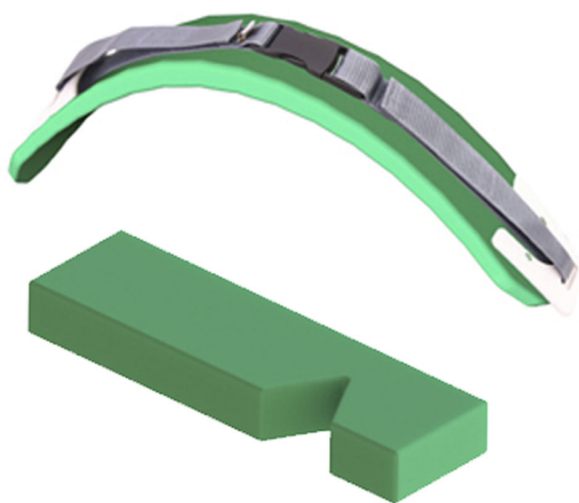

Sistema de lateralització Dreama

Aquest sistema complet de lateralització inclou combinacions d'encoixinats de posicionament, cinches per assegurar la cama en postura lateral i espuma de decúbit lateral, aquesta cinxa s'uneix als coixins de posicionament estàndard amb tres longituds de cinxa disponibles.

Models i talles

- DP05 Encoixinat sistema de lateralització - Talla 1
- DP06 Encoixinat sistema de lateralització - Talla 2
- DP07 Encoixinat sistema de lateralització - Talla 3
- DU131 Funda per a encoixinat sistema de lateralització - Talla 1
- DU132 Funda per a encoixinat sistema de lateralització - Talla 2
- DU133 Funda per a encoixinat sistema de lateralització - Talla 3

- DU141 Cinxa sistema de lateralització (obligatori Suport de posicionament) - Talla única
- DU143 Funda cinxa sistema de lateralització - Talla única