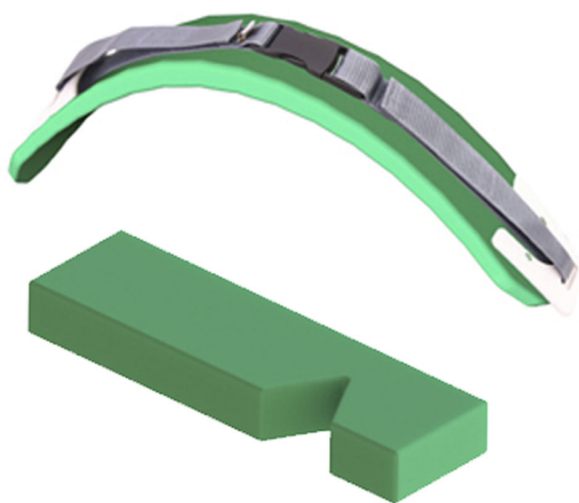

## Sistema de lateralización Dreama

Este sistema completo de lateralización incluye combinaciones de almohadillas de posicionamiento, cinchas para asegurar la pierna en postura lateral y espuma de decúbito lateral, esta correas se unen a los cojines de posicionamiento estándar con tres longitudes de correa disponibles.

### Modelos y tallas

- DP05 Acolchado sistema lateralización - Talla 1
- DP06 Acolchado sistema lateralización - Talla 2
- DP07 Acolchado sistema lateralización - Talla 3
- DU131 Funda para acolchado sistema lateralización - Talla 1
- DU132 Funda para acolchado sistema lateralización - Talla 2
- DU133 Funda para acolchado sistema lateralización - Talla 3
- DU141 Cincha sistema de lateralización - Talla única (obligatorio Soporte de

posicionamiento)

- DU143 funda cincha sistema de lateralización - Talla única