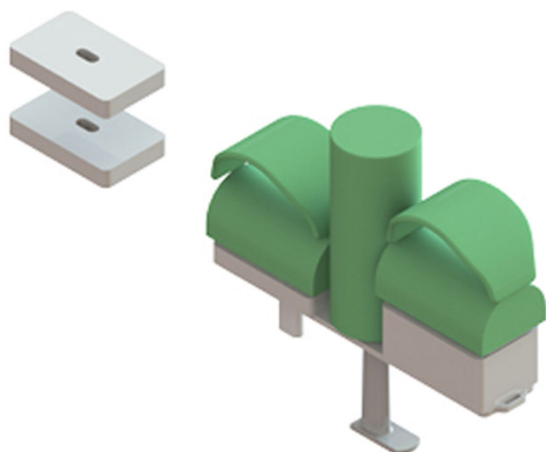

T-Roll, Sistema abducció ajustable altura Dreama

T-Roll és regulable en altura, ajuda a mantenir els genolls, reduir la pressió abdominal i evitar que les cames es creuein.

Els laterals són regulables en altura i el rull central és extraïble.

Disponible funda extraïble i rentable.

Models i talles

- DL03 T-Roll - Talla única
- DU61 Funda T-Roll - Talla única