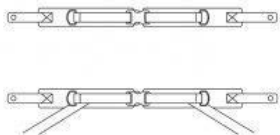

Dàrtex gris

Accessoris

Plataforma monobloc Madita

Headloft

Reposacaps amb laterals ajustables Schuchmann

PivotFit Bodypoint

Cingles de turmell Ankle Huggers Bodypoint

Cinturó pèlvic 2 punts Bodypoint

Cinturó pèlvic 4 punts Bodypoint

**Tubs de respatller Madita / Madita fun / Sofie
*Required**

Respatller extraïble Madita / Madita Fun / Sofie

Palanca basculació Madita / Madita Fun

Reposacaps encoixinat Madita / Madita Fun / Sofie

Reposacaps en forma de U Madita / Madita Fun / Sofie

Reposacaps en forma de petxina Madita / Madita Fun / Sofie

Suport pèlvic ajustable Madita / Madita Fun / Sofie

Recubriment incontinència Madita / Madita Fun / Sofie

Encoixinat per a taula Madita / Madita Fun / Sofie

Kit sivelles fixació cinturons Madita / Madita Fun / Sofie

**Respatller Madita / Madita Fun / Sofie
*Required**

4 rodes Madita / Madita Fun

Prolongador de xassis Madita / Madita Fun