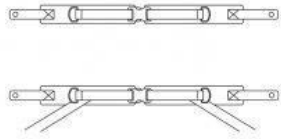

Dártex Gris

Accesorios

Plataforma monobloc Madita

Headaloft

Reposacabezas con laterales ajustables Schuchmann

PivotFit Bodypoint

Cinchas de tobillo Ankle Huggers Bodypoint

Cinturón pélvico 2 puntos Bodypoint

Cinturón pélvico 4 puntos Bodypoint

Recubrimiento de incontinencia Madita / Madita Fun / Sofie

Acolchado para mesa Madita / Madita Fun / Sofie

Kit hebillas fijación cinturones Madita / Madita Fun / Sofie