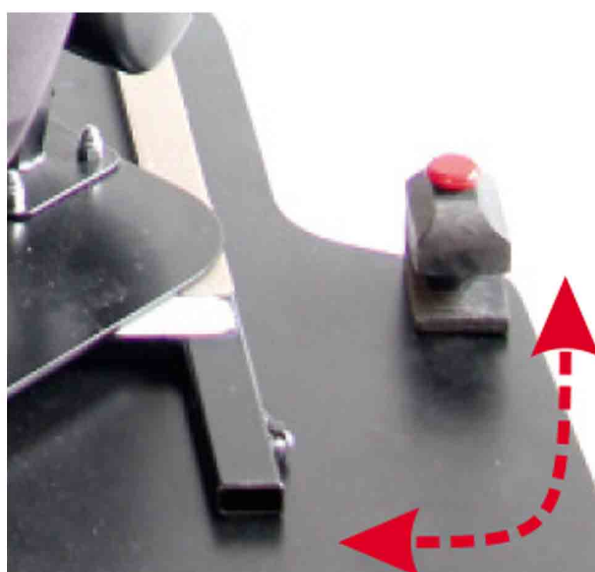

## Base giratòria Starfight-Nxt

La base giratoria permet facilitar la transferència al cotxe o a la cadira.  
És imprescindible indicar si es vol cap a la dreta o cap a l'esquerre ja que a posterior no es podrà canviar.

**\*es necessita placa base**

### Models i talles

- HE-480200-ST Base giratòria - talla única