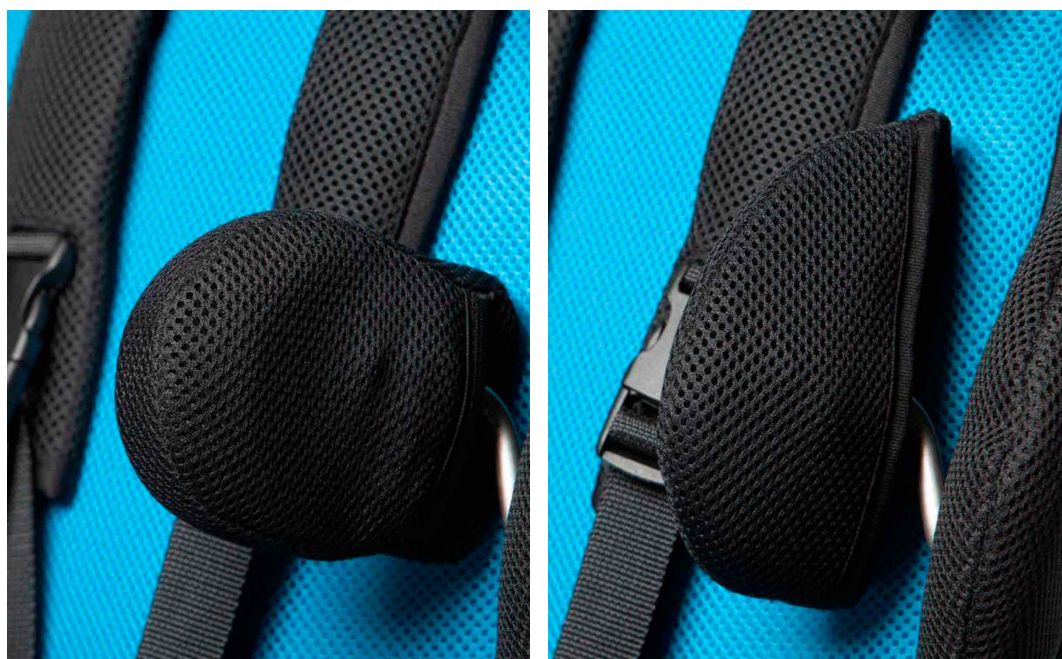

## Control toràctic Spex Discovery

Els controls toràctics són ajustables en ample, angle i profunditat.  
 Disponible en contornejat o forma de llàgrima i amb funda 3d o Dartex impermeable.

### Models i talles

- 2006-3030-099 Control toràctic - Contornejat Jet Black
- 2006-3030-209 Control toràctic - Contornejat Dartex negre
- 2006-3110-099 Control toràctic - Llàgrima talla 1 Jet Black
- 2006-3110-209 Control toràctic - Llàgrima talla 1 Dartex negre