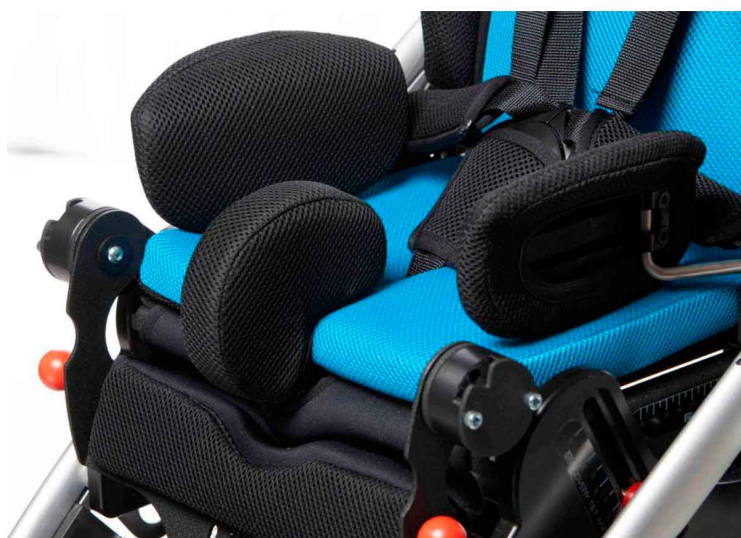

## Tac abductor Spex Discovery

El tac abductor va amb Quick release per poder treure i posar el nen més fàcilment.  
Disponible en teixit 3d transpirable o Dartex impermeable.

### Models i talles

- 2006-1610-099 Tac abductor - Jet Black
- 2006-1610-209 Tac abductor - Dartex negre