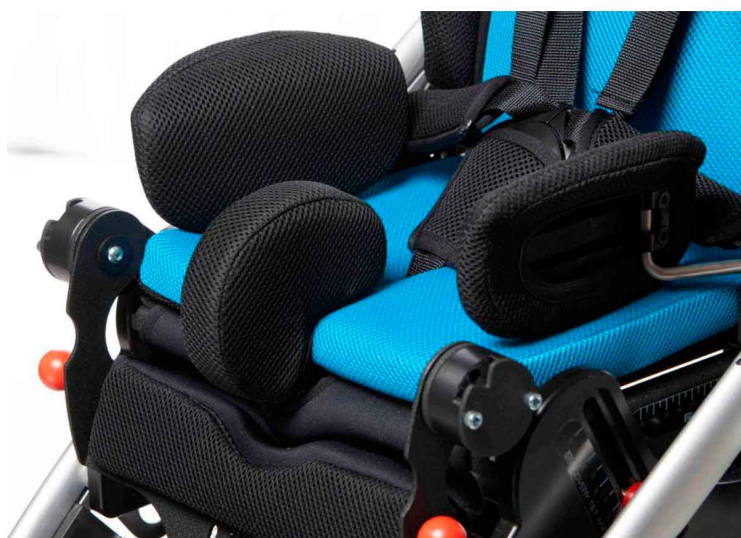

Tac abductor Spex Discovery

El tac abductor va amb Quick release per poder treure i posar el nen més fàcilment.
Disponible en teixit 3d transpirable o Dartex impermeable.

Models i talles

- 2006-1610-099 Tac abductor - Jet Black
- 2006-1610-209 Tac abductor - Dartex negre