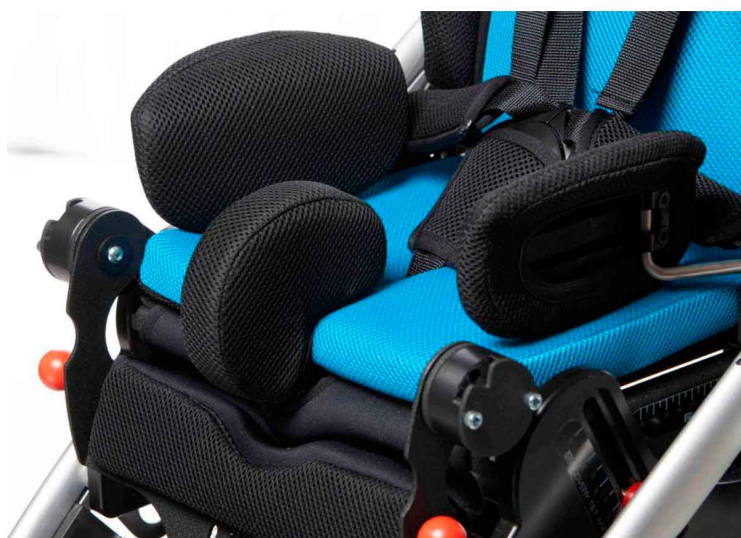

Taco abductor Spex Discovery

El taco abductor va con Quick release para poder sacar y poner al niño más fácilmente.
Disponible en tejido 3d transpirable o Dartex impermeable.

Modelos y tallas

- 2006-1610-099 Taco abductor - Jet Black
- 2006-1610-209 Taco abductor - Dartex negro