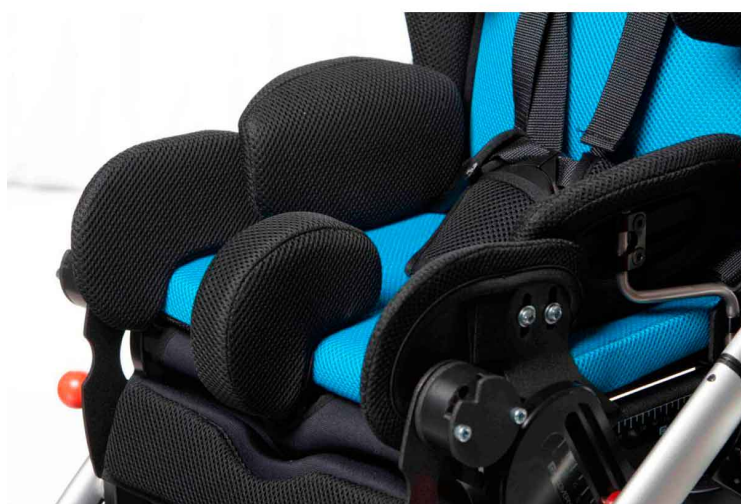

## Control AdduCCIó Spex Discovery

Els controls d'adduCCIó són ajustables en ample, angle i profunditat.  
Disponible en teixit 3d transpirable o Dartex impermeable.

### Models i talles

- 2006-1110-099 Control adduCCIó - Jet Black
- 2006-1110-209 Control adduCCIó - Dartex negre