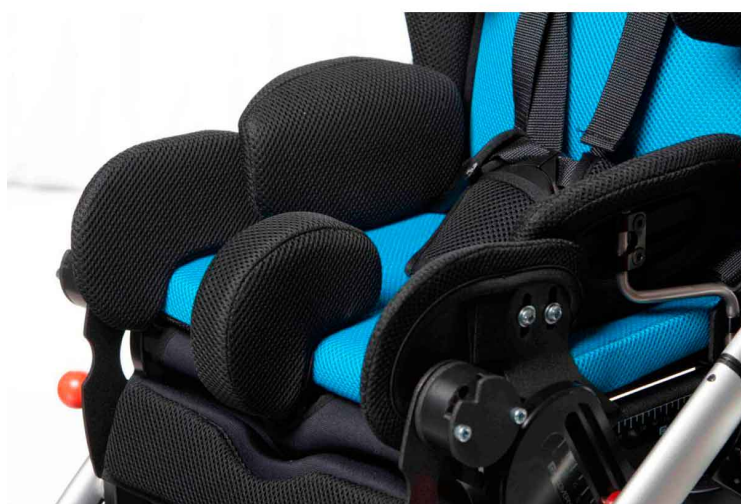

Control Aducción Spex Discovery

Los controles de aducción son ajustable en ancho, ángulo y profundidad.
Disponible en tejido 3d transpirable o Dartex impermeable.

Modelos y tallas

- 2006-1110-099 Control aducción - Jet Black
- 2006-1110-209 Control aducción - Dartex negro