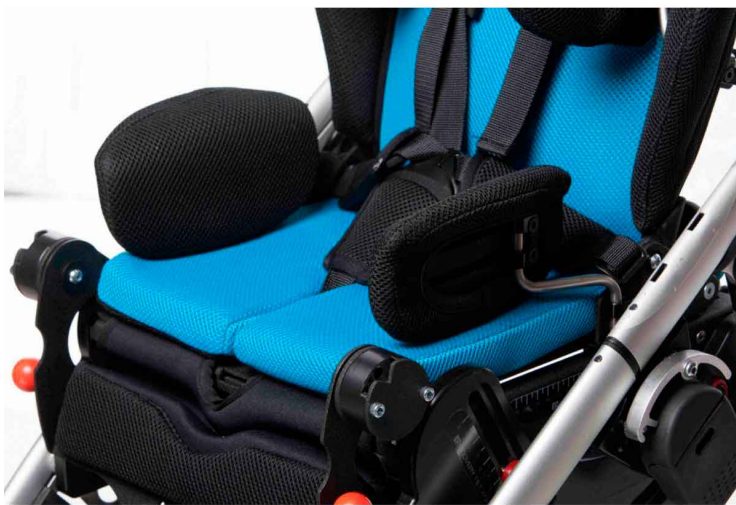

Control de maluc Spex Discovery

Els controls de maluc són ajustables en ample, angle i profunditat.
Disponible en teixit 3d transpirable o Dartex impermeable.

Models i talles

- 2006-1010-099 Control de maluc - Jet Black
- 2006-1010-209 Control de maluc - Dartex negre
- 2006-1012-000 Control de maluc - Suport addicional muntatge