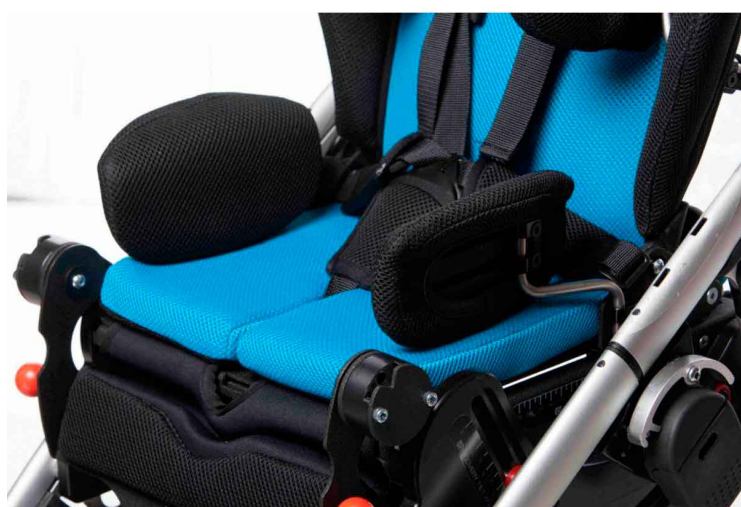

Control de maluc Spex Discovery

Els controls de maluc són ajustables en ample, angle i profunditat.
Disponible en teixit 3d transpirable o Dartex impermeable.

Models i talles

- 2006-1010-099 Control de maluc - Jet Black
- 2006-1010-209 Control de maluc - Dartex negre
- 2006-1012-000 Control de maluc - Suport addicional muntatge