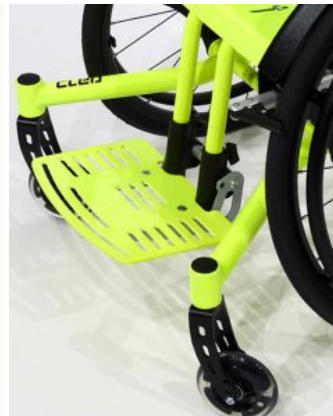

Sillas de ruedas

Cleo & Cleo Ti DEPORTIVA INFANTIL

Cleo es una **silla activa ultraligera de chasis rígido para niños**. Con un peso inferior a 8 kilos (según la configuración), está **diseñada para ser muy ligera** gracias al uso de las placas laterales multifuncionales patentadas como elemento estructural.

Ofrece un ajuste completo y fácil de la profundidad, altura y ángulo del asiento, altura e inclinación del respaldo y el grado activo. Además, **puede crecer 2 cm de ancho** mediante el uso de un conjunto de separadores. Es moderno, deportivo y su diseño de líneas rectas es sinónimo de estética limpia y anima al usuario la máxima movilidad, la exploración y la independencia.

Caract. y Espec.

- Silla activa chasis rígido
- Capacidad de crecimiento
- Ultraligera y compacta
- Reposapiés
- Altura y ángulo de asiento ajustable
- Ángulo respaldo ajustable
- Panel de asiento y respaldo
- Freno Hoggi light
- Inclinación rueda 3º, 6º o 9º
- Carga máxima 60 kg

Empuñaduras y barras de empuje Cleo y Cleo Ti

Extensión de respaldo Cleo

Guardabarros Cleo

Mesa terapéutica Cleo

Rueda trasera Cleo

Aros de propulsión Cleo

Protectores de radio Cleo

Ruedas delanteras Cleo