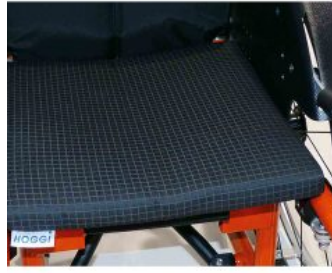

Ofrece un ajuste completo y fácil de la profundidad, altura y ángulo del asiento, altura e inclinación del respaldo y el grado activo. Además, **puede crecer 2 cm de ancho** mediante el uso de un conjunto de separadores. Es moderno, deportivo y su diseño de líneas rectas es sinónimo de estética limpia y anima al usuario la máxima movilidad, la exploración y la independencia.

Reposapiés Cleo

Antivuelco Cleo

Pisapié Cleo

Taco abductor Cleo

Cojines acolchados Cleo

Reposacabezas Cleo

Ankle Hugger Cleo

Cinturón pélvico Cleo