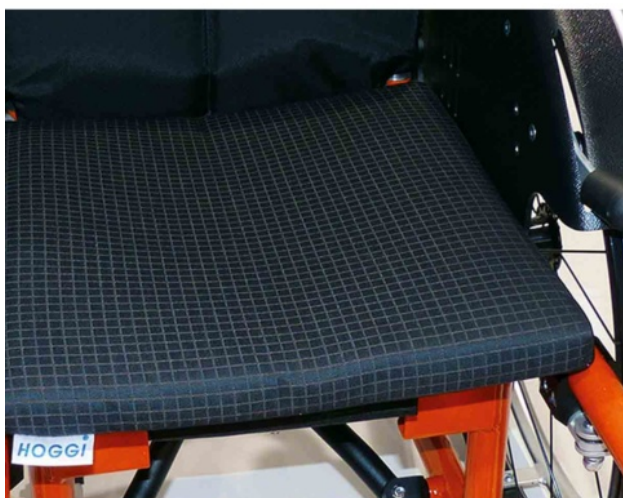

## Coixins Cleo

Els coixins de seient i respatller ens aporten una major comoditat, són de 3 cm i 2,5 cm de gruix respectivament.

### Models i talles

- 3246-71SB Coixins - Coixí de seient , 3 cm grosor
- 3275-7100 Coixins - Coixí de respatller anatòmic 2,5 cm gruix
- 3276-7100 Coixins - Coixí de respatller anatòmic reclinable, 2,5 cm de gruix