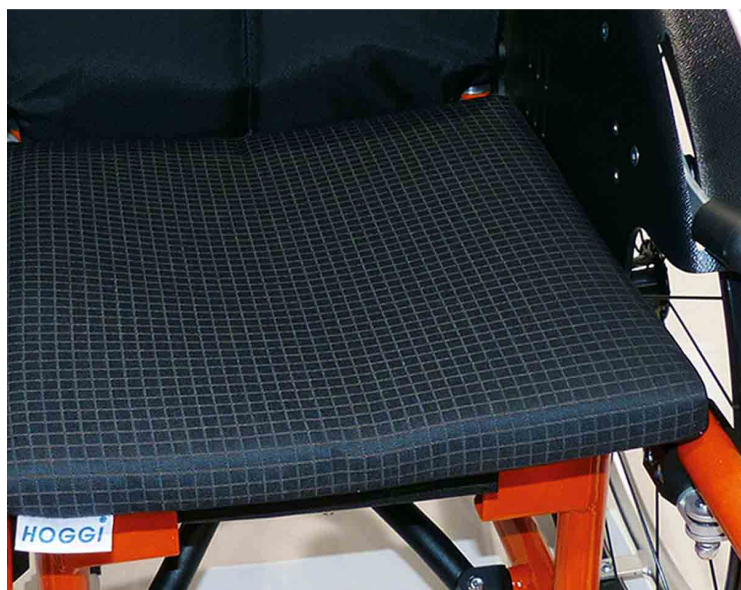

## Cojines acolchados Cleo

Los cojines de asiento y respaldo nos aportan una mayor comodidad, son de 3 cm y 2,5 cm de grosor respectivamente.

### Modelos y tallas

- 3246-71SB Cojines acolchados - Cojín de asiento , 3 cm grosor
- 3275-7100 Cojines acolchados - Cojín de respaldo anatómico, 2,5 cm grosor
- 3276-7100 Cojines acolchados - cojín de respaldo anatómico reclinable, 2,5 cm de grosor