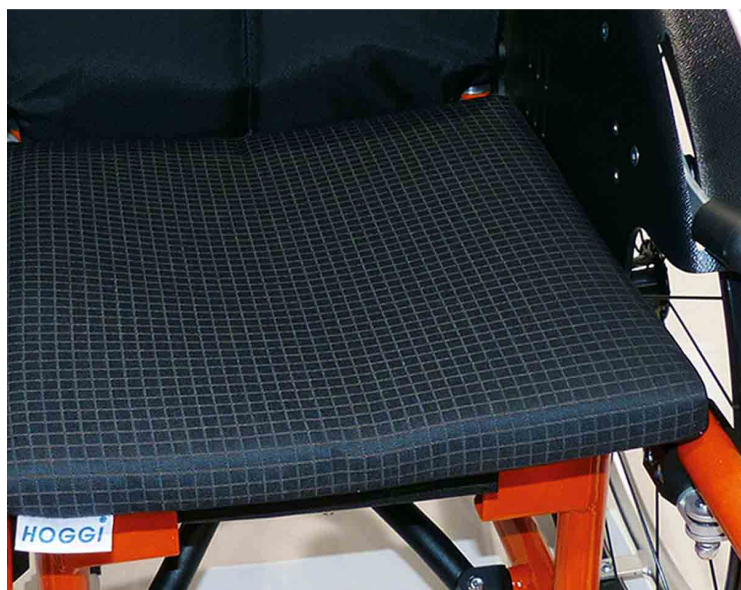

Cojines acolchados Cleo

Los cojines de asiento y respaldo nos aportan una mayor comodidad, son de 3 cm y 2,5 cm de grosor respectivamente.

Modelos y tallas

- 3246-71SB Cojines acolchados - Cojín de asiento , 3 cm grosor
- 3275-7100 Cojines acolchados - Cojín de respaldo anatómico, 2,5 cm grosor
- 3276-7100 Cojines acolchados - cojín de respaldo anatómico reclinable, 2,5 cm de grosor