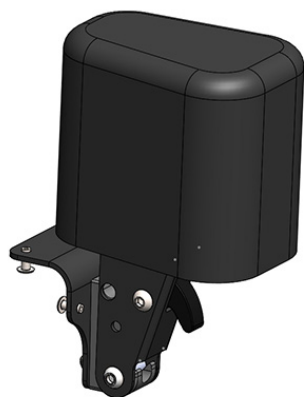

Taco abductor Cleo

Cleo tiene disponible taco abductor abatible y extraíble para controlar la abducción de piernas si es necesario.

Medidas

Talla 1: 9cm alto x 6cm ancho x 9cm profundidad

Talla 2: 11cm alto x 8cm ancho x 10 cm profundidad

Modelos y tallas

- 3231-7800 Taco abductor - Talla 1
- 3231-7900 Taco abductor - Talla 2