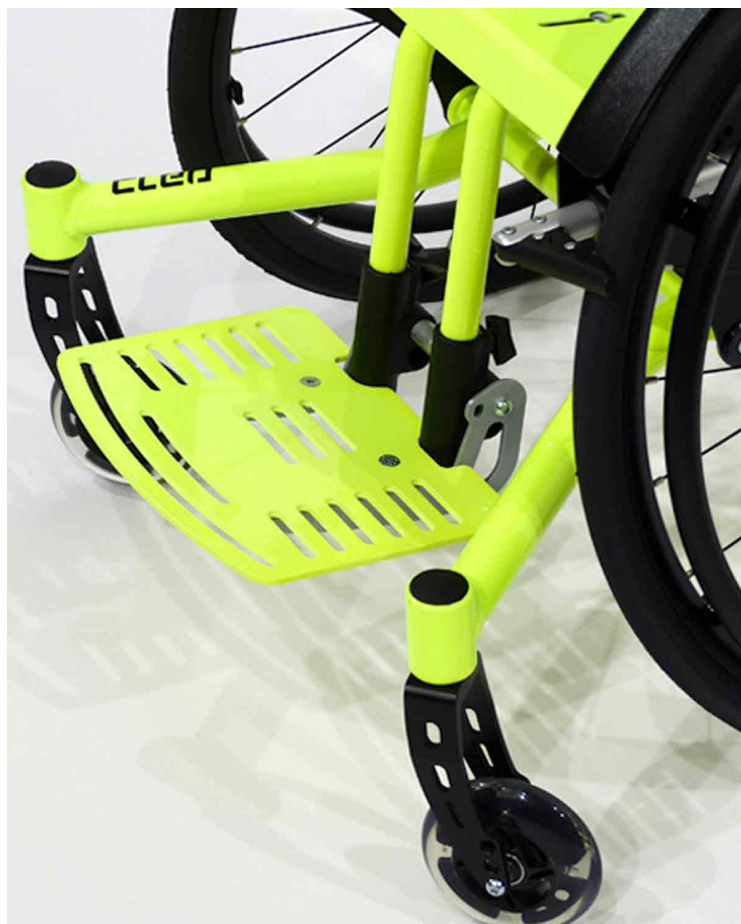

Reposapiés Cleo

Para la configuración del reposapiés:

- Se puede escoger la altura de la pierna
- Opcionalmente se puede pedir un soporte de transferencia
- El soporte del reposapiés es ajustable en ángulo y abatible con o sin bloqueo
- Diferentes tipos de plataforma de reposapiés: En ABS, aluminio o carbono, versión plana o con tope.
- *Las plataforma del reposapiés es 4 cm más estrecho que el ancho del asiento.*

Modelos y tallas

- 3275-2801 Tubos reposapiés - 90º, altura 13-23cm
- 3278-2802 Tubos reposapiés - 90º, altura 13-36 cm (a partir altura asiento 39)
- 3276-2900 Soporte reposapiés - Soporte transferencia

- 3275-2910 Soporte reposapiés - Ajustable ángulo, abatible
- 3275-2960 Soporte reposapiés - Ajustable ángulo, abatible con bloqueo
- 3275-31SW Plataforma reposapiés - ABS, versión plana
- 3275-30SW Plataforma reposapiés - ABS, tope talón
- 3275-32SW Plataforma reposapiés - Aluminio, versión plana color chasis
- 3275-33SW Plataforma reposapiés - Carbono, versión plana