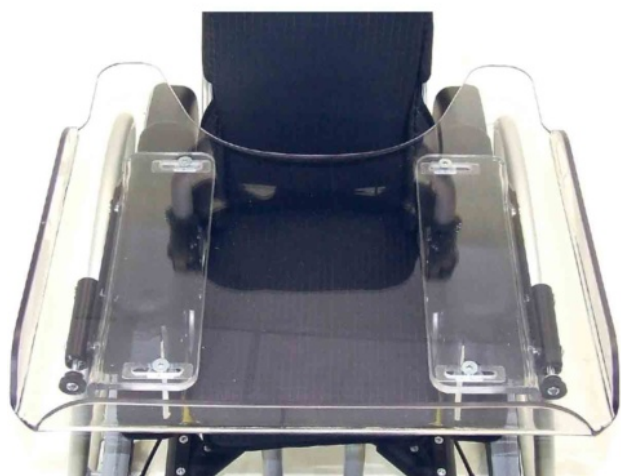

Taula terapèutica Cleo

Cleo té disponible una taula terapèutica només disponible amb reposabraços.

Models i talles

- 3240-8202 Taula terapèutica - Talla 2, per a talla 24 i 26
- 3240-8203 Taula terapèutica - Talla 3, per a talla 28, 30 i 32
- 3240-8204 Taula terapèutica - Talla 4. per a talla 34