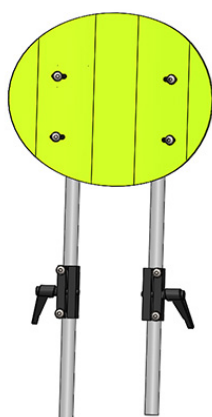

Extensión de respaldo Cleo

De forma opcional hay una extensión de respaldo y un cojín para la extensión

Modelos y tallas

- 3274-7301 Extensión de respaldo - Talla única
- 3274-7370 Extensión de respaldo - Cojín para extensión de respaldo