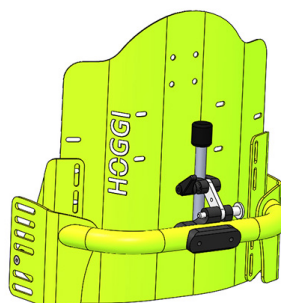

## Respatller Cleo

El respatller amb panell es pot escollir en altura 20,25,30 o 35 cm en la versió rígida i en altura 25,30 o 35 en la versió reclinable.

Quan s'esculleix la versió reclinable es pot triar que la reclinació sigui de 70º-90º, 80º-100º o 90º-110º.

### Models i talles

- 3274-25SW Respatller rígid amb panell - Altura 20
- 3274-26SW Respatller rígid amb panell - Altura 25
- 3274-27SW Respatller rígid amb panell - Altura 30
- 3274-28SW Respatller rígid amb panell - Altura 35
- 3276-26SW Respatller reclinable amb panell - Altura 25
- 3276-27SW Respatller reclinable amb panell - Altura 30
- 3276-28SW Respatller reclinable amb panell - Altura 35
- HO-3276-41SW Respatller reclinable amb panell - Altura 40