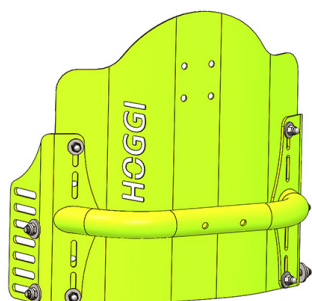

## Respatller Cleo

El respatller amb panell es pot escollir en altura 20,25,30 o 35 cm en la versió rígida i en altura 25,30 o 35 en la versió reclinable.

Quan s'esculleix la versió reclinable es pot triar que la reclinació sigui de 70º-90º, 80º-100º o 90º-110º.

### Models i talles

- 3274-25SW Respatller rígid amb panell - Altura 20
- 3274-26SW Respatller rígid amb panell - Altura 25
- 3274-27SW Respatller rígid amb panell - Altura 30
- 3274-28SW Respatller rígid amb panell - Altura 35
- 3276-26SW Respatller reclinable amb panell - Altura 25
- 3276-27SW Respatller reclinable amb panell - Altura 30
- 3276-28SW Respatller reclinable amb panell - Altura 35
- HO-3276-41SW Respatller reclinable amb panell - Altura 40