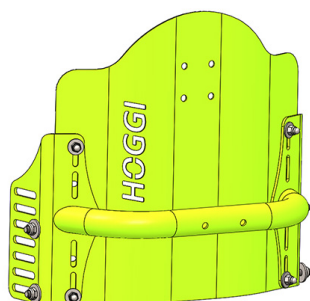

## Respatller Cleo

El respatller amb panell es pot escollir en altura 20,25,30 o 35 cm en la versió rígida i en altura 25,30 o 35 en la versió reclinable.

Quan s'esculleix la versió reclinable es pot triar que la reclinació sigui de 70º-90º, 80º-100º o 90º-110º.

### Models i talles

- 3274-25SW Respatller rígid amb panell - Altura 20
- 3274-26SW Respatller rígid amb panell - Altura 25
- 3274-27SW Respatller rígid amb panell - Altura 30
- 3274-28SW Respatller rígid amb panell - Altura 35
- 3276-26SW Respatller reclinable amb panell - Altura 25
- 3276-27SW Respatller reclinable amb panell - Altura 30
- 3276-28SW Respatller reclinable amb panell - Altura 35
- HO-3276-41SW Respatller reclinable amb panell - Altura 40