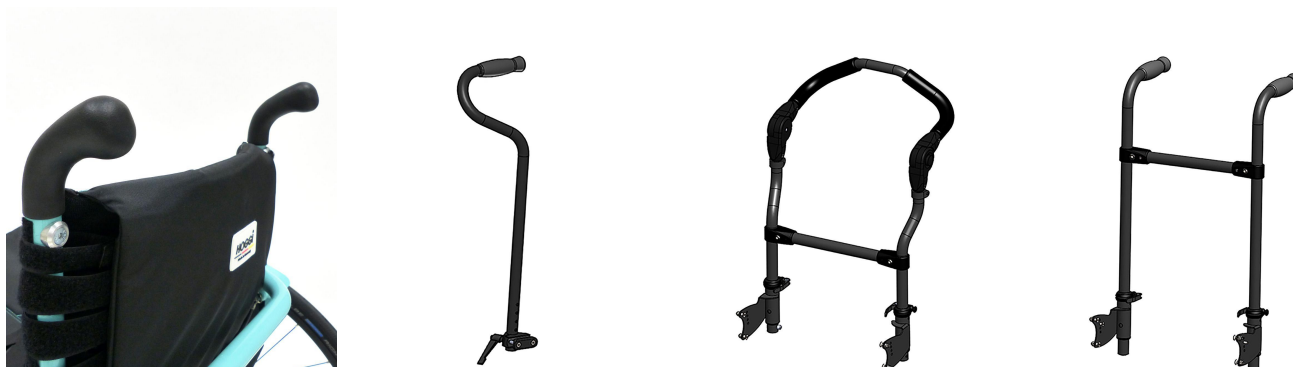

Empuñaduras y barra de empuje Supra

Supra tiene disponible diferentes opciones para empujar la silla.

Modelos y tallas

- 3251-5101 Empuñaduras - Estándar Talla 1, altura 20-25
- 3251-5102 Empuñaduras - Estándar Talla 2, altura 25-40
- 3251-57SW Empuñaduras - Empuñaduras altas
- 3251-52SW Barra de empuje - Barra de empuje
- 3251-5501 Barra de empuje - Barra de empuje con una mano