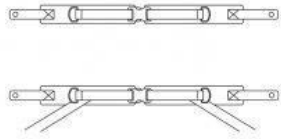

Dártex Gris

Accesorios

Plataforma monobloc Madita

Headloft

Reposacabezas con laterales ajustables Schuchmann

PivotFit Bodypoint

**Cinchas de tobillo Ankle
Huggers Bodypoint**

**Cinturón pélvico 2 puntos
Bodypoint**

**Cinturón pélvico 4 puntos
Bodypoint**

**Recubrimiento de incontinencia
Madita / Madita Fun / Sofie**

**Acolchado para mesa Madita /
Madita Fun / Sofie**

**Kit hebillas fijación cinturones
Madita / Madita Fun / Sofie**