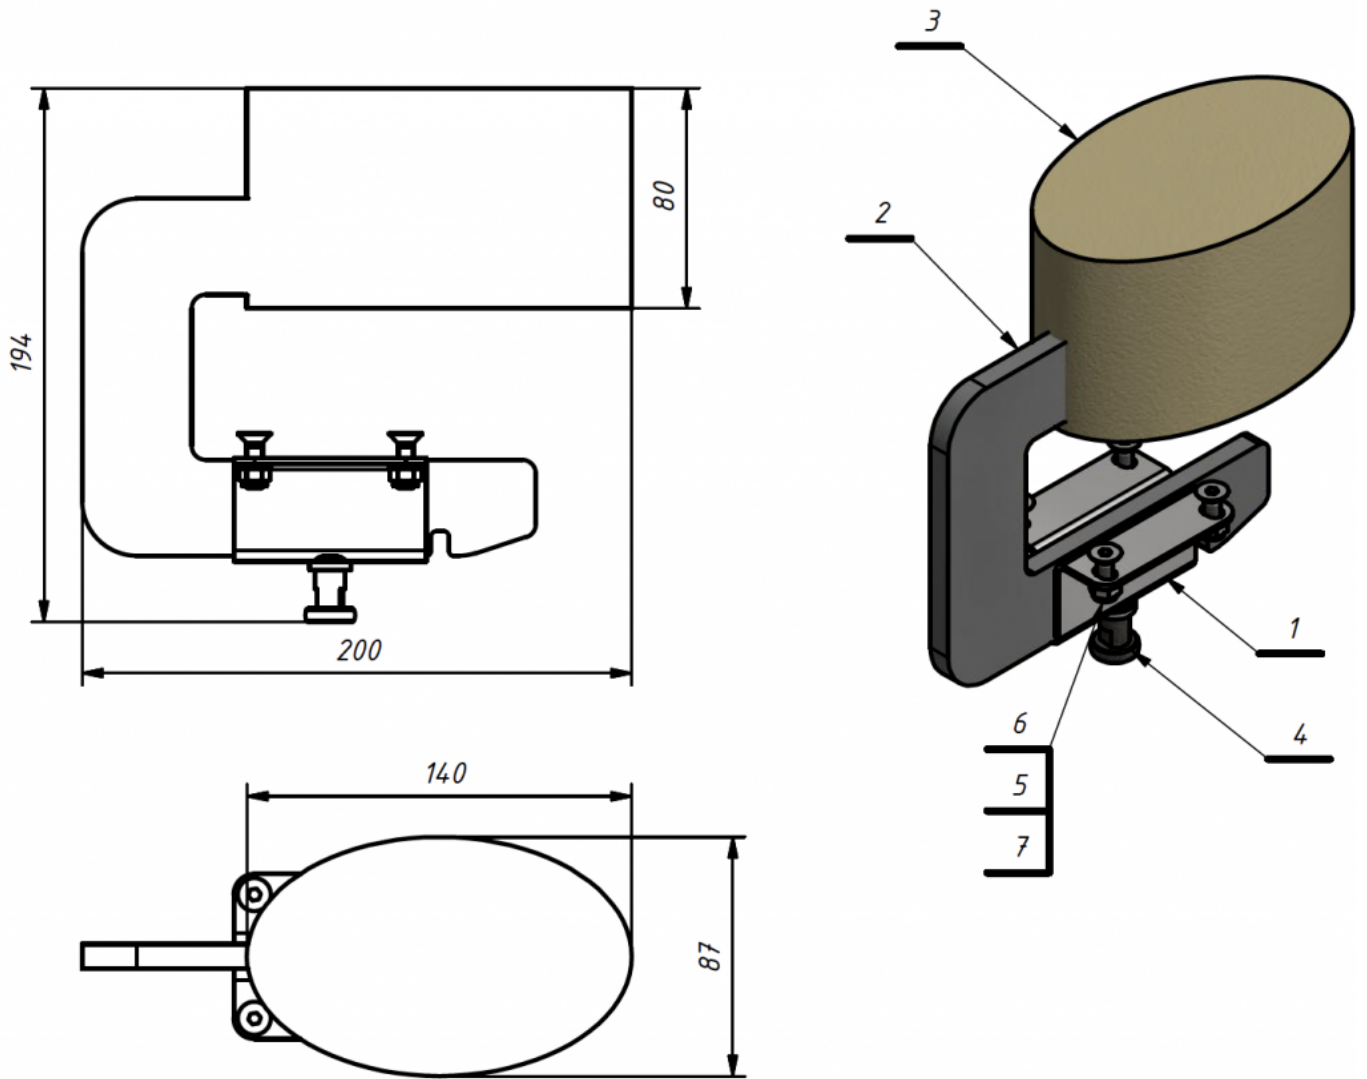

Tac abductor Jordi

El tac abductor es pot utilitzar amb la **cadira terapèutica Jordi**.
La forma del tac abductor ajuda a l'usuari a posicionar-se correctament. Es pot treure fàcilment.

Mesures

Talla 1

Talla 2

Talles 3 i 4

Models i talles

- AK-JRI-128 Tac abductor - Cadira Jordi