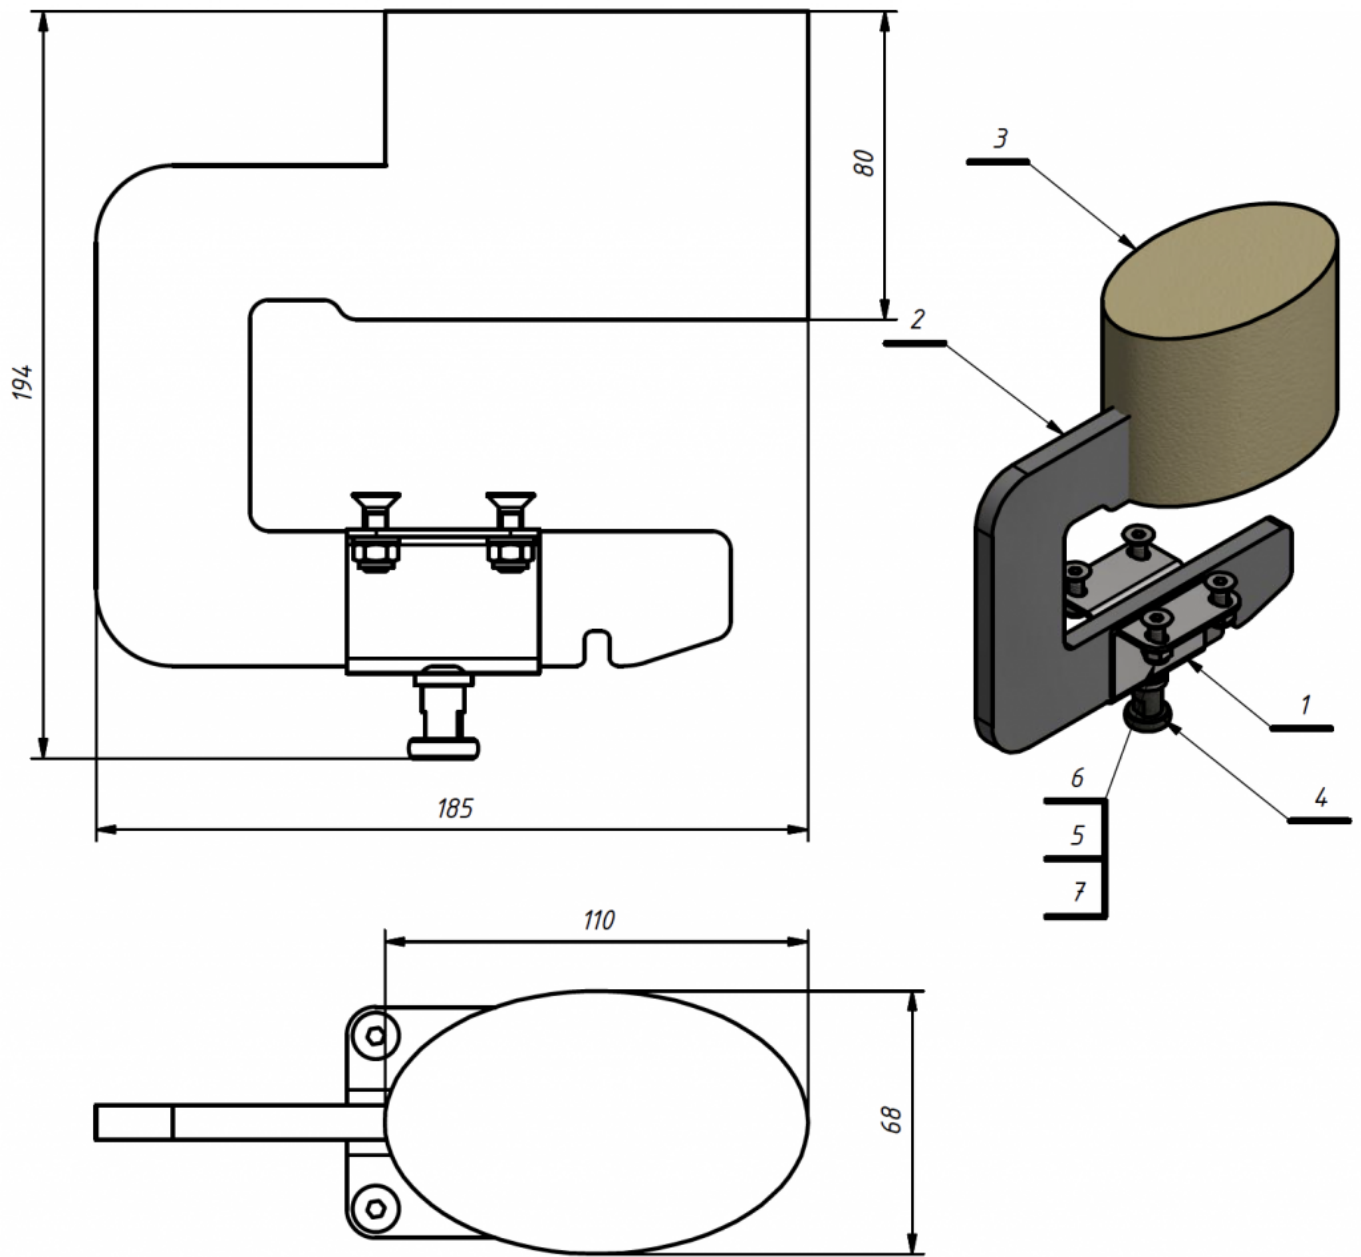

Tac abductor Jordi

El tac abductor es pot utilitzar amb la **cadira terapèutica Jordi**.
La forma del tac abductor ajuda a l'usuari a posicionar-se correctament. Es pot treure fàcilment.

Mesures

Talla 1

Talla 2

Talles 3 i 4

Models i talles

- AK-JRI-128 Tac abductor - Cadira Jordi