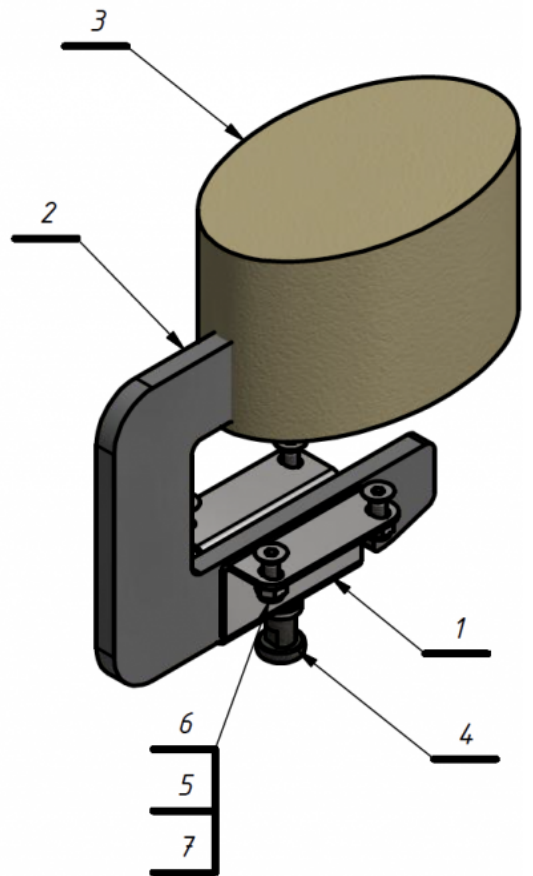

Taco abductor Jordi

El taco abductor se puede utilizar con la **silla terapéutica Jordi**.
La forma del taco abductor alienta a una posición correcta. Se puede quitar fácilmente.

Medidas

Talla 1

Talla 2

Tallas 3 y 4

Modelos y tallas

- AK-JRI-128 Taco abductor - Jordi