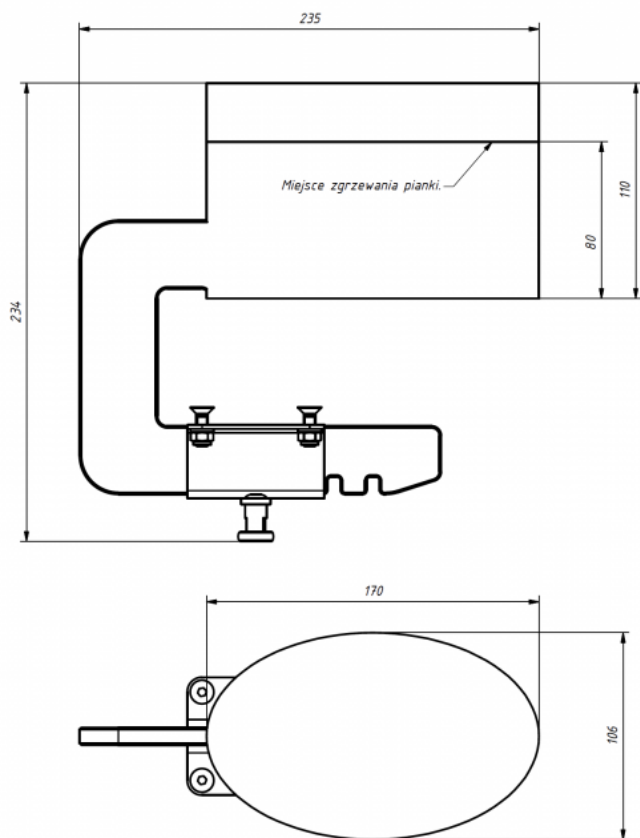

Taco abductor Jordi

El taco abductor se puede utilizar con la **silla terapéutica Jordi**.
La forma del taco abductor alienta a una posición correcta. Se puede quitar fácilmente.

Medidas

Talla 1

Talla 2

Tallas 3 y 4

Modelos y tallas

- AK-JRI-128 Taco abductor - Jordi