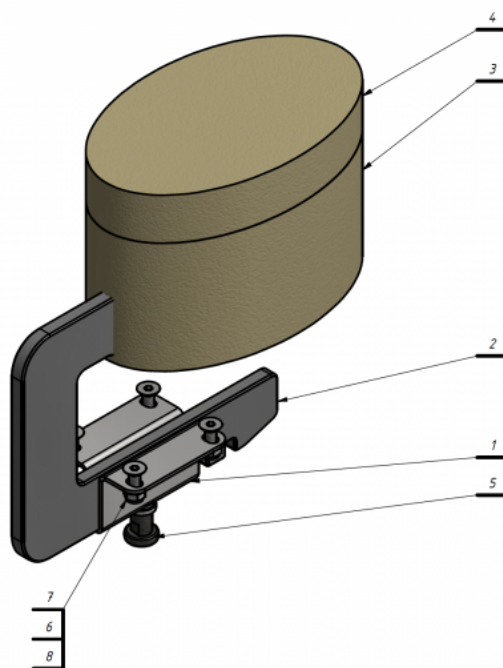

Taco abductor Jordi

El taco abductor se puede utilizar con la **silla terapéutica Jordi**.
La forma del taco abductor alienta a una posición correcta. Se puede quitar fácilmente.

Medidas

Talla 1

Talla 2

Tallas 3 y 4

Modelos y tallas

- AK-JRI-128 Taco abductor - Jordi