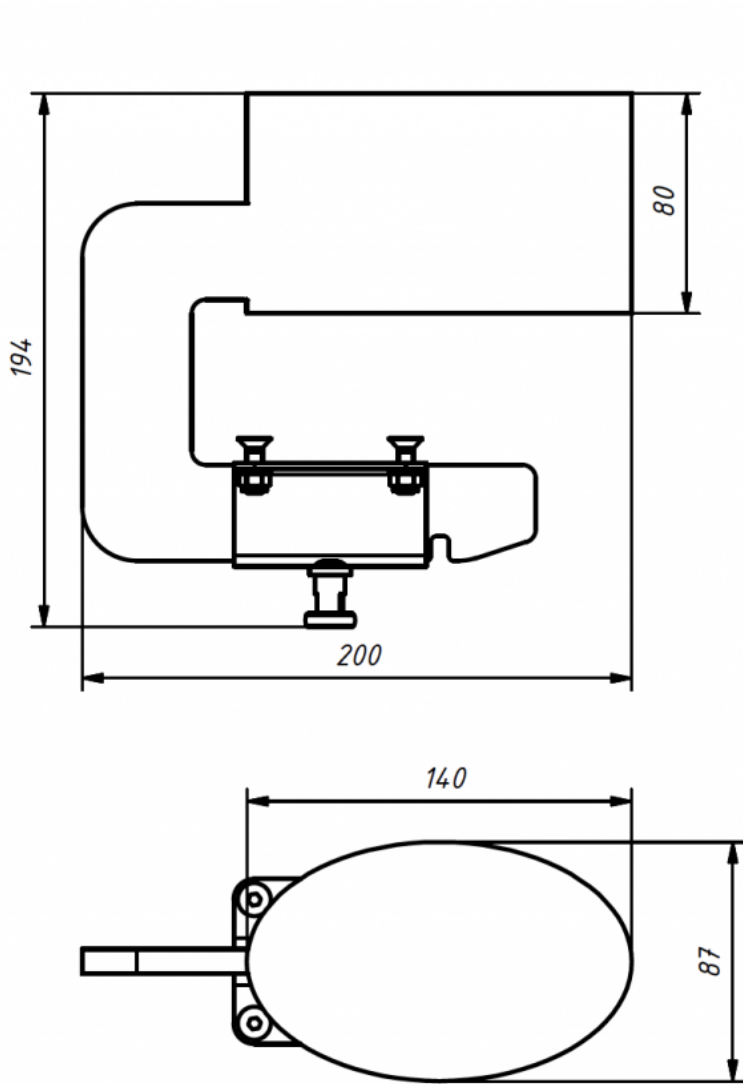

## Taco abductor Jordi

El taco abductor se puede utilizar con la **silla terapéutica Jordi**.  
La forma del taco abductor alienta a una posición correcta. Se puede quitar fácilmente.

## Medidas

Talla 1

Talla 2

Tallas 3 y 4

## Modelos y tallas

- AK-JRI-128      Taco abductor - Jordi