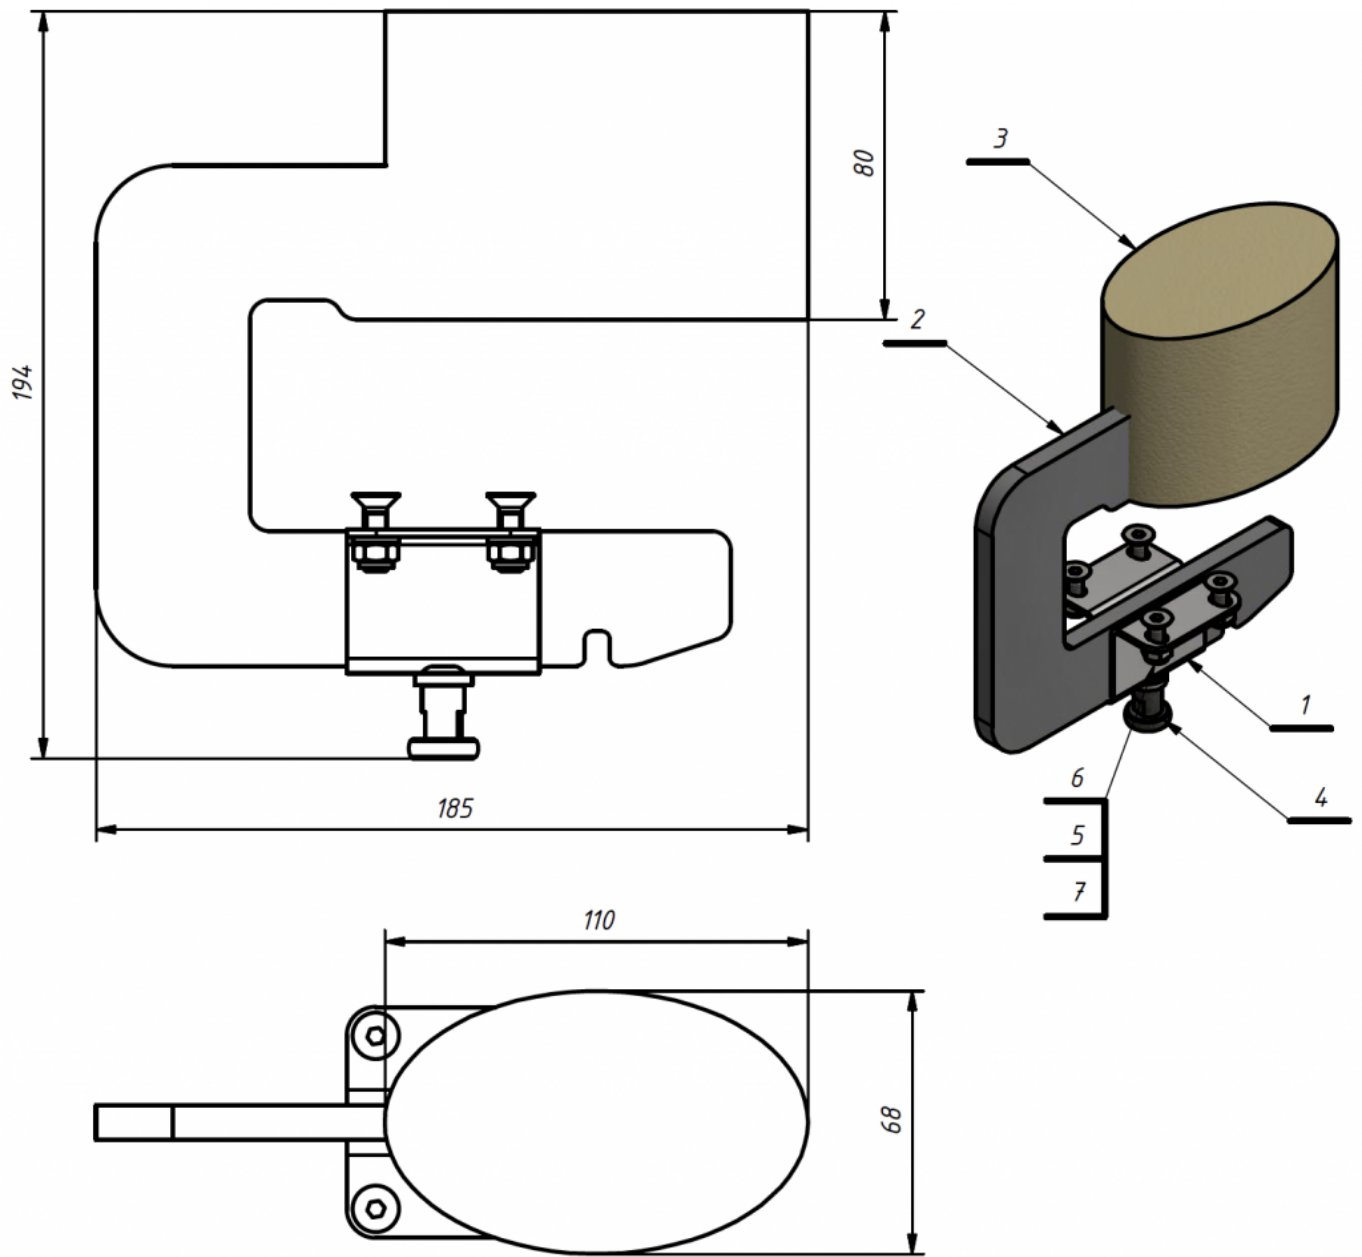

## Taco abductor Jordi

El taco abductor se puede utilizar con la **silla terapéutica Jordi**.  
La forma del taco abductor alienta a una posición correcta. Se puede quitar fácilmente.

## Medidas

Talla 1

Talla 2

Tallas 3 y 4

## Modelos y tallas

- AK-JRI-128      Taco abductor - Jordi