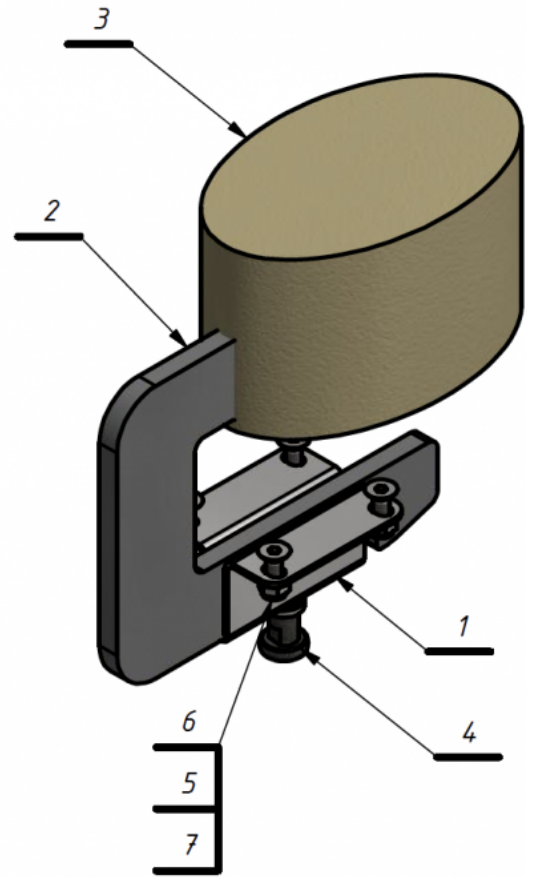

## Taco abductor Jordi

El taco abductor se puede utilizar con la **silla terapéutica Jordi**.  
La forma del taco abductor alienta a una posición correcta. Se puede quitar fácilmente.

## Medidas

Talla 1

Talla 2

Tallas 3 y 4

## Modelos y tallas

- AK-JRI-128      Taco abductor - Jordi