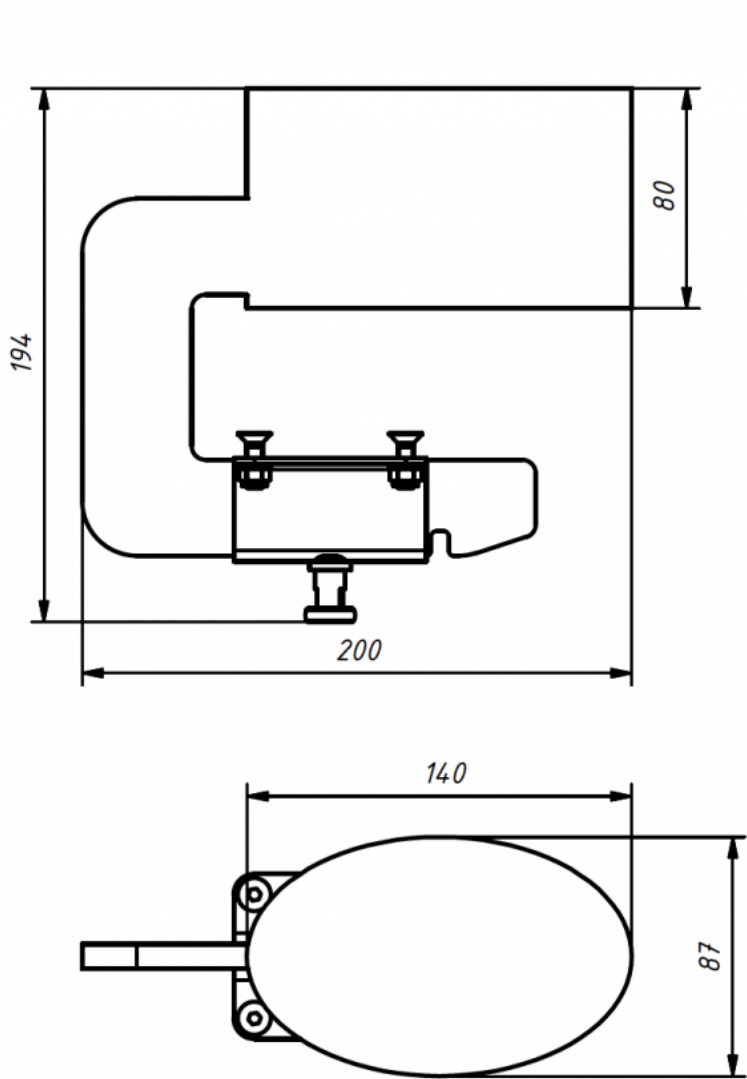

Taco abductor Jordi

El taco abductor se puede utilizar con la **silla terapéutica Jordi**.
La forma del taco abductor alienta a una posición correcta. Se puede quitar fácilmente.

Medidas

Talla 1

Talla 2

Tallas 3 y 4

Modelos y tallas

- AK-JRI-128 Taco abductor - Jordi