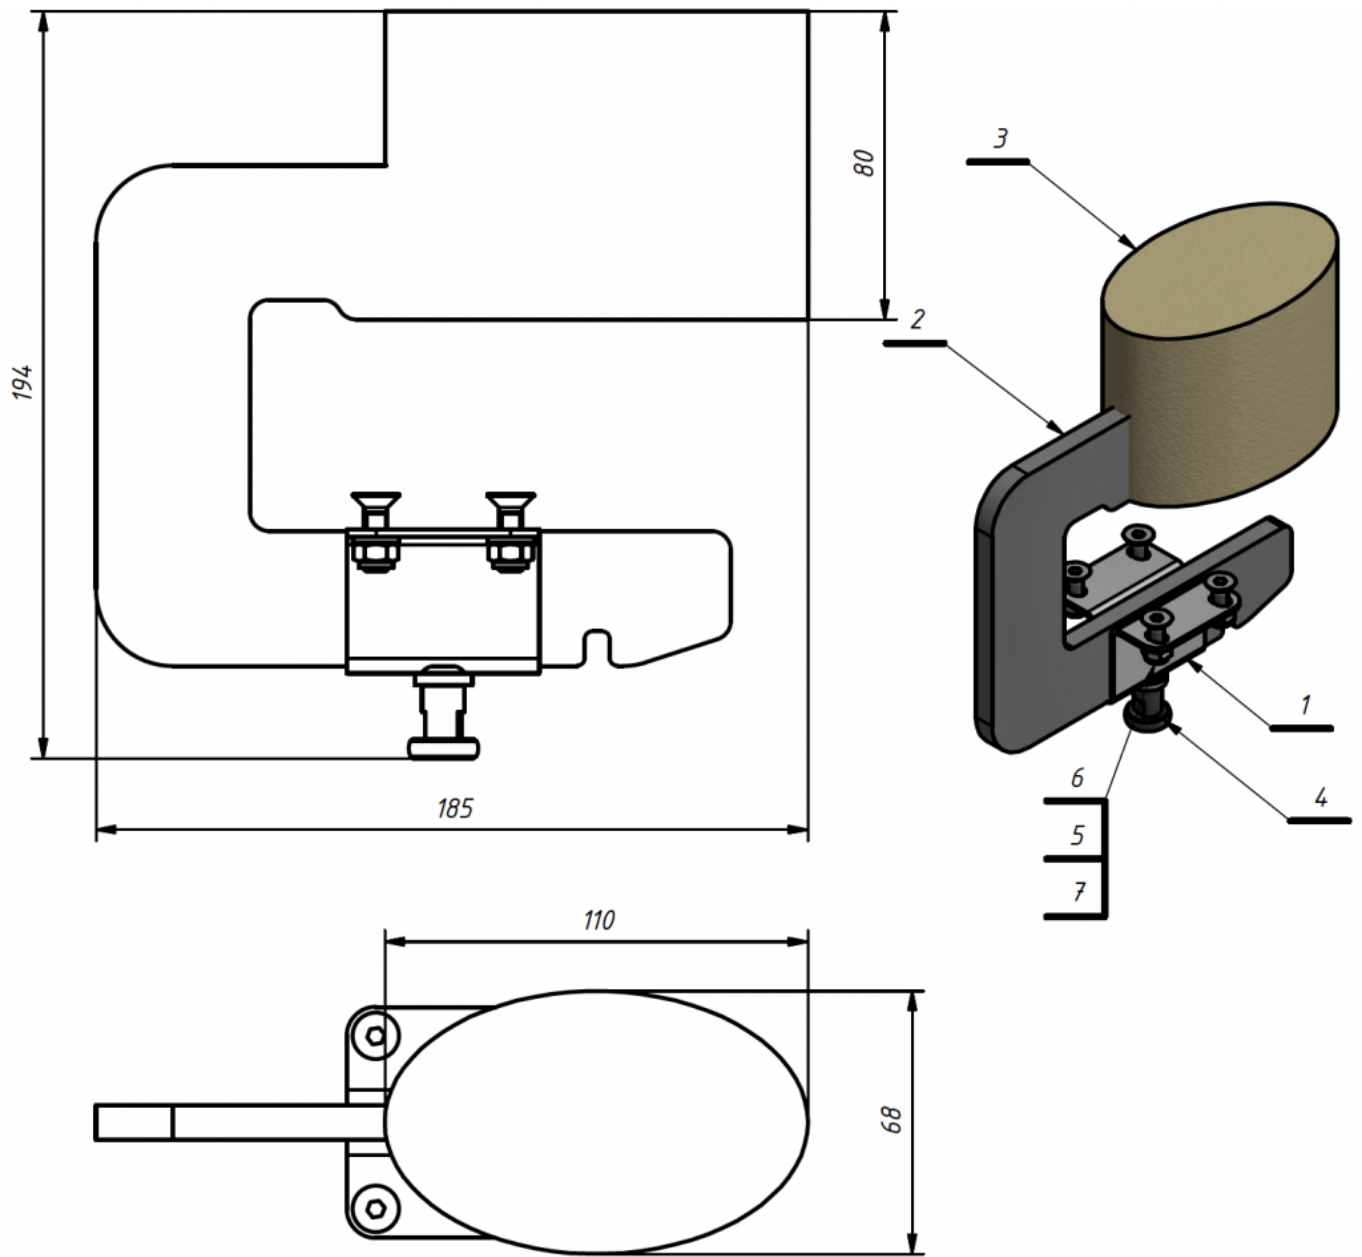

Taco abductor Jordi

El taco abductor se puede utilizar con la **silla terapéutica Jordi**.
La forma del taco abductor alienta a una posición correcta. Se puede quitar fácilmente.

Medidas

Talla 1

Talla 2

Tallas 3 y 4

Modelos y tallas

- AK-JRI-128 Taco abductor - Jordi