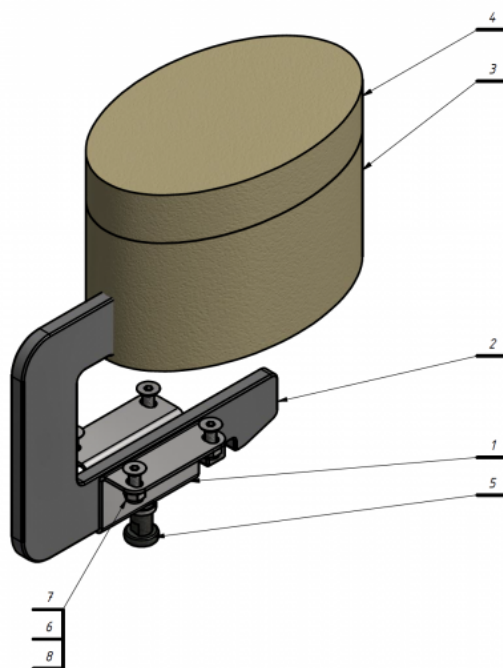

## Taco abductor Jordi

El taco abductor se puede utilizar con la **silla terapéutica Jordi**.  
La forma del taco abductor alienta a una posición correcta. Se puede quitar fácilmente.

## Medidas

Talla 1

Talla 2

Tallas 3 y 4

## Modelos y tallas

- AK-JRI-128      Taco abductor - Jordi