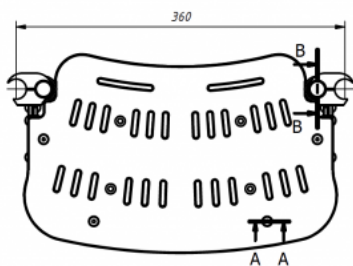

Reposapeus Jordi

El reposapeus de la **cadira terapèutica Jordi** pot actuar com un reposapeus independent. És ajustable en alçada i angle per adaptar-se a les necessitats de l'usuari.

Mesures

Talla 1

Talla 2

Talla 3

Talla 4

Models i talles

- AK-JRI-619 Cadira Jordi - Reposapeus - Talla única
- AK-JRI-156 Cadira Jordi - Cingles per reposapeus - Talla única