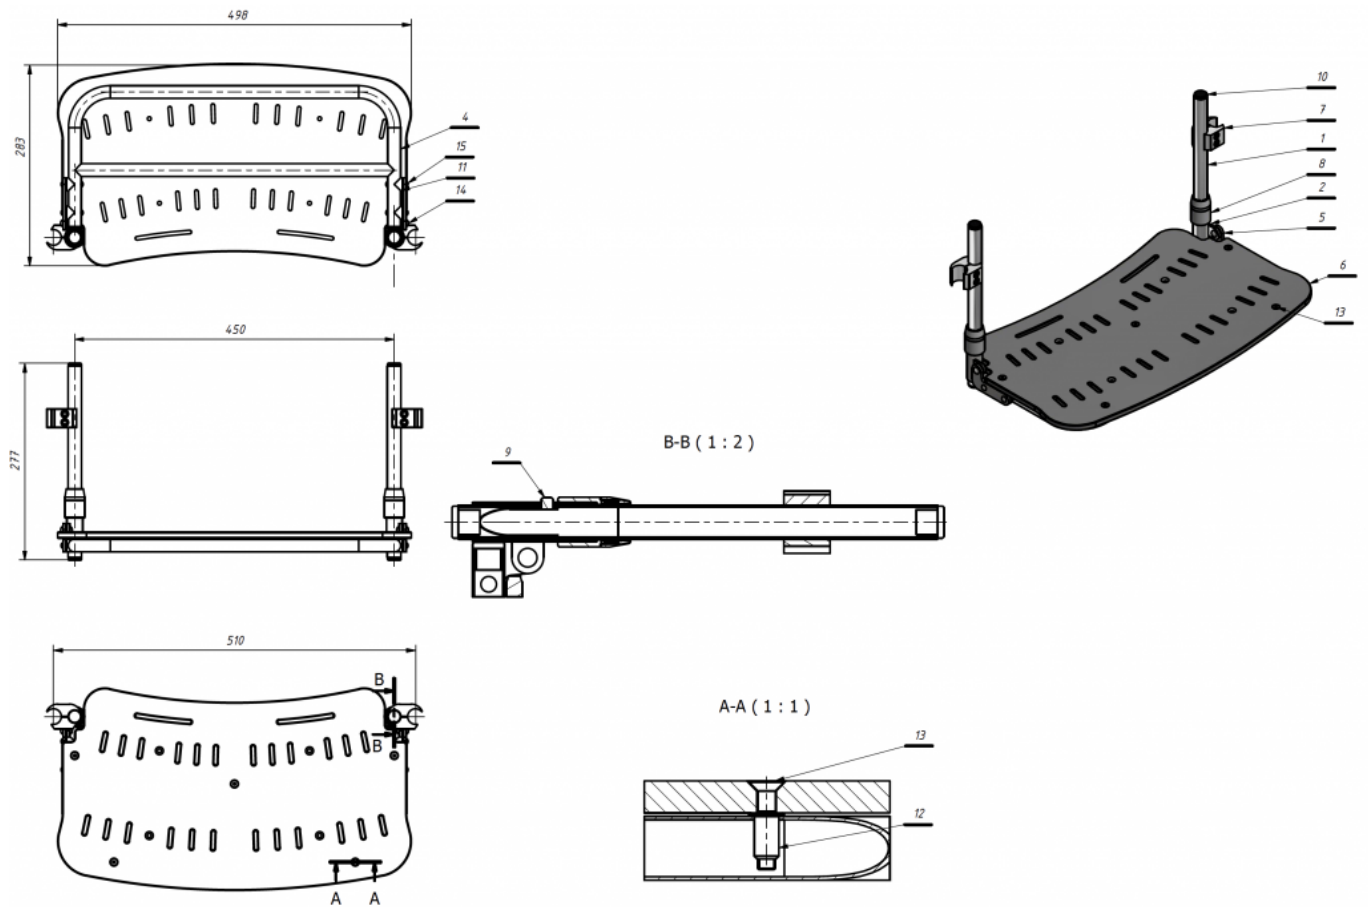

Reposapeus Jordi

El reposapeus de la **cadira terapèutica Jordi** pot actuar com un reposapeus independent. És ajustable en alçada i angle per adaptar-se a les necessitats de l'usuari.

Mesures

Talla 1

Talla 2

Talla 3

Talla 4

Models i talles

- AK-JRI-619 Cadira Jordi - Reposapeus - Talla única
- AK-JRI-156 Cadira Jordi - Cingles per reposapeus - Talla única