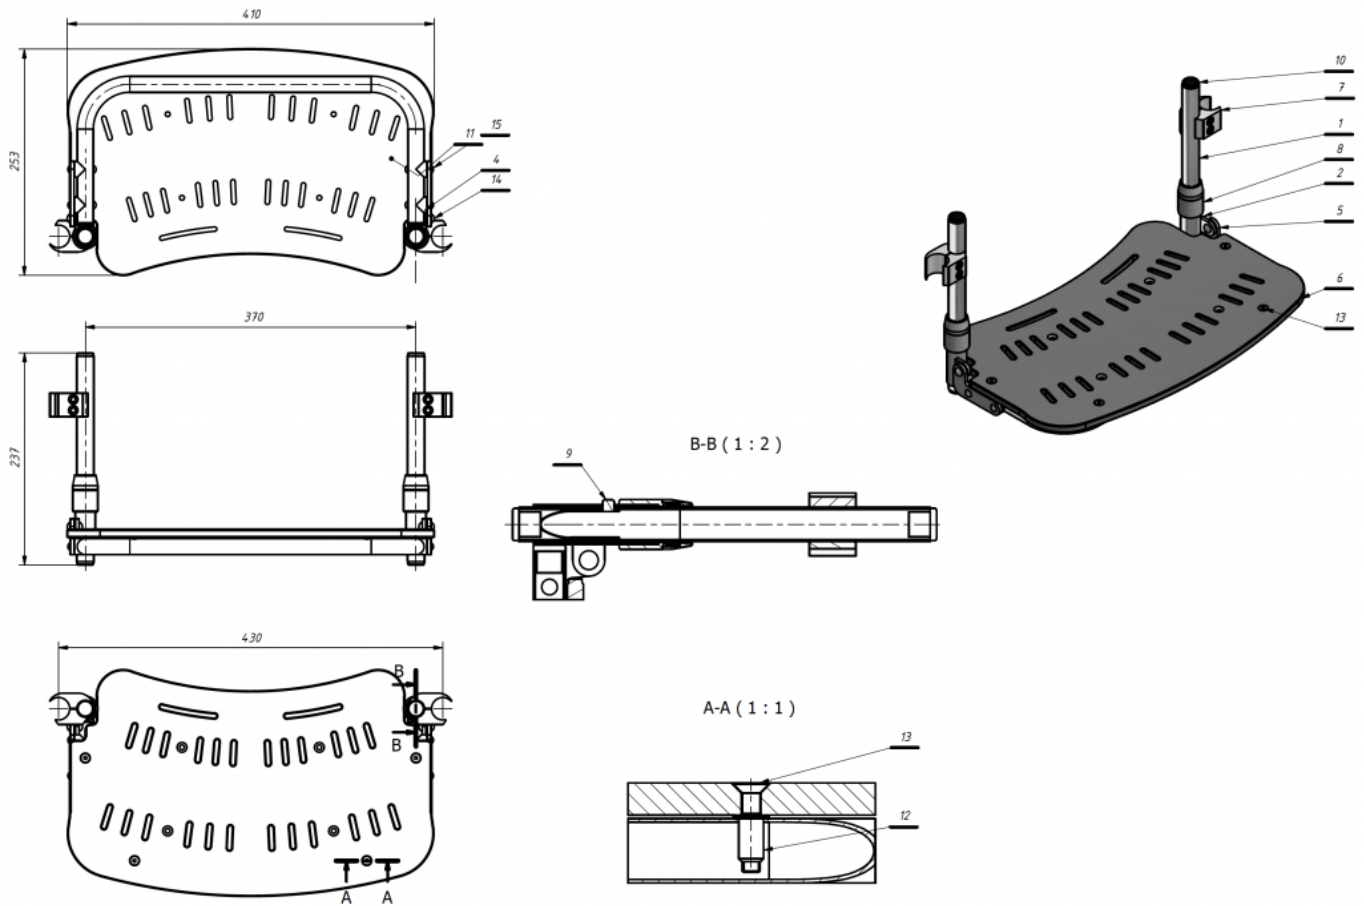

Reposapeus Jordi

El reposapeus de la **cadira terapèutica Jordi** pot actuar com un reposapeus independent. És ajustable en alçada i angle per adaptar-se a les necessitats de l'usuari.

Mesures

Talla 1

Talla 2

Talla 3

Talla 4

Models i talles

- AK-JRI-619 Cadira Jordi - Reposapeus - Talla única
- AK-JRI-156 Cadira Jordi - Cingles per reposapeus - Talla única