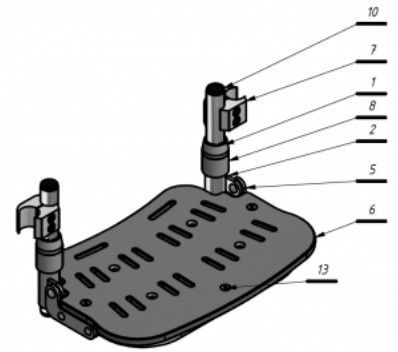

Reposapeus Jordi

El reposapeus de la **cadira terapèutica Jordi** pot actuar com un reposapeus independent. És ajustable en alçada i angle per adaptar-se a les necessitats de l'usuari.

Mesures

Talla 1

Talla 2

Talla 3

Talla 4

Models i talles

- AK-JRI-619 Cadira Jordi - Reposapeus - Talla única
- AK-JRI-156 Cadira Jordi - Cingles per reposapeus - Talla única