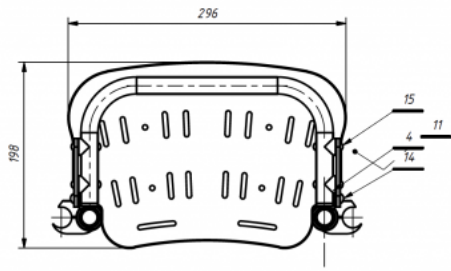

Reposapeus Jordi

El reposapeus de la **cadira terapèutica Jordi** pot actuar com un reposapeus independent. És ajustable en alçada i angle per adaptar-se a les necessitats de l'usuari.

Mesures

Talla 1

Talla 2

Talla 3

Talla 4

Models i talles

- AK-JRI-619 Cadira Jordi - Reposapeus - Talla única
- AK-JRI-156 Cadira Jordi - Cingles per reposapeus - Talla única