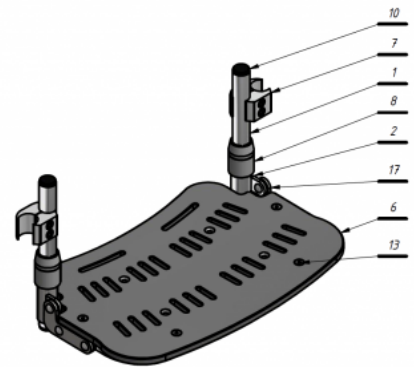

Reposapeus Jordi

El reposapeus de la **cadira terapèutica Jordi** pot actuar com un reposapeus independent. És ajustable en alçada i angle per adaptar-se a les necessitats de l'usuari.

Mesures

Talla 1

Talla 2

Talla 3

Talla 4

Models i talles

- AK-JRI-619 Cadira Jordi - Reposapeus - Talla única
- AK-JRI-156 Cadira Jordi - Cingles per reposapeus - Talla única