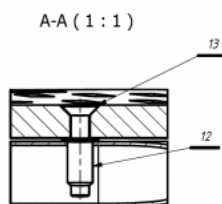

Reposapeus Jordi

El reposapeus de la **cadira terapèutica Jordi** pot actuar com un reposapeus independent. És ajustable en alçada i angle per adaptar-se a les necessitats de l'usuari.

Mesures

Talla 1

Talla 2

Talla 3

Talla 4

Models i talles

- AK-JRI-619 Cadira Jordi - Reposapeus - Talla única
- AK-JRI-156 Cadira Jordi - Cingles per reposapeus - Talla única