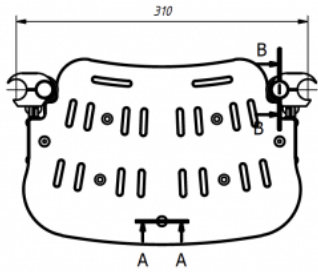

Reposapeus Jordi

El reposapeus de la **cadira terapèutica Jordi** pot actuar com un reposapeus independent. És ajustable en alçada i angle per adaptar-se a les necessitats de l'usuari.

Mesures

Talla 1

Talla 2

Talla 3

Talla 4

Models i talles

- AK-JRI-619 Cadira Jordi - Reposapeus - Talla única
- AK-JRI-156 Cadira Jordi - Cingles per reposapeus - Talla única