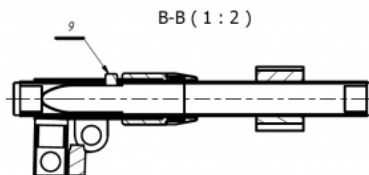

Reposapeus Jordi

El reposapeus de la **cadira terapèutica Jordi** pot actuar com un reposapeus independent. És ajustable en alçada i angle per adaptar-se a les necessitats de l'usuari.

Mesures

Talla 1

Talla 2

Talla 3

Talla 4

Models i talles

- AK-JRI-619 Cadira Jordi - Reposapeus - Talla única
- AK-JRI-156 Cadira Jordi - Cingles per reposapeus - Talla única