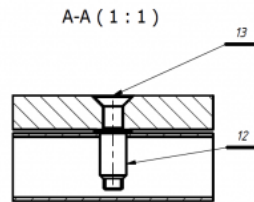

Reposapeus Jordi

El reposapeus de la **cadira terapèutica Jordi** pot actuar com un reposapeus independent. És ajustable en alçada i angle per adaptar-se a les necessitats de l'usuari.

Mesures

Talla 1

Talla 2

Talla 3

Talla 4

Models i talles

- AK-JRI-619 Cadira Jordi - Reposapeus - Talla única
- AK-JRI-156 Cadira Jordi - Cingles per reposapeus - Talla única