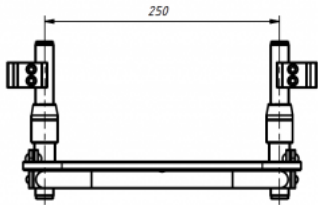

Reposapeus Jordi

El reposapeus de la **cadira terapèutica Jordi** pot actuar com un reposapeus independent. És ajustable en alçada i angle per adaptar-se a les necessitats de l'usuari.

Mesures

Talla 1

Talla 2

Talla 3

Talla 4

Models i talles

- AK-JRI-619 Cadira Jordi - Reposapeus - Talla única
- AK-JRI-156 Cadira Jordi - Cingles per reposapeus - Talla única