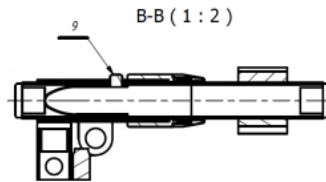

Reposapeus Jordi

El reposapeus de la **cadira terapèutica Jordi** pot actuar com un reposapeus independent. És ajustable en alçada i angle per adaptar-se a les necessitats de l'usuari.

Mesures

Talla 1

Talla 2

Talla 3

Talla 4

Models i talles

- AK-JRI-619 Cadira Jordi - Reposapeus - Talla única
- AK-JRI-156 Cadira Jordi - Cingles per reposapeus - Talla única