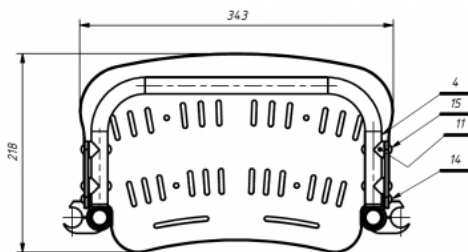

Reposapeus Jordi

El reposapeus de la **cadira terapèutica Jordi** pot actuar com un reposapeus independent. És ajustable en alçada i angle per adaptar-se a les necessitats de l'usuari.

Mesures

Talla 1

Talla 2

Talla 3

Talla 4

Models i talles

- AK-JRI-619 Cadira Jordi - Reposapeus - Talla única
- AK-JRI-156 Cadira Jordi - Cingles per reposapeus - Talla única