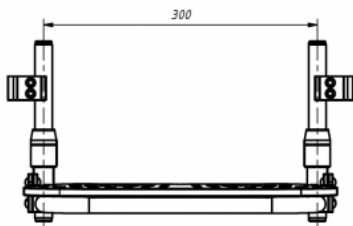

Reposapeus Jordi

El reposapeus de la **cadira terapèutica Jordi** pot actuar com un reposapeus independent. És ajustable en alçada i angle per adaptar-se a les necessitats de l'usuari.

Mesures

Talla 1

Talla 2

Talla 3

Talla 4

Models i talles

- AK-JRI-619 Cadira Jordi - Reposapeus - Talla única
- AK-JRI-156 Cadira Jordi - Cingles per reposapeus - Talla única