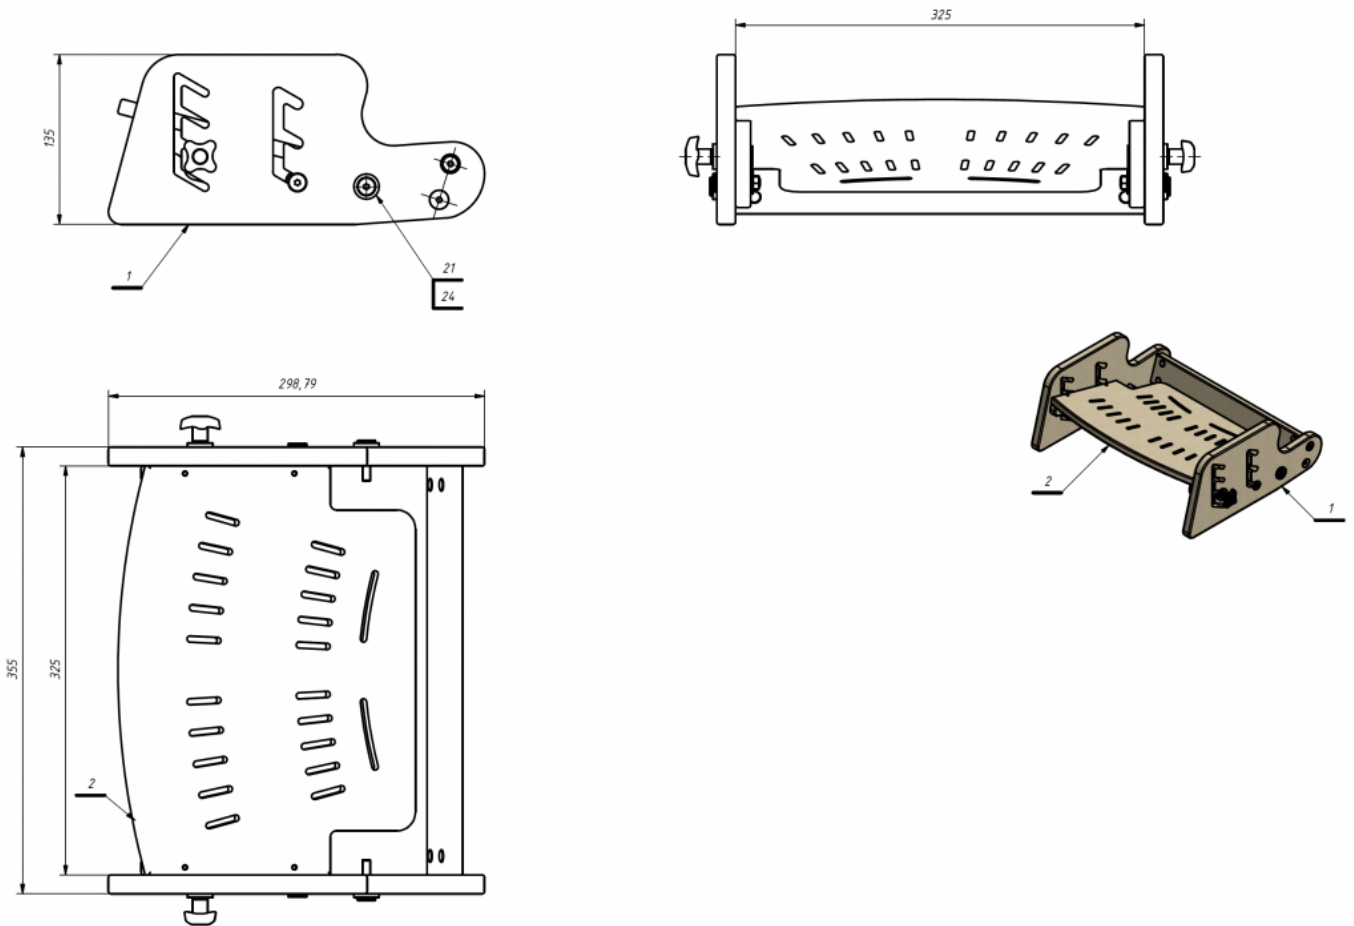

## Reposapiés con cinchas Kidoo

El reposapiés de madera contrachapada con cinchas de la **silla terapéuticas Kidoo** puede actuar como un reposapiés independiente.

Es ajustable en altura y ángulo para adaptarse a las necesidades del usuario.

### Medidas

Talla 1

Talla 2

Talla 3

Talla 4

## Modelos y tallas

- AK-KDO-616      Reposapiés con cinchas de la silla Kidoo - Talla única