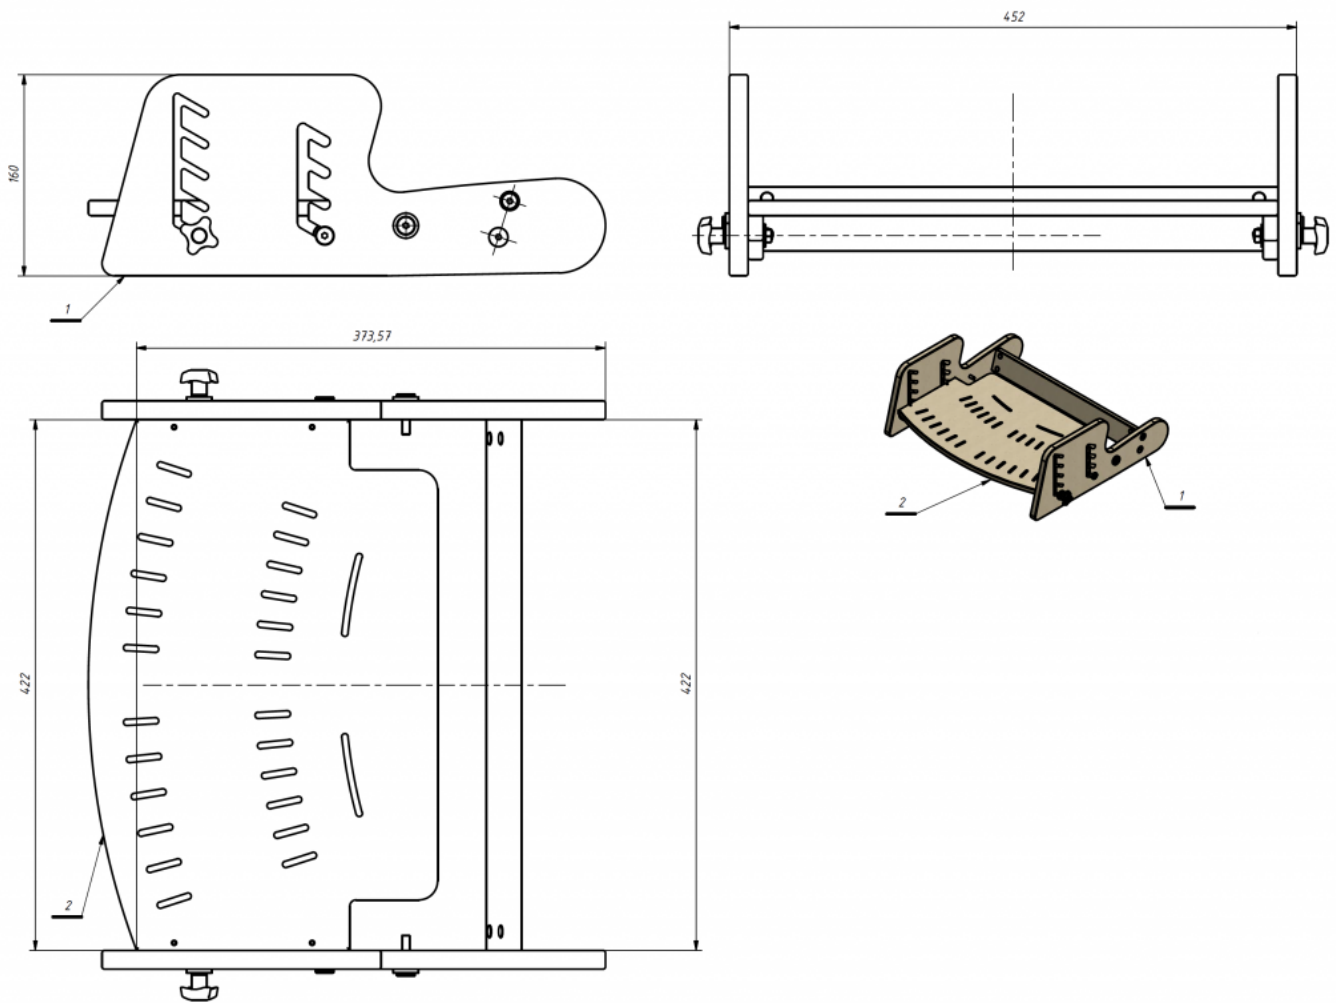

## Reposapiés con cinchas Kidoo

El reposapiés de madera contrachapada con cinchas de la **silla terapéuticas Kidoo** puede actuar como un reposapiés independiente.

Es ajustable en altura y ángulo para adaptarse a las necesidades del usuario.

### Medidas

Talla 1

Talla 2

Talla 3

Talla 4

## Modelos y tallas

- AK-KDO-616      Reposapiés con cinchas de la silla Kidoo - Talla única