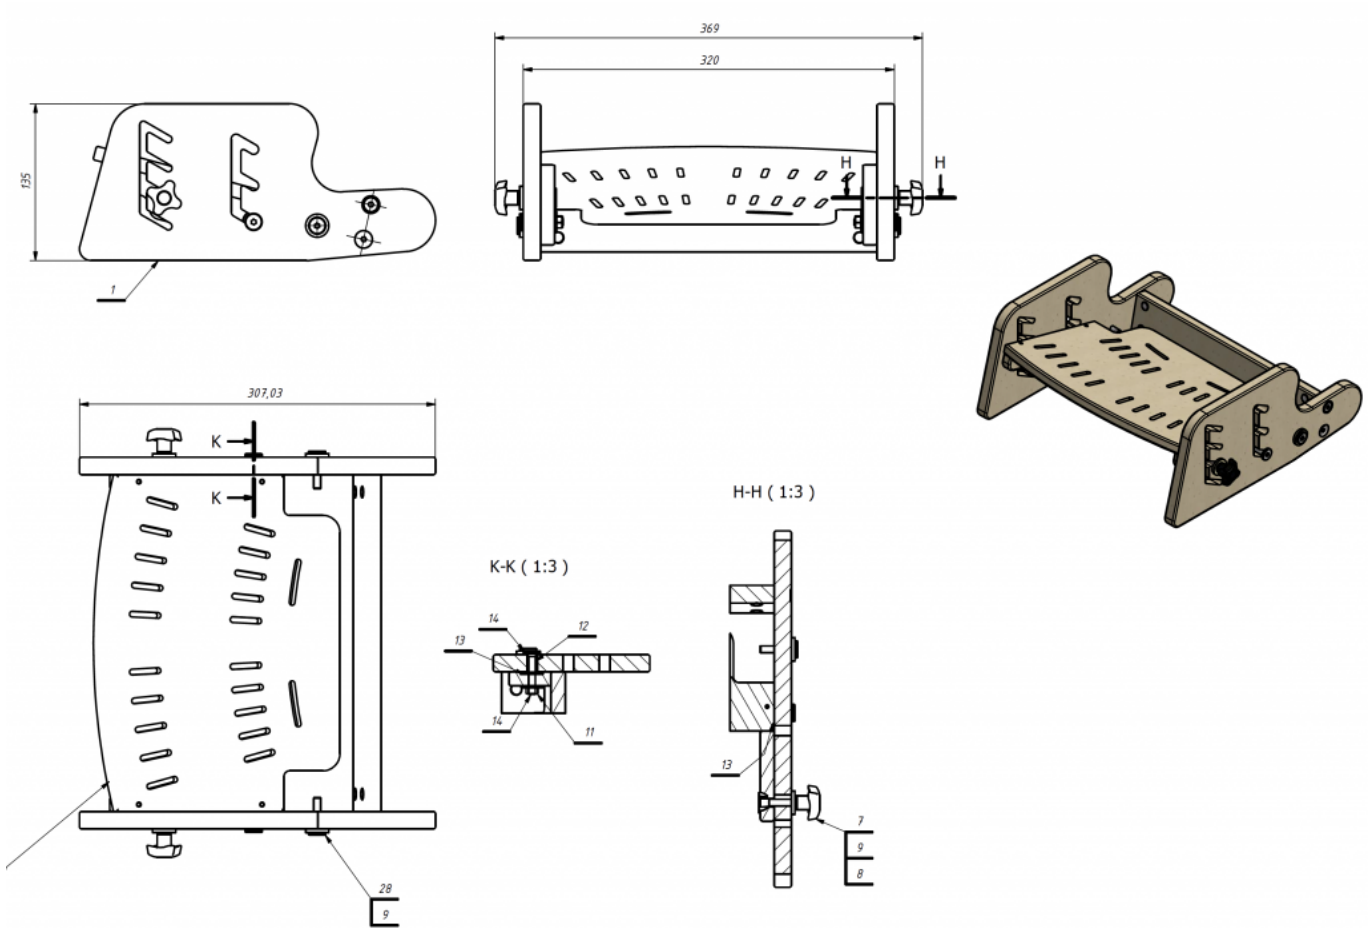

## Reposapiés con cinchas Kidoo

El reposapiés de madera contrachapada con cinchas de la **silla terapéuticas Kidoo** puede actuar como un reposapiés independiente.

Es ajustable en altura y ángulo para adaptarse a las necesidades del usuario.

### Medidas

Talla 1

Talla 2

Talla 3

Talla 4

## Modelos y tallas

- AK-KDO-616      Reposapiés con cinchas de la silla Kidoo - Talla única