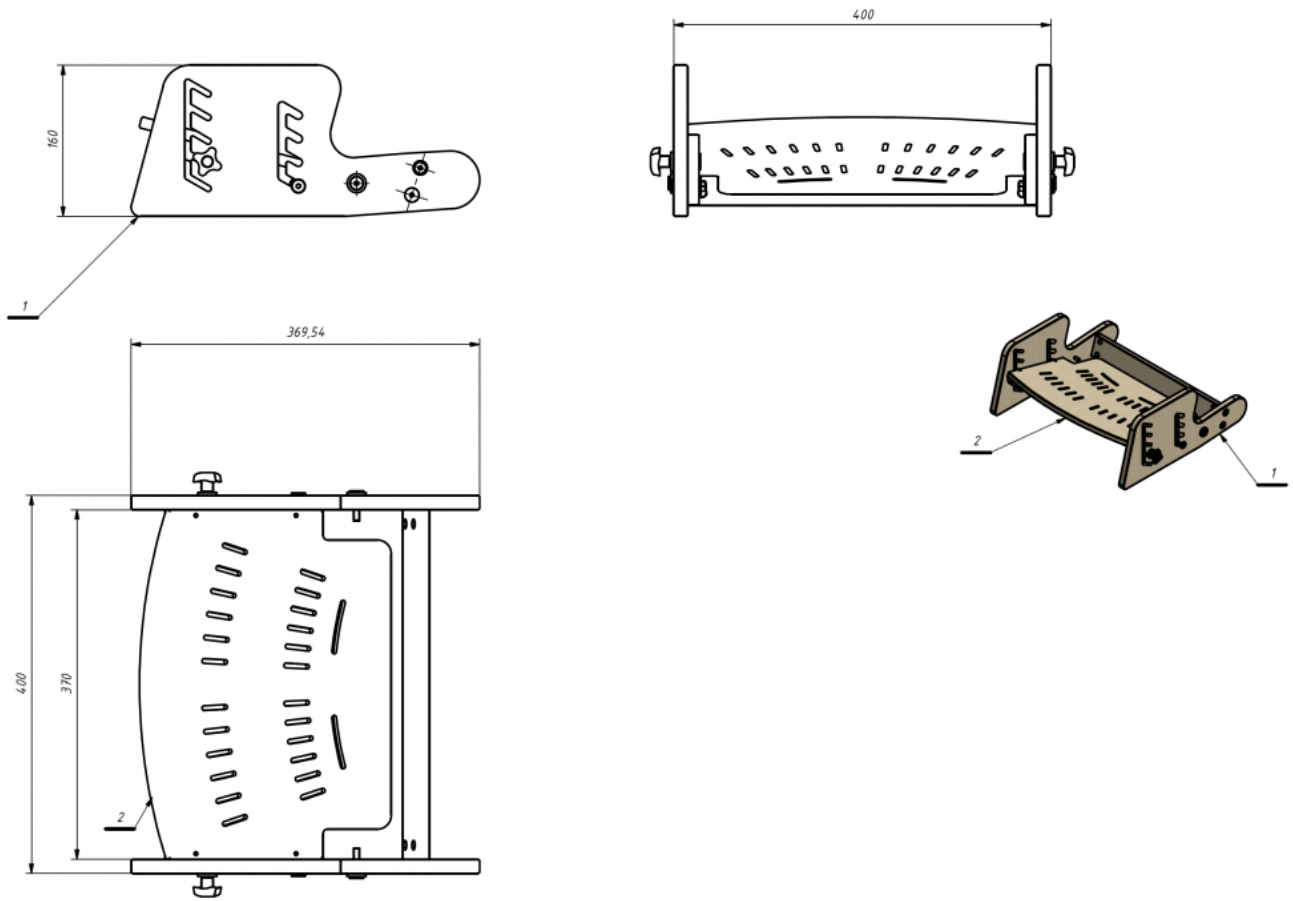

## Reposapiés con cinchas Kidoo

El reposapiés de madera contrachapada con cinchas de la **silla terapéuticas Kidoo** puede actuar como un reposapiés independiente.

Es ajustable en altura y ángulo para adaptarse a las necesidades del usuario.

### Medidas

Talla 1

Talla 2

Talla 3

Talla 4

## Modelos y tallas

- AK-KDO-616      Reposapiés con cinchas de la silla Kidoo - Talla única