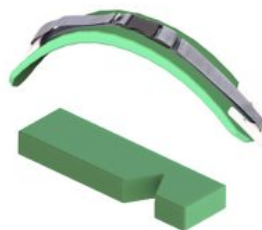

## Models i talles

- DC03                  Dreama - Talla estàndard

# Accessoris

**Bloquejadors Dreama**

**T-Roll, Sistema abducció ajustable altura Dreama**

**Sistema de lateralització Dreama**

**Arc de posicionament Dreama**

**Suport de genolls Dreama**

**Tac Abductor Dreama**