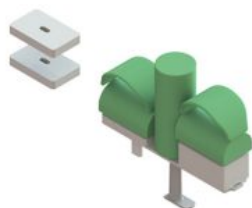

Models i talles

- DC06 Dreama - Talla petita
- DC03 Dreama - Talla estàndard

Accessoris

Bloquejadors Dreama

T-Roll, Sistema abducció ajustable altura Dreama

Sistema de lateralització Dreama

Arc de posicionament Dreama

Suport de genolls Dreama

Tac Abductor Dreama

**Suport de posicionament prim
Dreama**

**Suports de posicionament
Dreama**

+ Espec.

Distrib.