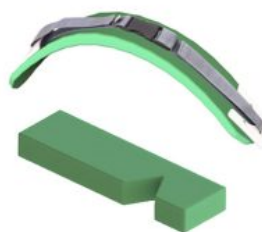

Models i talles

- DC06 Dreama - Talla petita
- DC03 Dreama - Talla estàndard

Accessoris

Bloquejadors Dreama

T-Roll, Sistema abducció ajustable altura Dreama

Sistema de lateralització Dreama

Arc de posicionament Dreama

Suport de genolls Dreama

Tac Abductor Dreama

**Suport de posicionament prim
Dreama**

**Suports de posicionament
Dreama**

+ Espec.

Distrib.