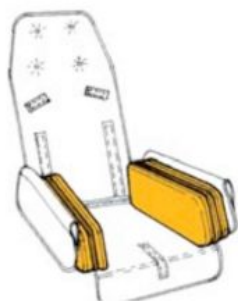

Caract. y Espec.

- Asiento extraíble y reversible
- Respaldo reclinable y ajustable en altura
- Asiento basculante regulable en profundidad
- Asiento regulable en anchura con acolchados reductores
- Reposapiés regulables en ángulo y altura
- Ruedas macizas de 175/265 mm
- Arco delantero extraíble
- Empuñadura ergonómica regulable en altura

Modelos y tallas

- T5C30RP00 Tom 5 Clipper - Talla Mini (T1)
- T5C34RP00 Tom 5 Clipper - Talla Estándar (T2)
- T5C38RP00 Tom 5 Clipper - Talla Maxi (T3)

Accesorios

Headaloft

PivotFit Bodypoint

Stayflex Bodypoint

Cinchas de tobillo Ankle Huggers Bodypoint

Cinturón pélvico 2 puntos Bodypoint

Cinturón pélvico 4 puntos Bodypoint

Arnés de piernas Bodypoint

Soporte lumbar Tom5

Soportes de cadera TOM 5

Acolchado reducción asiento Tom5

Protectores de barras Tom5

Cesta Tom5

Soportes para la cabeza (PAR) Tom5

Reposacabezas en forma de «U» Tom 5

Soportes laterales de tronco (PAR) TOM 5

Soporte nuca Tom 5

Separador de piernas Tom 5

Taco abductor Tom 5