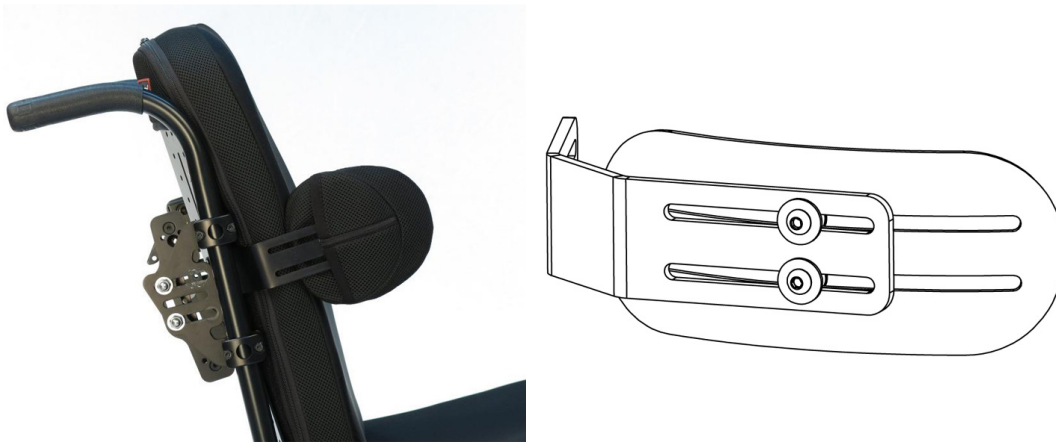

Suport fix per a control toràctic Spex

SOLUCIÓ ROBUSTA I DURADORA

El suport fix per a control toràctic de la cadira de rodes **és ajustable en amplada i profunditat**. Aquest suport robust però lleuger **és reversible per proporcionar dues opcions de longitud per al coixí de suport**. El disseny **inclou ranures per a proporcionar una instal·lació i ajust fàcil**.

Caract. i Especi.

- Fabricat en alumini robust, aquest suport no té parts mòbils per oferir una major resistència i durabilitat.
- Seleccioneu el coixí lateral que desitgi incorporar, d'una àmplia gamma disponible, per proporcionar l'ajust exacte que es requereix.

Models i talles

- SP-1266-2101 Suport fix per a control toràctic Spex - Fijo