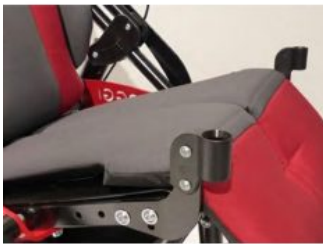

Caract. y Espec.

- Disponible en versión Cross para los terrenos más exigentes: incorpora freno de tambor y ruedas más grandes (16")
- Asiento extraíble y reversible
- IUS: Sistema de tapizado individual
- Basculación a 45º y reclinación hasta horizontal
- Accionamiento central de basculación y reclinación
- Plegado ultra compacto
- Ajuste continuado de profundidad de asiento
- Sistema de basculación de nuevo diseño, mejor y más resistente
- Ruedas neumáticas
- Cesta de 3 kg de capacidad
- Soportes para muslos, ajustables en anchura y profundidad
- Reposapiés fijo a 90º
- Plataforma reposapiés

Cinturón pélvico 4 puntos Bodypoint

Soportes de cabeza Hoggi

Soportes de cabeza delgados Hoggi

Soportes de cabeza abertura altavoces Hoggi

Soportes de tronco ajustables Hoggi

Taco abductor Hoggi

**Soportes pélvicos ajustables
Bingo/Bingo OT**

Cincha para pies (PAR) Hoggi

**Reposapiés elevables
Bingo/Bingo OT**

**Bloqueo plataforma reposapiés
Bingo/Bingo OT**

**Soporte para barra o mesa
terapéutica Hoggi**

**Barra delantera con funda
Hoggi**

Mesa terapéutica Hoggi