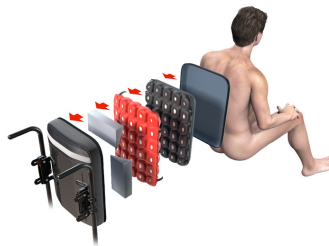

Respatller Spex SuperShape

GRAN CAPACITAT D'ADAPTACIÓ

***LA FOTO NO CORRESPON AL PRODUCTE**

- **Consultar mesures disponibles**
- **Valoració 1 = molt bo**

El respallier Spex SuperShape utilitza la Tecnologia Shape per **oferir una solució a necessitats posturals molt complexes**, proporcionant **integritat postural, alleujament de pressió i comoditat**. A més, es pot muntar i canviar en qualsevol lloc i en qualsevol moment.

Spex SuperShape està **compost per tres capes que incorporen dues densitats diferents de cel·les amb coixins**, amb el fi de proporcionar estabilitat i comoditat on sigui necessari. El millor resultat s'aconsegueix mitjançant la **creació d'àrees de major o menor suport** amb l'ajust d'aquestes cel·les.

Està dissenyat per a persones que:

- Tenen necessitats posturals molt complexes.
- Requereixen alleugeriment del dolor en el tors.
- Presenten significatives asimetries de la columna vertebral o del tronc.
- Tenen prominències òssies.
- Tenen necessitats de cura de pressió de pell.
- Requereixen major immersió en el respallier per aconseguir major estabilitat i comoditat.

Caract. i Especi.

- Funda elàstica que permet tot tipus de contorn sense comprometre la protecció de la pell.
- Capa de superfície d'escuma molt còmoda que redueix la pressió per absorbir les prominències òssies.
- El sistema de contornejat de tres capes proporciona configuracions per a un ajust i forma perfectes per al client.
- L'adaptació del contorn es pot realitzar tantes vegades com es vulgui.
- Creat com la solució per postures de tronc asimètriques.
- Es poden utilitzar i combinar diferents opcions de coixins laterals i suports de posicionament.
- Solució de contorn profund que ofereix un contacte excepcional amb les àrees contornejades del cos.