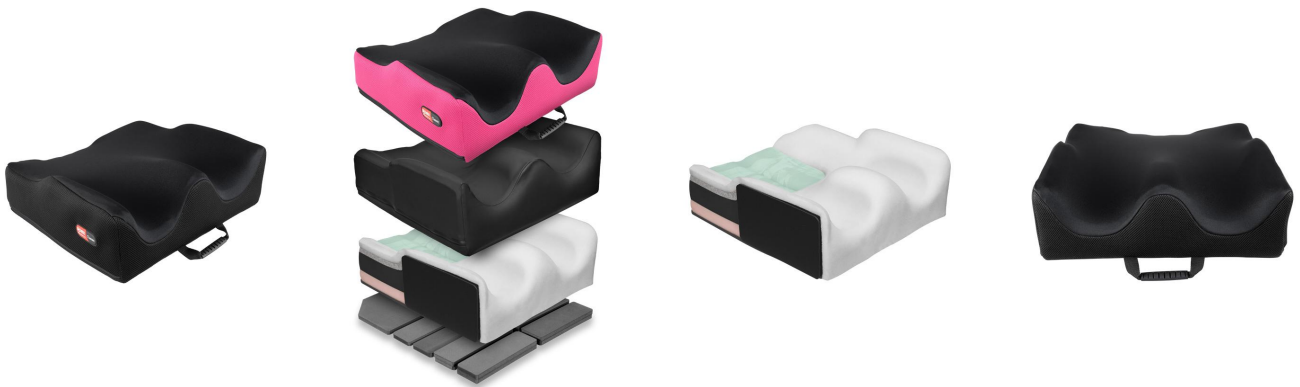

Coixí Spex SuperHigh Contour
IMMERSIÓ EXTRA DE PELVIS I MALUC

Gràcies a una elaborada tecnologia, el coixí de cadira de rodes **Spex SuperHigh Contour** crea **una base pèlvica òptima per a l'usuari que requereix una immersió addicional de la pelvis i el maluc**, ja que es pot modular la forma en qualsevol moment afegint o traient petites falques en la base del coixí.

Aquest és un **sistema innovador** perquè **els ajustos es realitzen des de la base**, aconseguint una **superfície de contacte uniforme** en no afegir cap element a la superfície del coixí.

Gràcies a les seves propietats i disseny, aconsegueix una **excel·lent contenció de maluc i cames**. El suport central de la cuixa combinat amb els controls laterals maximitzen l'estabilitat de l'usuari, proporcionant major equilibri i suport en la part superior del tronc.

La funda és d'un teixit transpirable 3D que ajuda a reduir la humitat i la temperatura, proporcionant una major prevenció d'úlceres.

Caract. i Especi.

- No requereix manteniment.
- Creat com la solució per postures asimètriques.
- Creat com la solució per postures asimètriques.
- El coixí redueix les forces de cisallament en les àrees sensibles.
- Canal del coxis per a major alleujament de pressió (per mides superiors a 40 cm.).
- Inclou una funda de tela extraïble rentable i una funda d'incontinència.
- Es poden fer modificacions en qualsevol moment segons les necessitats de l'usuari.