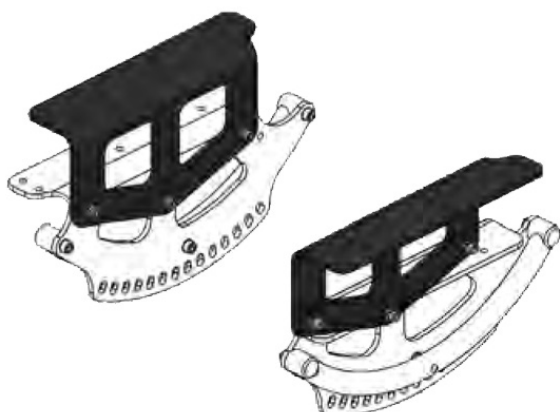

Adaptador per ajustar l'alçada del seient Sherpa

Models i talles

- HO-3007-1540 Adaptador per ajustar l'alçada del seient a 2, 4 o 6 cm - Talla única