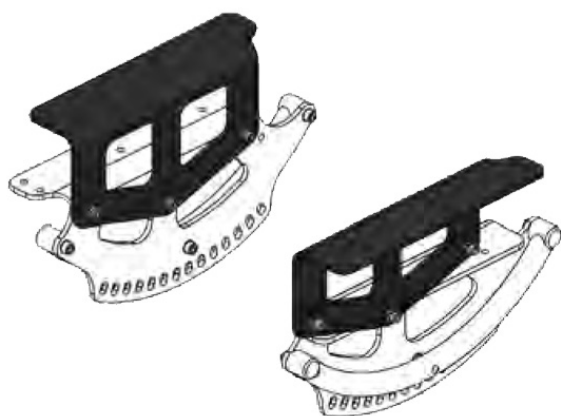

Adaptador para ajustar la altura del asiento Sherpa

Modelos y tallas

- HO-3007-1540 Adaptador para ajustar la altura del asiento en 2, 4 o 6 cm - Talla única