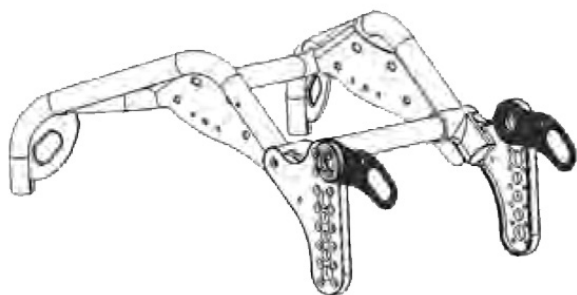

# Kit ancoratge per a vehicle - ISO 7176-19 Sherpa

## Models i talles

- HO-3006-7300 Kit ancoratge per a vehicle - ISO 7176-19 Sherpa - Talla única