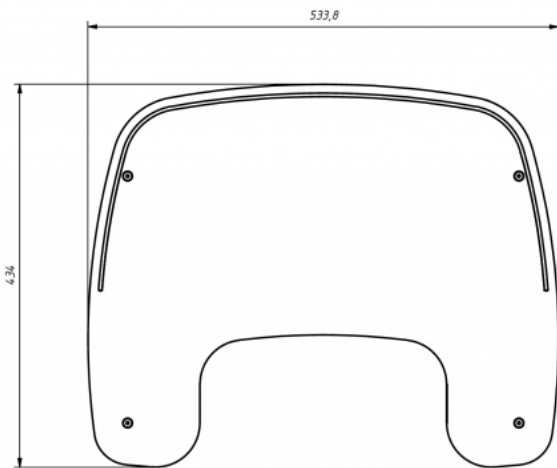

Safata Jordi

La safata es pot acoblar a la **cadira terapèutica Jordi** i es pot rentar i és fàcil de muntar i desmuntar.

Mesures

Talla 1

Talla 2

Talla 3

Talla 4

Models i talles