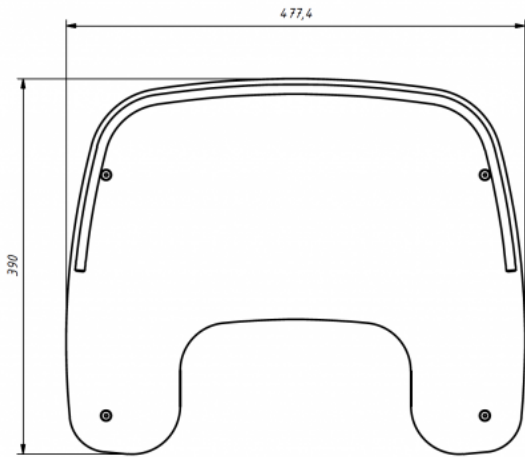

Safata Jordi

La safata es pot acoblar a la **cadira terapèutica Jordi** i es pot rentar i és fàcil de muntar i desmuntar.

Mesures

Talla 1

Talla 2

Talla 3

Talla 4

Models i talles