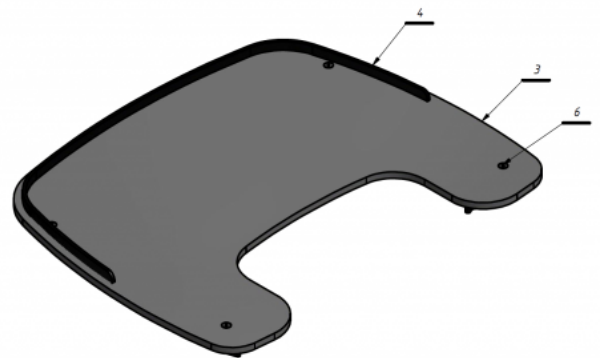

Safata Jordi

La safata es pot acoblar a la **cadira terapèutica Jordi** i es pot rentar i és fàcil de muntar i desmuntar.

Mesures

Talla 1

Talla 2

Talla 3

Talla 4

Models i talles

- AK-JRI-403 Safata Akces Med - Cadira Jordi
- AK-KDO-403 Safata Akces Med - Cadira Kidoo