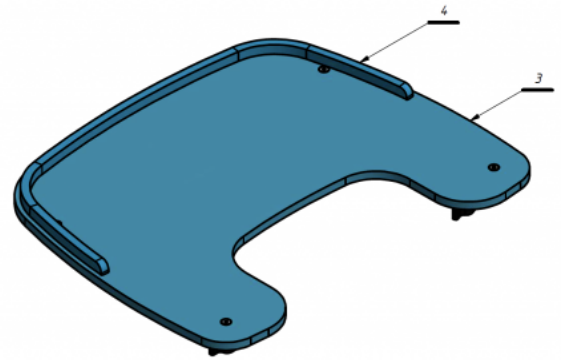

Safata Jordi

La safata es pot acoblar a la **cadira terapèutica Jordi** i es pot rentar i és fàcil de muntar i desmuntar.

Mesures

Talla 1

Talla 2

Talla 3

Talla 4

Models i talles

- AK-JRI-403 Safata Akces Med - Cadira Jordi
- AK-KDO-403 Safata Akces Med - Cadira Kidoo