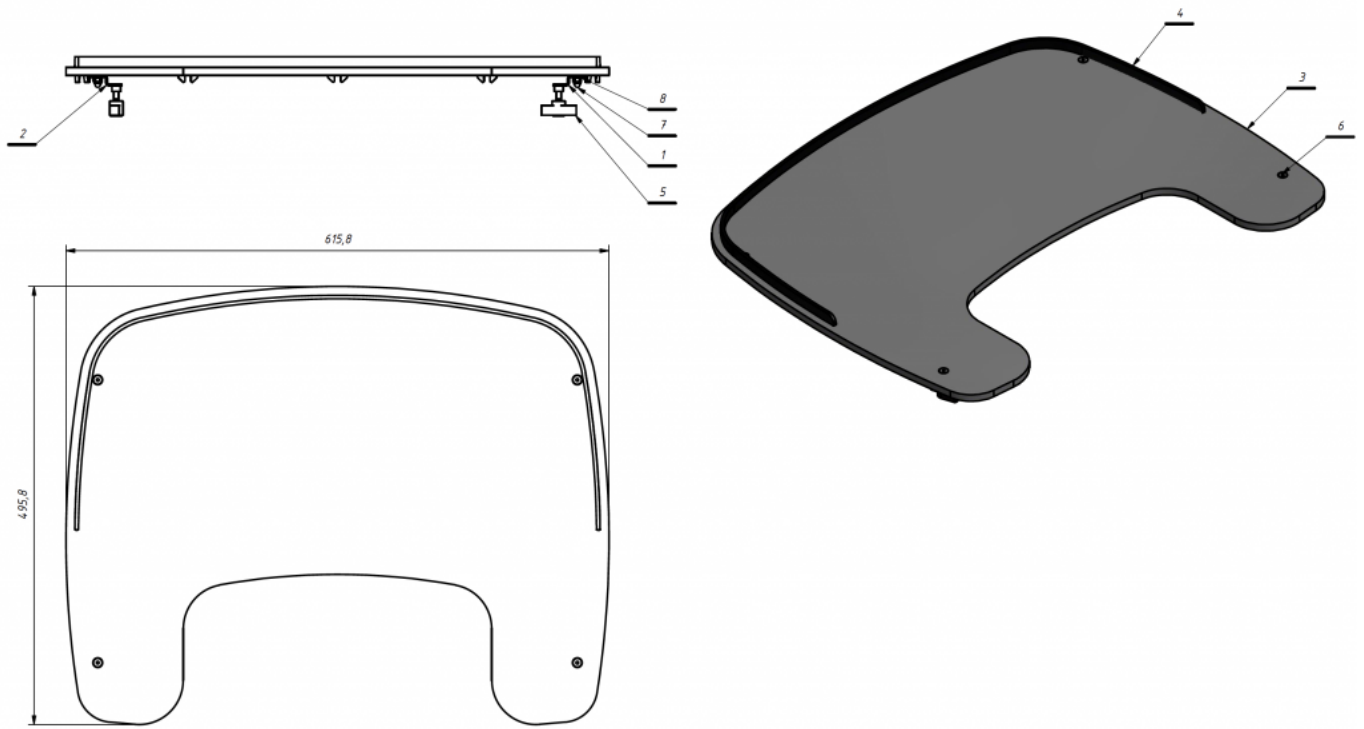

Safata Jordi

La safata es pot acoblar a la **cadira terapèutica Jordi** i es pot rentar i és fàcil de muntar i desmuntar.

Mesures

Talla 1

Talla 2

Talla 3

Talla 4

Models i talles

- AK-JRI-403 Safata Akces Med - Cadira Jordi
- AK-KDO-403 Safata Akces Med - Cadira Kidoo