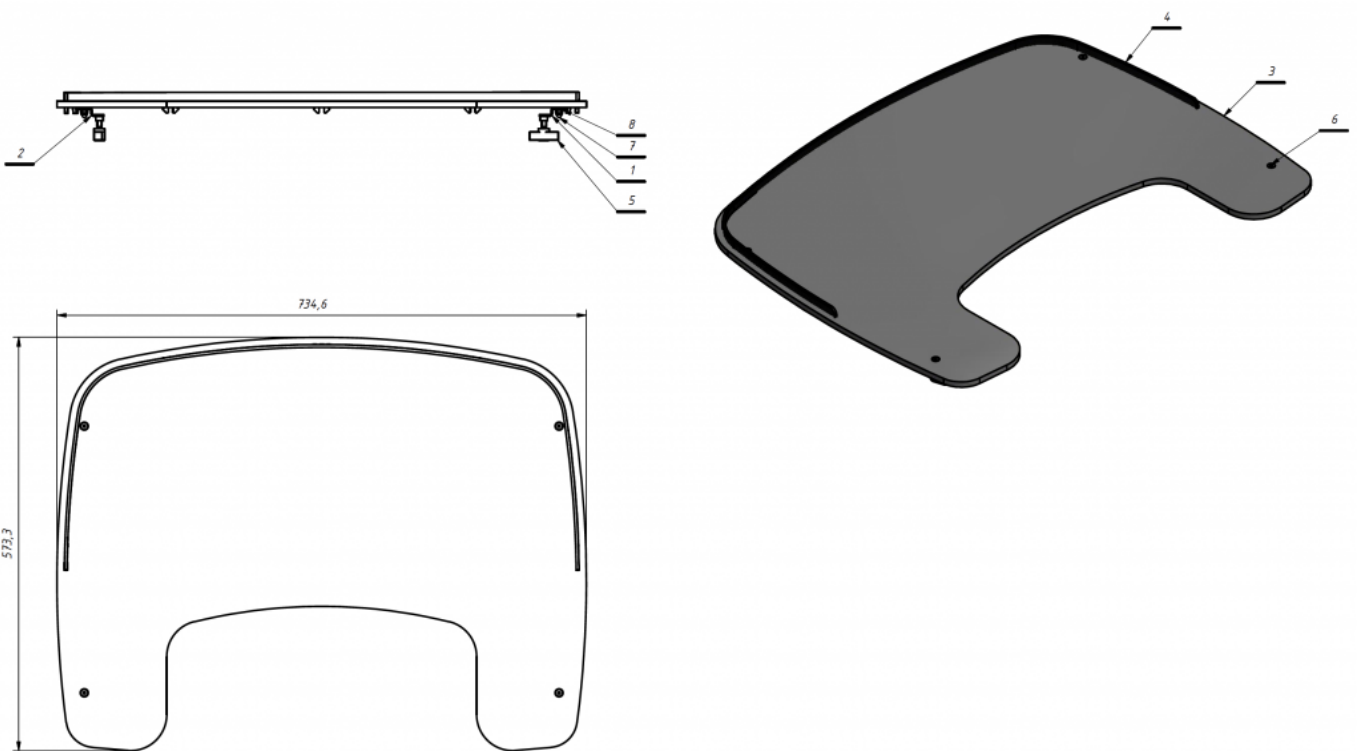

Safata Jordi

La safata es pot acoblar a la **cadira terapèutica Jordi** i es pot rentar i és fàcil de muntar i desmuntar.

Mesures

Talla 1

Talla 2

Talla 3

Talla 4

Models i talles

- AK-JRI-403 Safata Akces Med - Cadira Jordi
- AK-KDO-403 Safata Akces Med - Cadira Kidoo