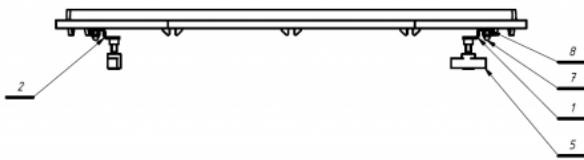

Safata Jordi

La safata es pot acoblar a la **cadira terapèutica Jordi** i es pot rentar i és fàcil de muntar i desmuntar.

Mesures

Talla 1

Talla 2

Talla 3

Talla 4

Models i talles

- AK-JRI-403 Safata Akces Med - Cadira Jordi
- AK-KDO-403 Safata Akces Med - Cadira Kidoo