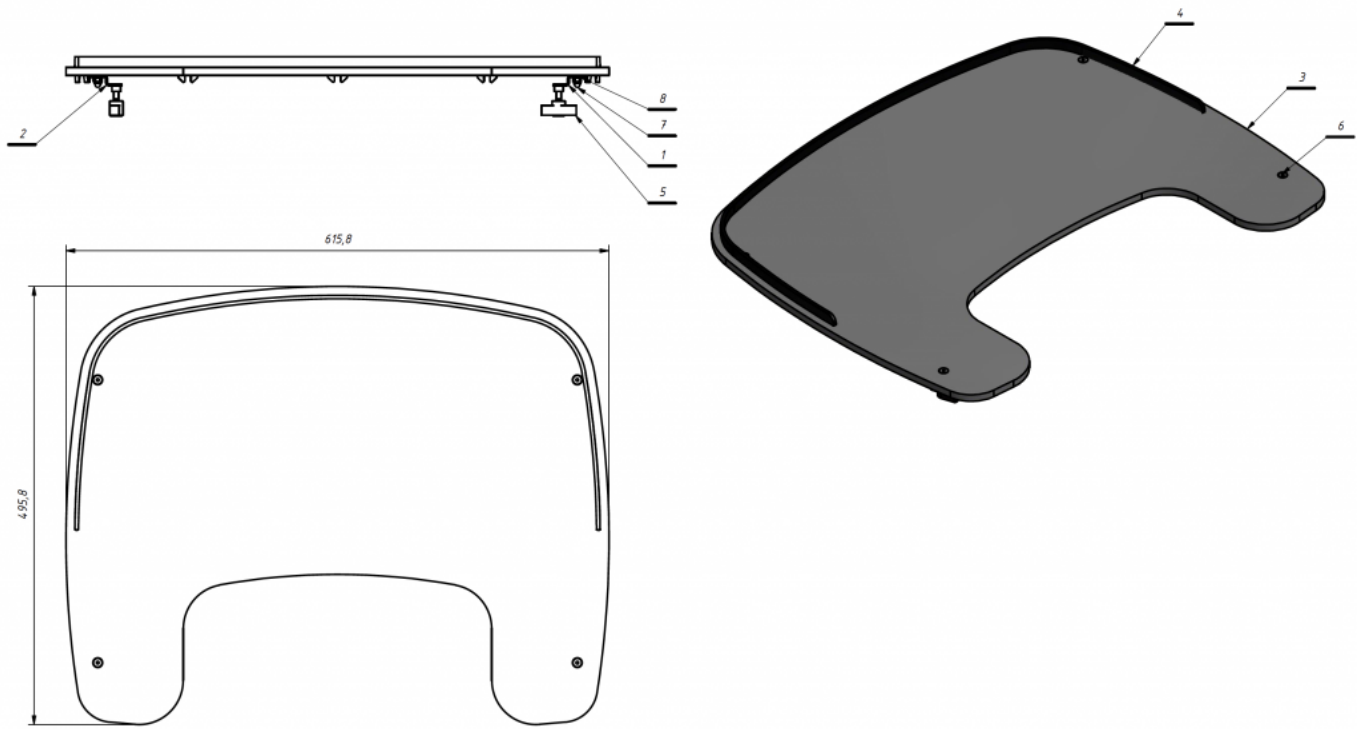

## Bandeja Jordi

La bandeja para la silla terapéuticas **Jordi** se puede lavar y es fácil de montar y desmontar.

## Medidas

Talla 1

Talla 2

Talla 3

Talla 4

## Modelos y tallas

- AK-JRI-403      Bandeja Akces Med - Silla Jordi
- AK-KDO-403      Bandeja Akces Med - Silla Kidoo