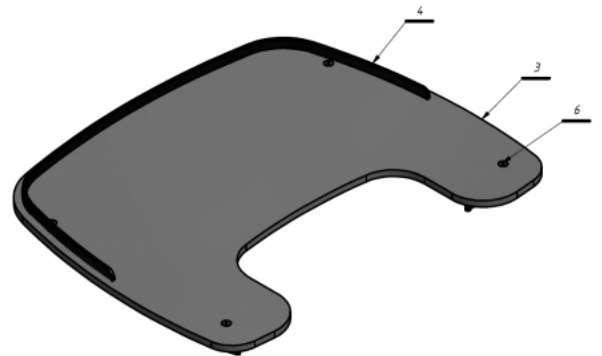

Bandeja Jordi

La bandeja para la silla terapéuticas **Jordi** se puede lavar y es fácil de montar y desmontar.

Medidas

Talla 1

Talla 2

Talla 3

Talla 4

Modelos y tallas

- AK-JRI-403 Bandeja Akces Med - Silla Jordi
- AK-KDO-403 Bandeja Akces Med - Silla Kidoo