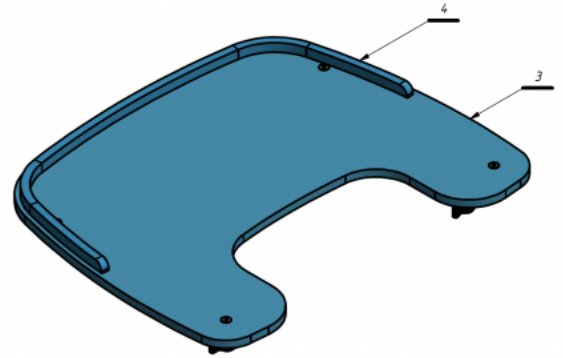

Bandeja Jordi

La bandeja para la silla terapéuticas **Jordi** se puede lavar y es fácil de montar y desmontar.

Medidas

Talla 1

Talla 2

Talla 3

Talla 4

Modelos y tallas

- AK-JRI-403 Bandeja Akces Med - Silla Jordi
- AK-KDO-403 Bandeja Akces Med - Silla Kidoo