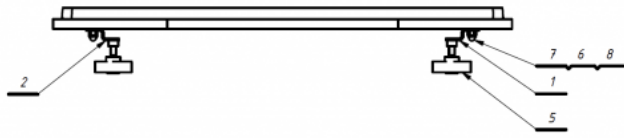

Bandeja Jordi

La bandeja para la silla terapéuticas **Jordi** se puede lavar y es fácil de montar y desmontar.

Medidas

Talla 1

Talla 2

Talla 3

Talla 4

Modelos y tallas

- AK-JRI-403 Bandeja Akces Med - Silla Jordi
- AK-KDO-403 Bandeja Akces Med - Silla Kidoo