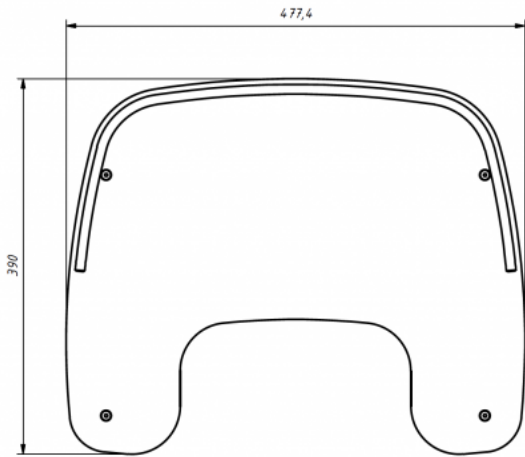

## Bandeja Jordi

La bandeja para la silla terapéuticas **Jordi** se puede lavar y es fácil de montar y desmontar.

## Medidas

Talla 1

Talla 2

Talla 3

Talla 4

## Modelos y tallas

- AK-JRI-403      Bandeja Akces Med - Silla Jordi
- AK-KDO-403      Bandeja Akces Med - Silla Kidoo