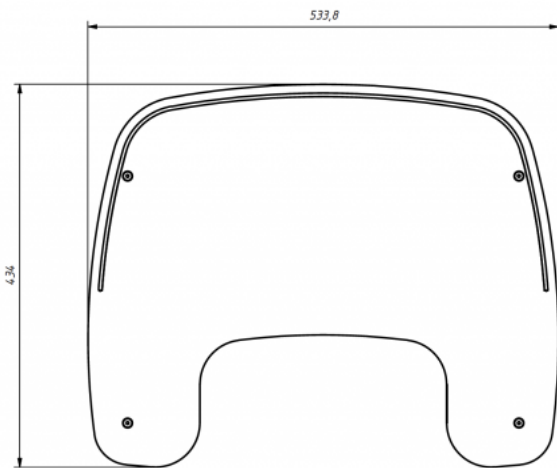

## Bandeja Jordi

La bandeja para la silla terapéuticas **Jordi** se puede lavar y es fácil de montar y desmontar.

## Medidas

Talla 1

Talla 2

Talla 3

Talla 4

## Modelos y tallas

- AK-JRI-403      Bandeja Akces Med - Silla Jordi
- AK-KDO-403      Bandeja Akces Med - Silla Kidoo