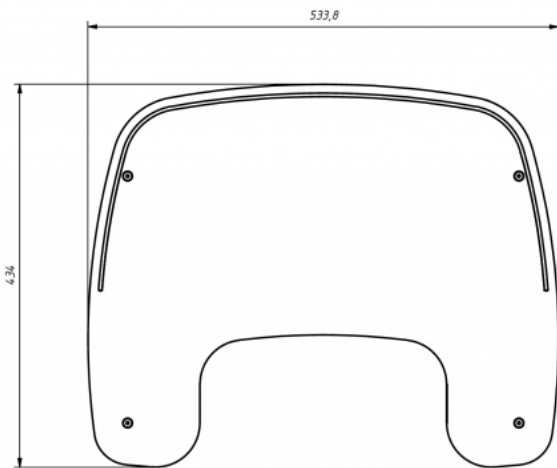

Bandeja Jordi

La bandeja para la silla terapéuticas **Jordi** se puede lavar y es fácil de montar y desmontar.

Medidas

Talla 1

Talla 2

Talla 3

Talla 4

Modelos y tallas

- AK-JRI-403 Bandeja Akces Med - Silla Jordi
- AK-KDO-403 Bandeja Akces Med - Silla Kidoo