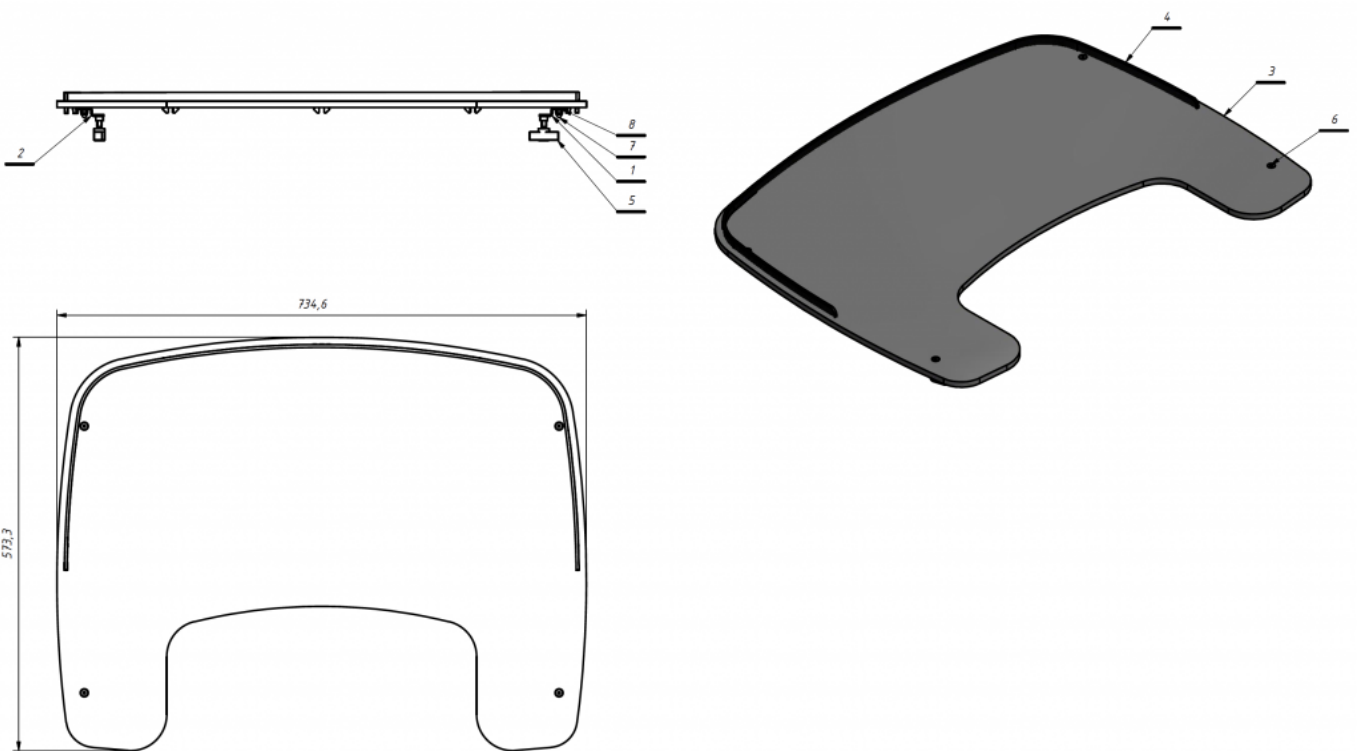

## Bandeja Jordi

La bandeja para la silla terapéuticas **Jordi** se puede lavar y es fácil de montar y desmontar.

## Medidas

Talla 1

Talla 2

Talla 3

Talla 4

## Modelos y tallas

- AK-JRI-403      Bandeja Akces Med - Silla Jordi
- AK-KDO-403      Bandeja Akces Med - Silla Kidoo