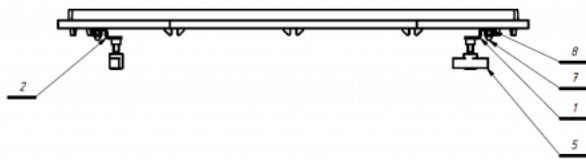

## Bandeja Jordi

La bandeja para la silla terapéuticas **Jordi** se puede lavar y es fácil de montar y desmontar.

## Medidas

Talla 1

Talla 2

Talla 3

Talla 4