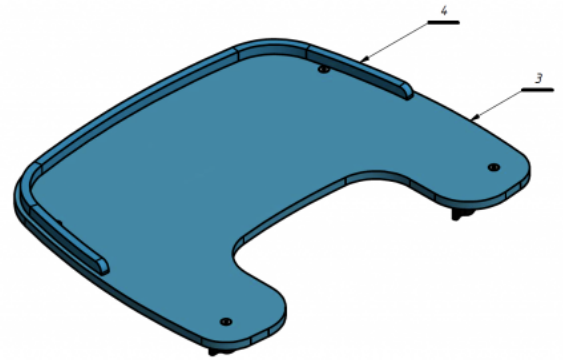

## Bandeja Jordi

La bandeja para la silla terapéuticas **Jordi** se puede lavar y es fácil de montar y desmontar.

## Medidas

Talla 1

Talla 2

Talla 3

Talla 4

## Modelos y tallas

- AK-JRI-403      Bandeja Akces Med - Silla Jordi
- AK-KDO-403      Bandeja Akces Med - Silla Kidoo