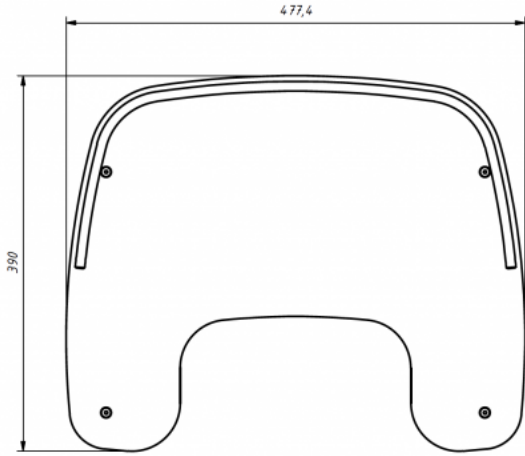

Bandeja Jordi

La bandeja para la silla terapéuticas **Jordi** se puede lavar y es fácil de montar y desmontar.

Medidas

Talla 1

Talla 2

Talla 3

Talla 4

Modelos y tallas