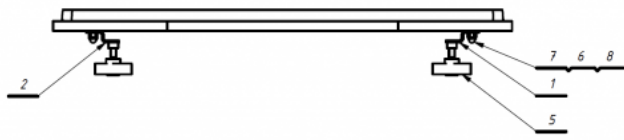

## Bandeja Jordi

La bandeja para la silla terapéuticas **Jordi** se puede lavar y es fácil de montar y desmontar.

## Medidas

Talla 1

Talla 2

Talla 3

Talla 4