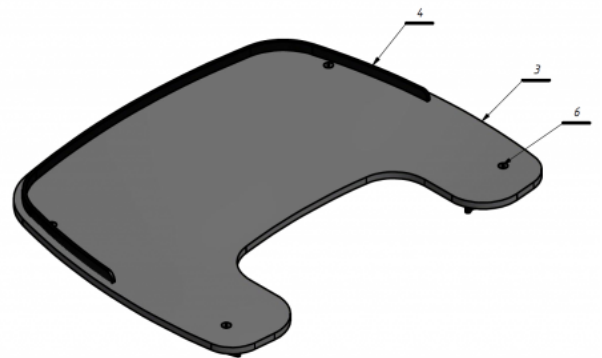

## Bandeja Jordi

La bandeja para la silla terapéuticas **Jordi** se puede lavar y es fácil de montar y desmontar.

## Medidas

Talla 1

Talla 2

Talla 3

Talla 4

## Modelos y tallas

- AK-JRI-403      Bandeja Akces Med - Silla Jordi
- AK-KDO-403      Bandeja Akces Med - Silla Kidoo