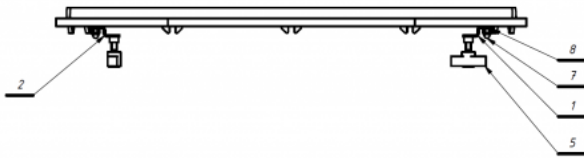

Bandeja Jordi

La bandeja para la silla terapéuticas **Jordi** se puede lavar y es fácil de montar y desmontar.

Medidas

Talla 1

Talla 2

Talla 3

Talla 4

Modelos y tallas

- AK-JRI-403 Bandeja Akces Med - Silla Jordi
- AK-KDO-403 Bandeja Akces Med - Silla Kidoo