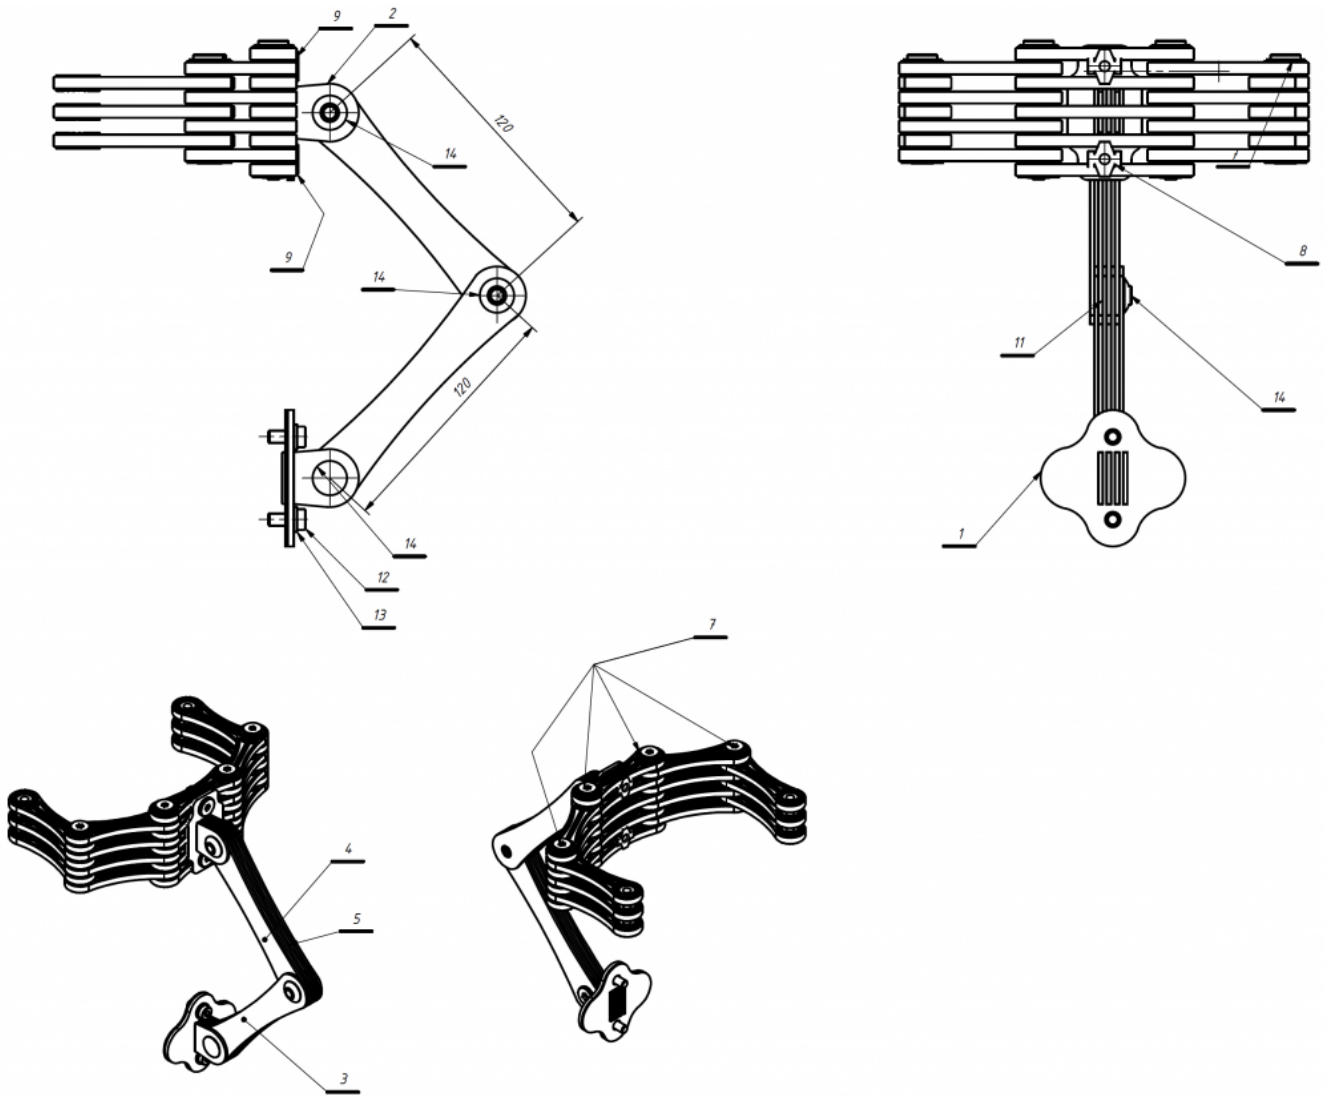

Models i talles

- AK-JRI-104   Reposacaps ajustable Hexagon Pro - Cadira Jordi
- AK-KDO-104   Reposacaps ajustable Hexagon Pro - Cadira Kidoo