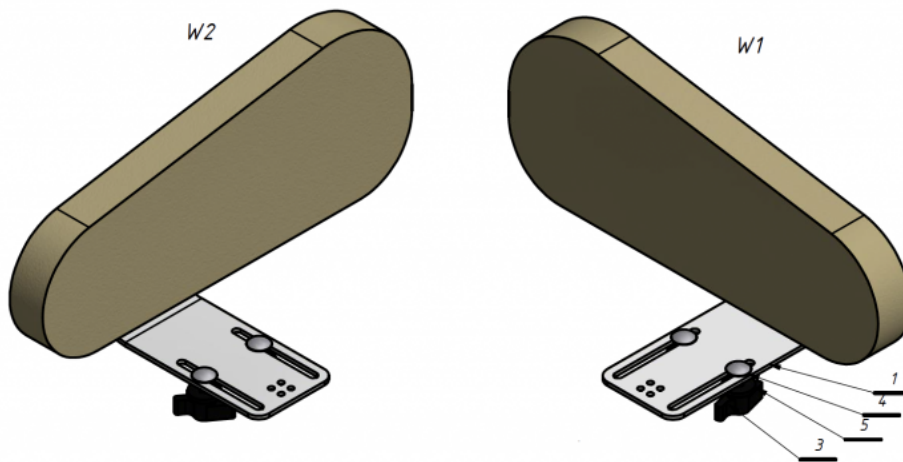

## Suport de maluc Jordi

El Suport de maluc de la **cadira terapèutica Jordi** proporciona una gran estabilització en l'àrea del maluc.  
Pot reduir l'amplada del seient.

## Mesures

Talla 1

Talla 2

Talla 3

Talla 4

## Models i talles

- AK-JRI-135 Suport de maluc Jordi - Talla única