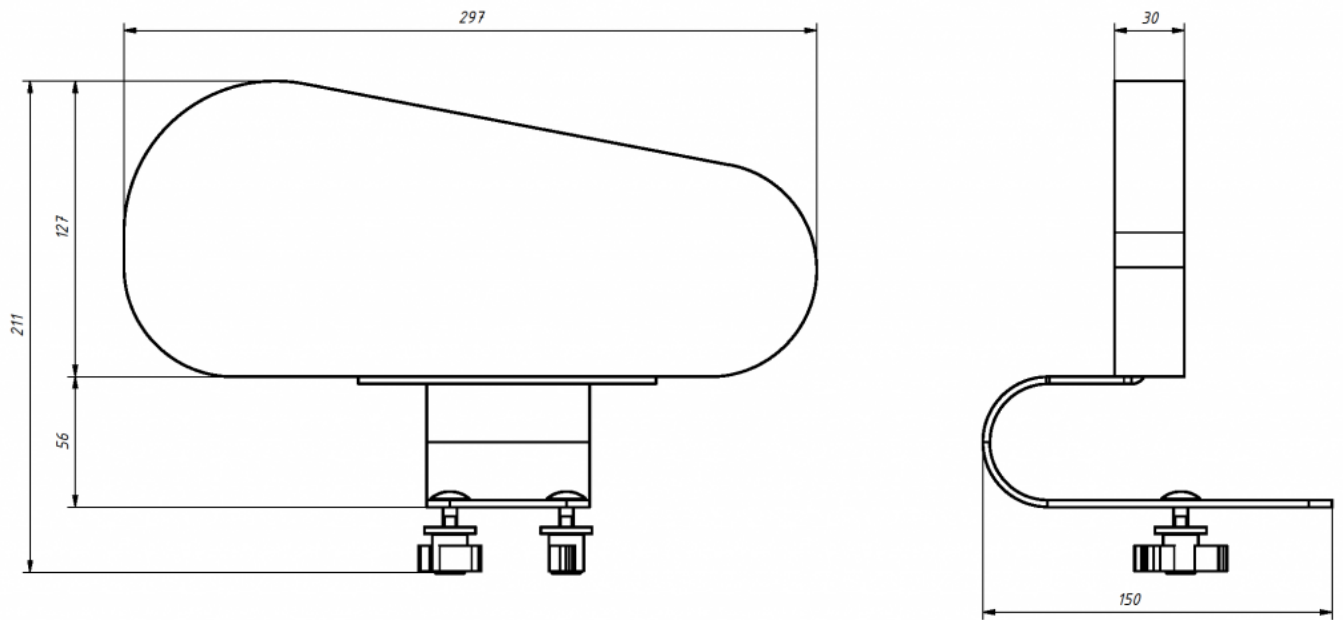

## Suport de maluc Jordi

El Suport de maluc de la **cadira terapèutica Jordi** proporciona una gran estabilització en l'àrea del maluc.  
Pot reduir l'amplada del seient.

## Mesures

Talla 1

Talla 2

Talla 3

Talla 4

## Models i talles

- AK-JRI-135 Suport de maluc Jordi - Talla única