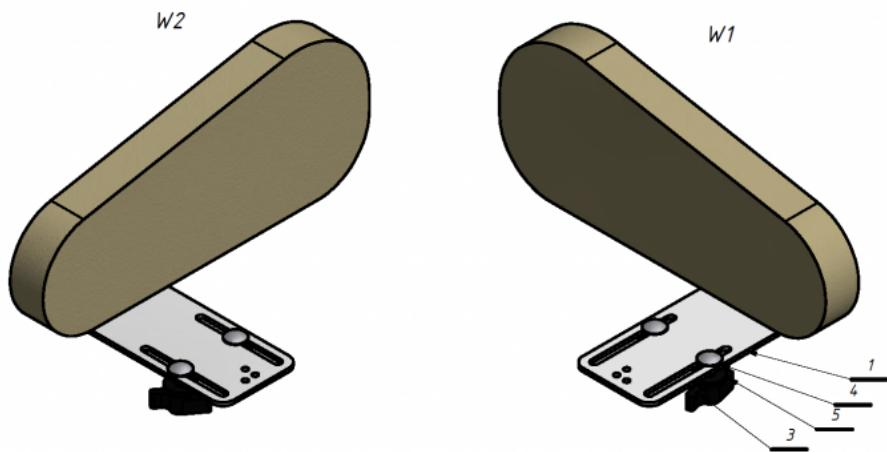

## Suport de maluc Jordi

El Suport de maluc de la **cadira terapèutica Jordi** proporciona una gran estabilització en l'àrea del maluc.  
Pot reduir l'amplada del seient.

## Mesures

Talla 1

Talla 2

Talla 3

Talla 4

## Models i talles

- AK-JRI-135 Suport de maluc Jordi - Talla única