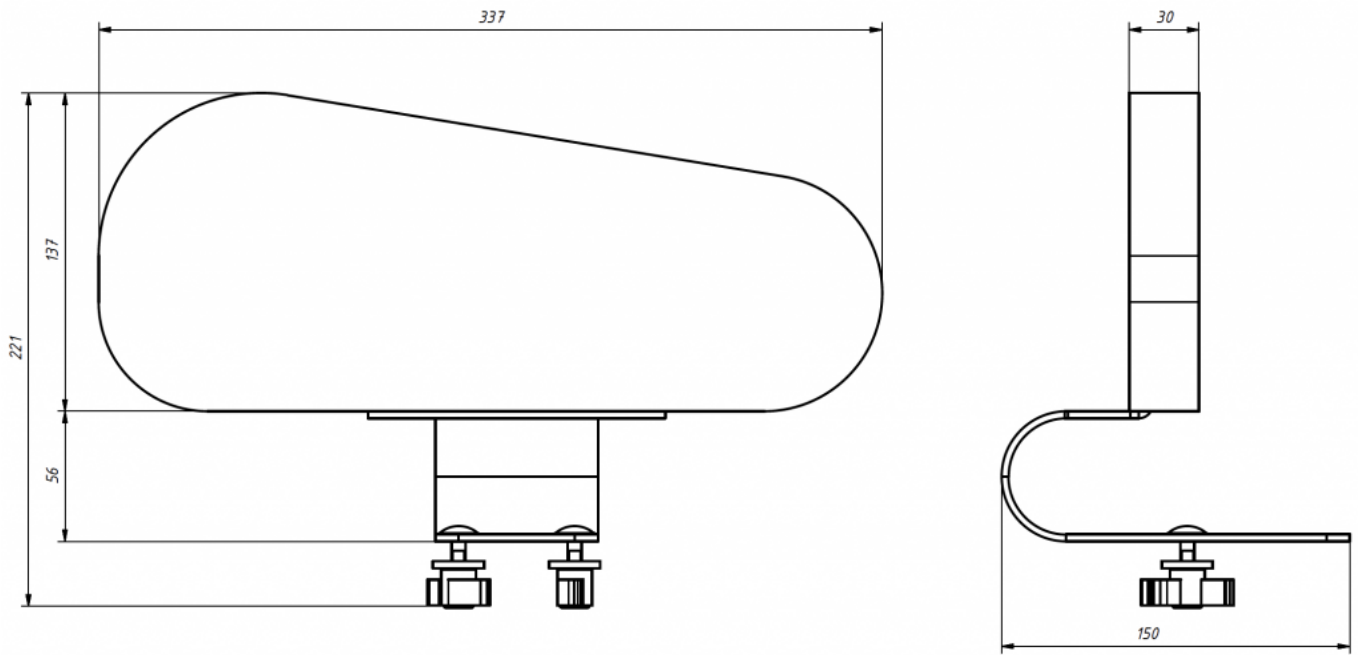

## Suport de maluc Jordi

El Suport de maluc de la **cadira terapèutica Jordi** proporciona una gran estabilització en l'àrea del maluc.  
Pot reduir l'amplada del seient.

## Mesures

Talla 1

Talla 2

Talla 3

Talla 4

## Models i talles

- AK-JRI-135 Suport de maluc Jordi - Talla única