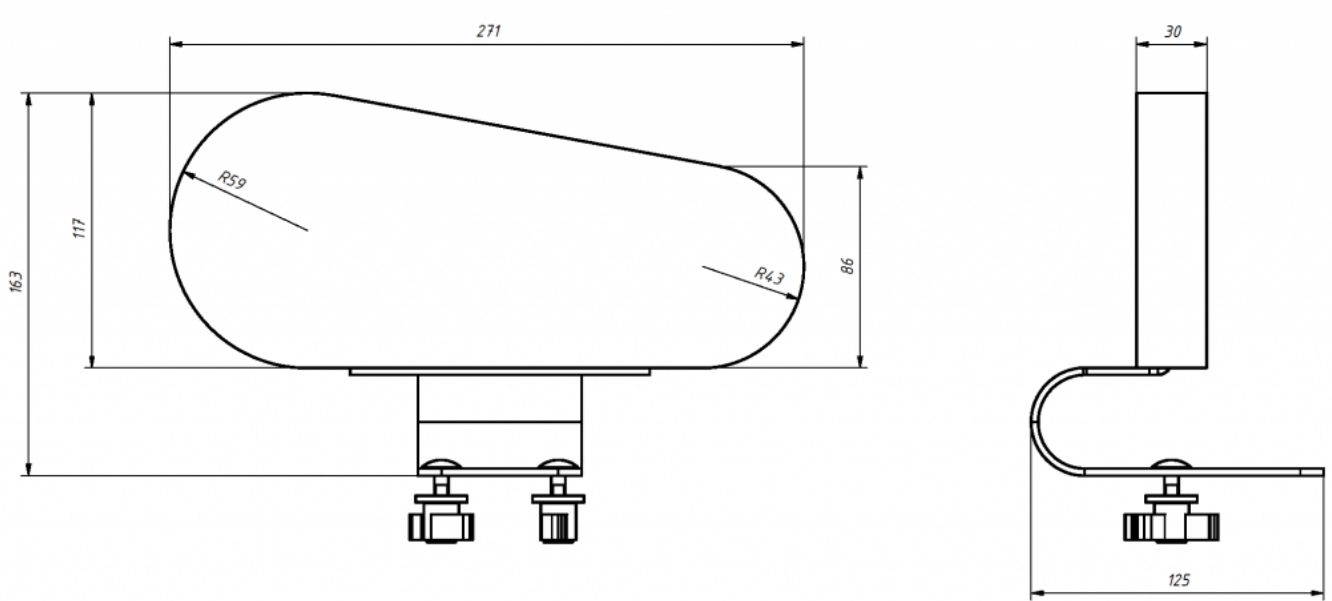

## Suport de maluc Jordi

El Suport de maluc de la **cadira terapèutica Jordi** proporciona una gran estabilització en l'àrea del maluc.  
Pot reduir l'amplada del seient.

## Mesures

Talla 1

Talla 2

Talla 3

Talla 4

## Models i talles

- AK-JRI-135 Suport de maluc Jordi - Talla única