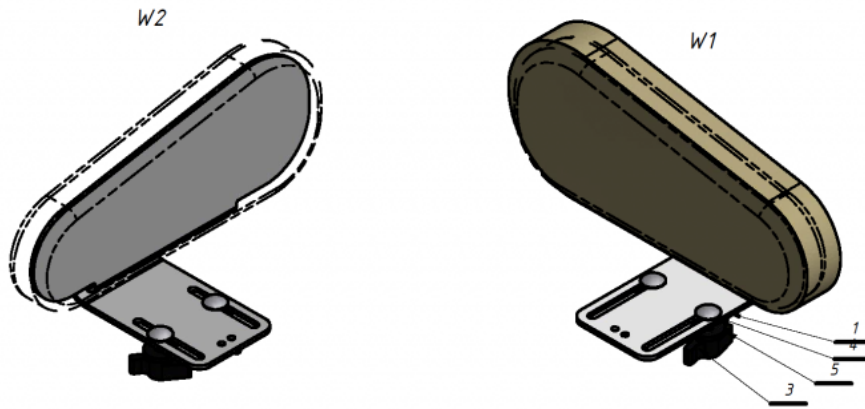

## Suport de maluc Jordi

El Suport de maluc de la **cadira terapèutica Jordi** proporciona una gran estabilització en l'àrea del maluc.  
Pot reduir l'amplada del seient.

## Mesures

Talla 1

Talla 2

Talla 3

Talla 4

## Models i talles

- AK-JRI-135 Suport de maluc Jordi - Talla única