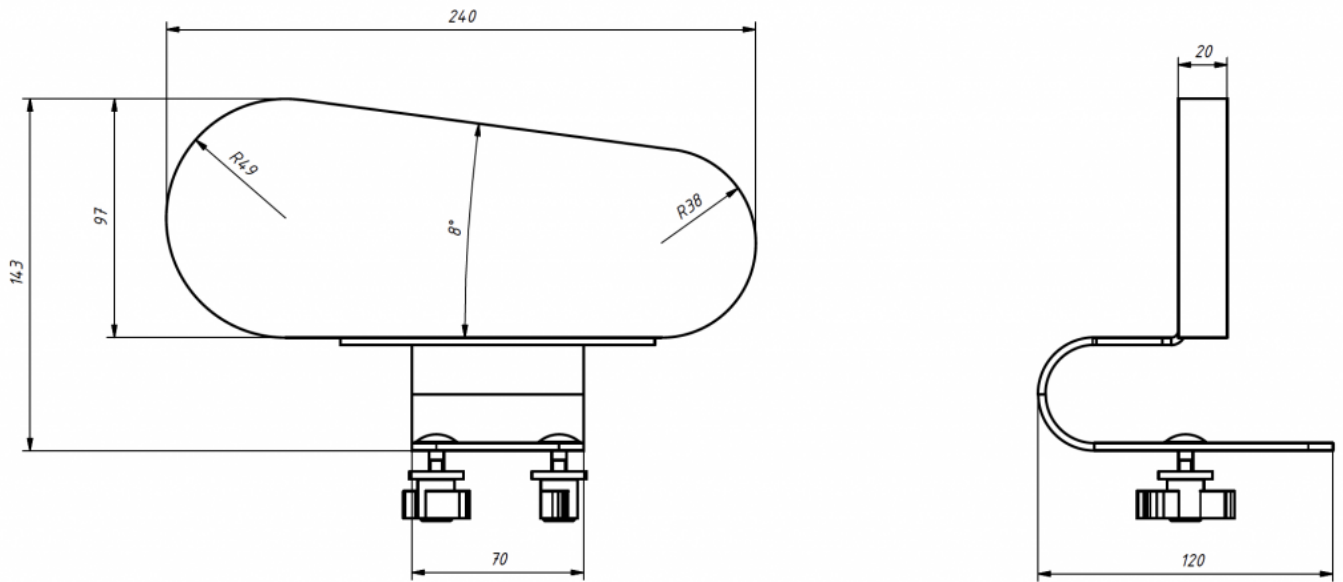

## Suport de maluc Jordi

El Suport de maluc de la **cadira terapèutica Jordi** proporciona una gran estabilització en l'àrea del maluc.  
Pot reduir l'amplada del seient.

## Mesures

Talla 1

Talla 2

Talla 3

Talla 4

## Models i talles

- AK-JRI-135 Suport de maluc Jordi - Talla única