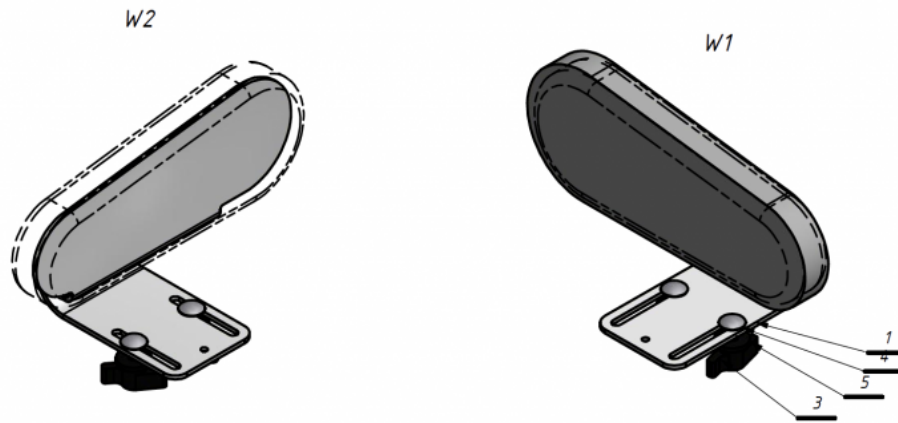

## Suport de maluc Jordi

El Suport de maluc de la **cadira terapèutica Jordi** proporciona una gran estabilització en l'àrea del maluc.  
Pot reduir l'amplada del seient.

## Mesures

Talla 1

Talla 2

Talla 3

Talla 4

## Models i talles

- AK-JRI-135 Suport de maluc Jordi - Talla única