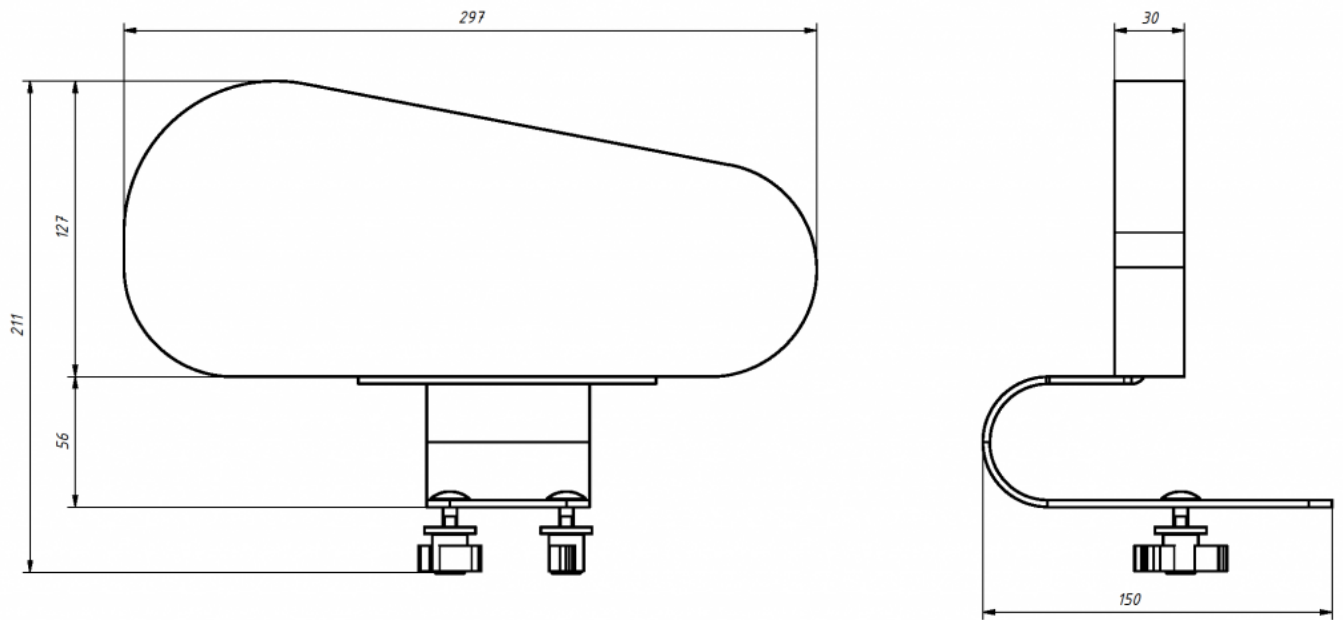

## Soporte de cadera Jordi

El Soporte de cadera de la [silla terapéutica Jordi](#) proporciona una gran estabilización en el área de la cadera.

Puede reducir la anchura del asiento.

## Medidas

Talla 1

Talla 2

Talla 3

Talla 4

## Modelos y tallas

- AK-JRI-135      Soporte de cadera Jordi - Talla única