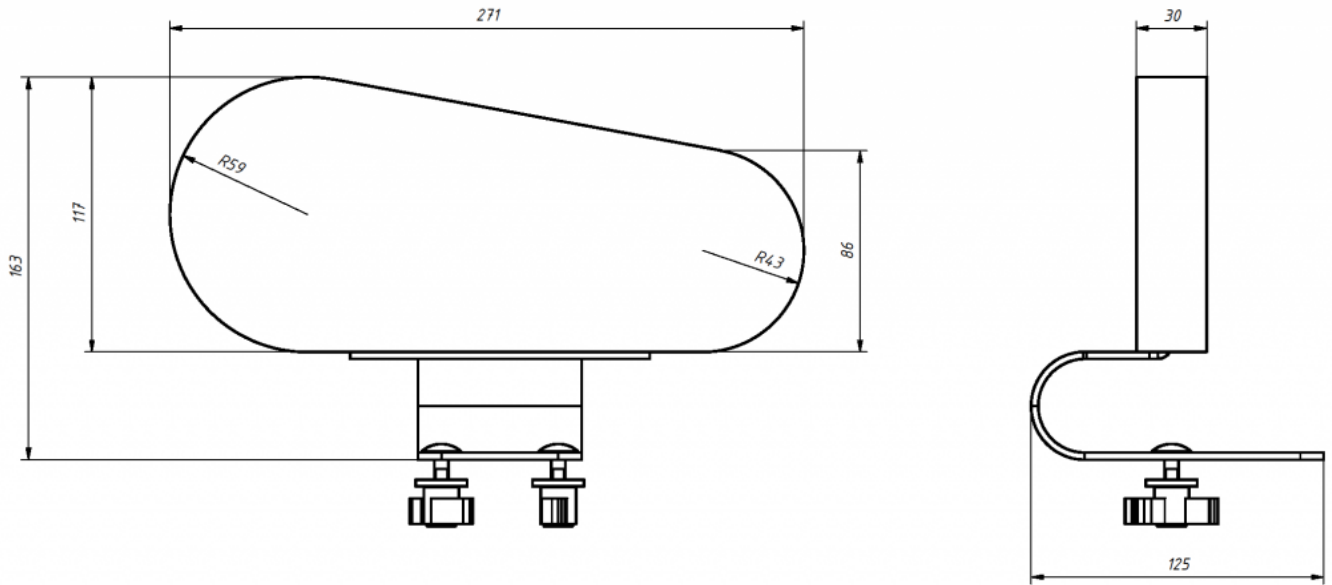

## Soporte de cadera Jordi

El Soporte de cadera de la [silla terapéutica Jordi](#) proporciona una gran estabilización en el área de la cadera.

Puede reducir la anchura del asiento.

## Medidas

Talla 1

Talla 2

Talla 3

Talla 4

## Modelos y tallas

- AK-JRI-135      Soporte de cadera Jordi - Talla única