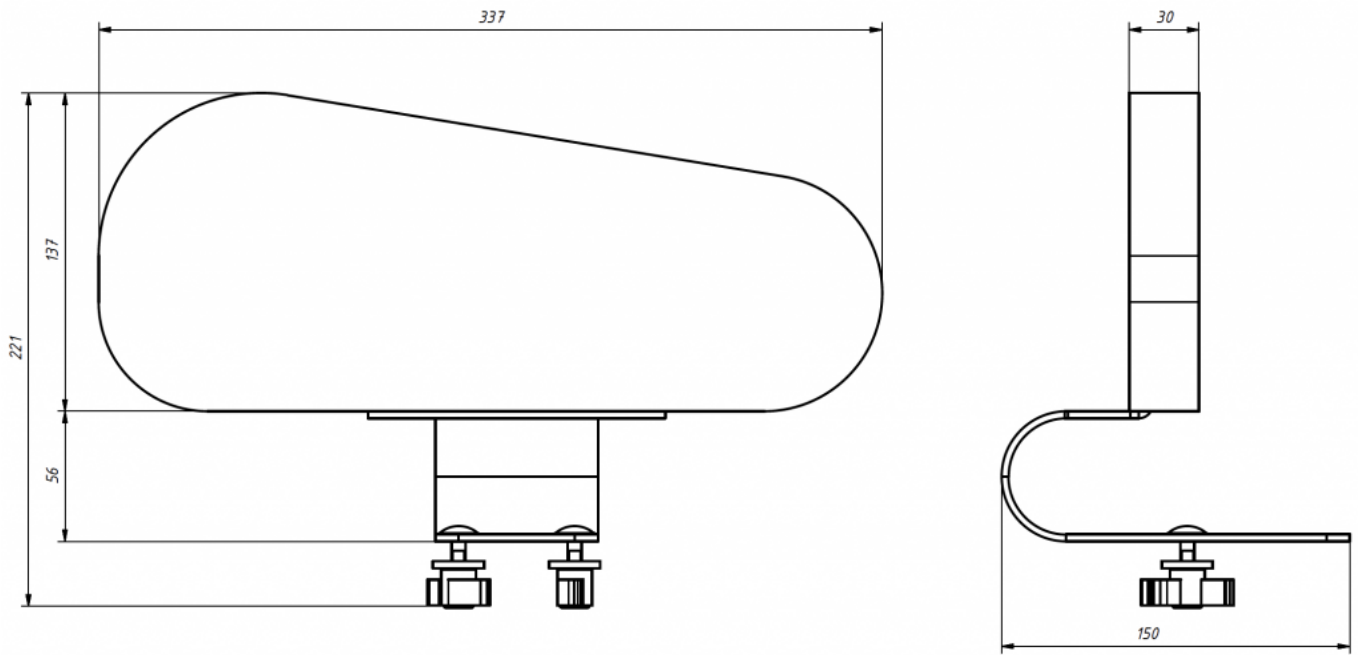

Soporte de cadera Jordi

El Soporte de cadera de la [silla terapéutica Jordi](#) proporciona una gran estabilización en el área de la cadera.

Puede reducir la anchura del asiento.

Medidas

Talla 1

Talla 2

Talla 3

Talla 4

Modelos y tallas

- AK-JRI-135 Soporte de cadera Jordi - Talla única