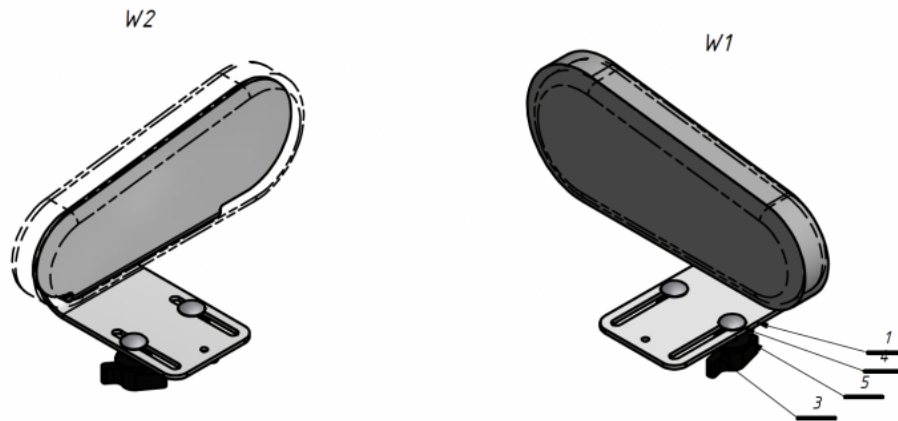

## Soporte de cadera Jordi

El Soporte de cadera de la [silla terapéutica Jordi](#) proporciona una gran estabilización en el área de la cadera.

Puede reducir la anchura del asiento.

## Medidas

Talla 1

Talla 2

Talla 3

Talla 4

## Modelos y tallas

- AK-JRI-135      Soporte de cadera Jordi - Talla única