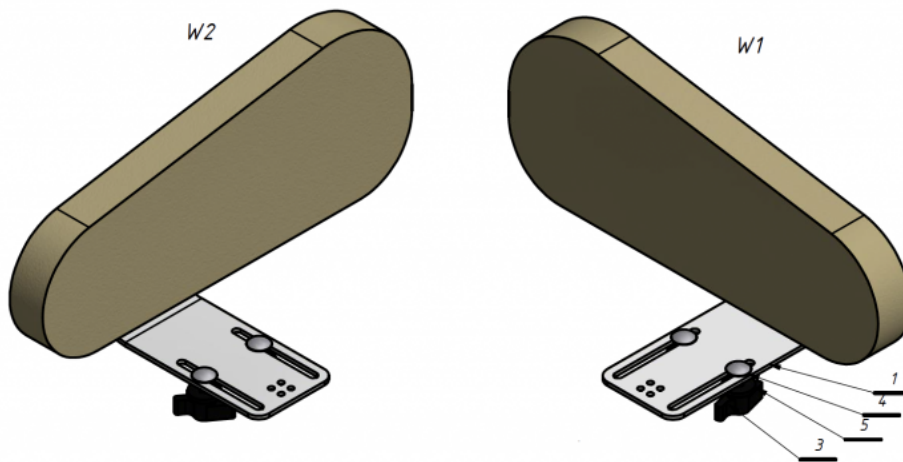

Soporte de cadera Jordi

El Soporte de cadera de la [silla terapéutica Jordi](#) proporciona una gran estabilización en el área de la cadera.

Puede reducir la anchura del asiento.

Medidas

Talla 1

Talla 2

Talla 3

Talla 4

Modelos y tallas

- AK-JRI-135 Soporte de cadera Jordi - Talla única