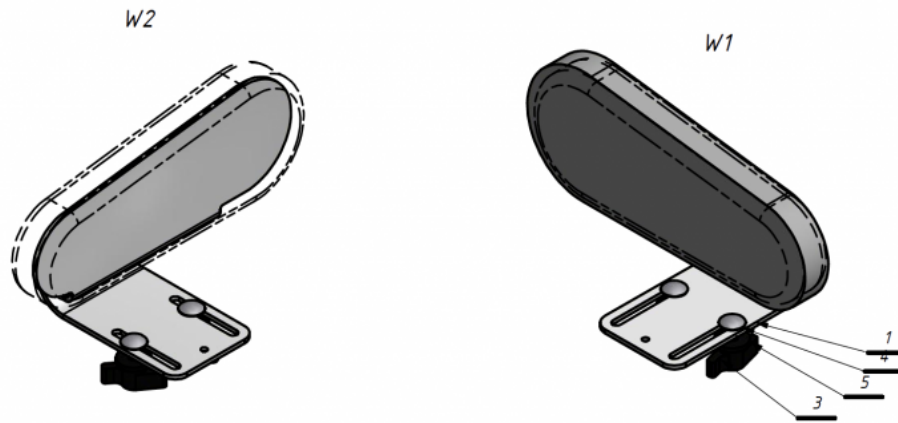

Soporte de cadera Jordi

El Soporte de cadera de la [silla terapéutica Jordi](#) proporciona una gran estabilización en el área de la cadera.

Puede reducir la anchura del asiento.

Medidas

Talla 1

Talla 2

Talla 3

Talla 4

Modelos y tallas

- AK-JRI-135 Soporte de cadera Jordi - Talla única