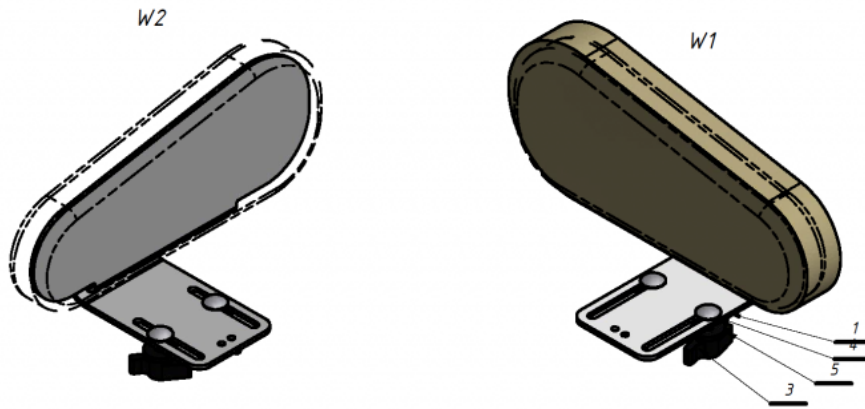

Soporte de cadera Jordi

El Soporte de cadera de la [silla terapéutica Jordi](#) proporciona una gran estabilización en el área de la cadera.

Puede reducir la anchura del asiento.

Medidas

Talla 1

Talla 2

Talla 3

Talla 4

Modelos y tallas

- AK-JRI-135 Soporte de cadera Jordi - Talla única