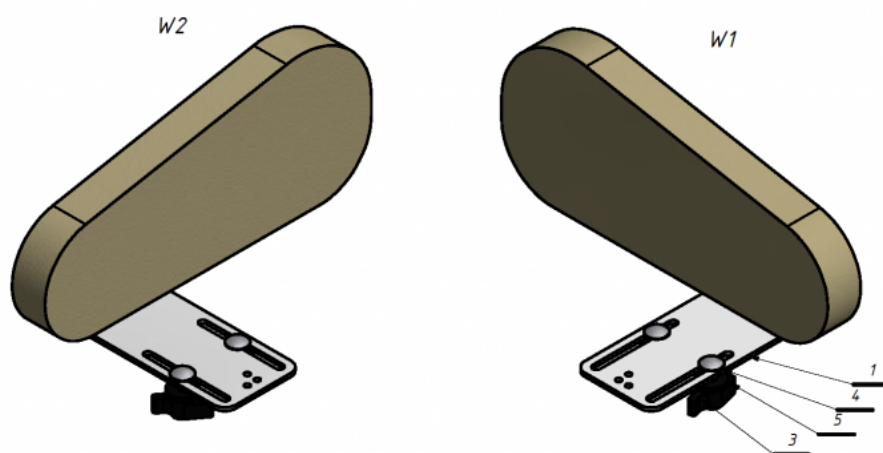

Soporte de cadera Jordi

El Soporte de cadera de la [silla terapéutica Jordi](#) proporciona una gran estabilización en el área de la cadera.

Puede reducir la anchura del asiento.

Medidas

Talla 1

Talla 2

Talla 3

Talla 4

Modelos y tallas

- AK-JRI-135 Soporte de cadera Jordi - Talla única