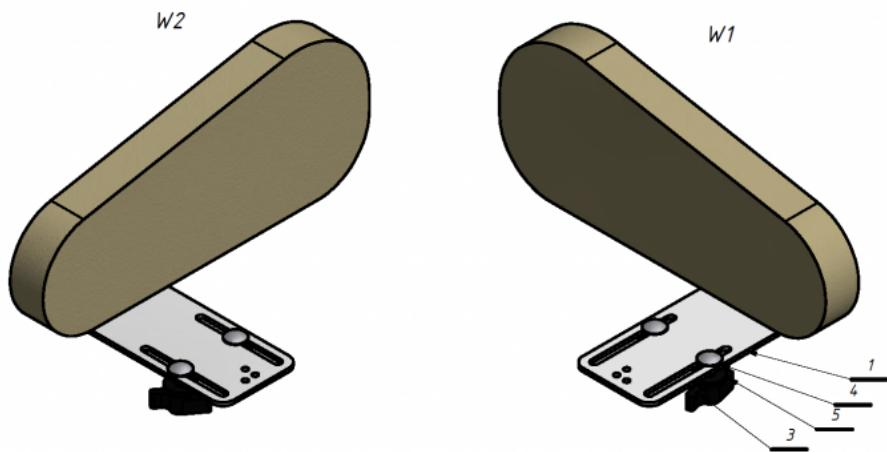

## Soporte de cadera Jordi

El Soporte de cadera de la [silla terapéutica Jordi](#) proporciona una gran estabilización en el área de la cadera.

Puede reducir la anchura del asiento.

## Medidas

Talla 1

Talla 2

Talla 3

Talla 4

## Modelos y tallas

- AK-JRI-135      Soporte de cadera Jordi - Talla única