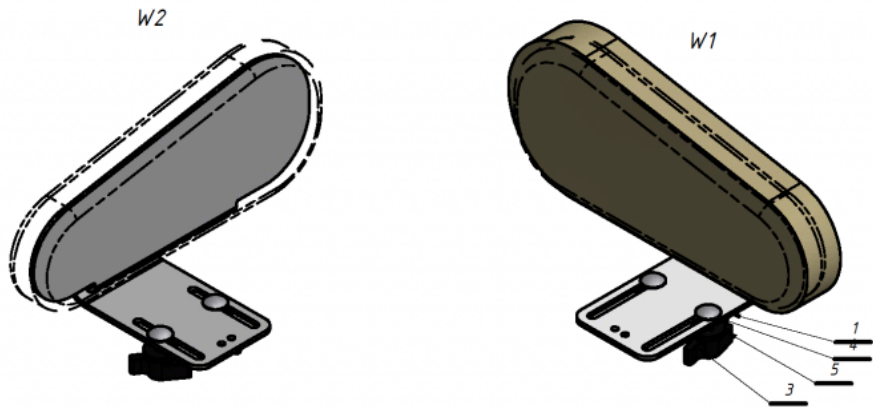

## Soporte de cadera Jordi

El Soporte de cadera de la [silla terapéutica Jordi](#) proporciona una gran estabilización en el área de la cadera.

Puede reducir la anchura del asiento.

## Medidas

Talla 1

Talla 2

Talla 3

Talla 4

## Modelos y tallas

- AK-JRI-135      Soporte de cadera Jordi - Talla única