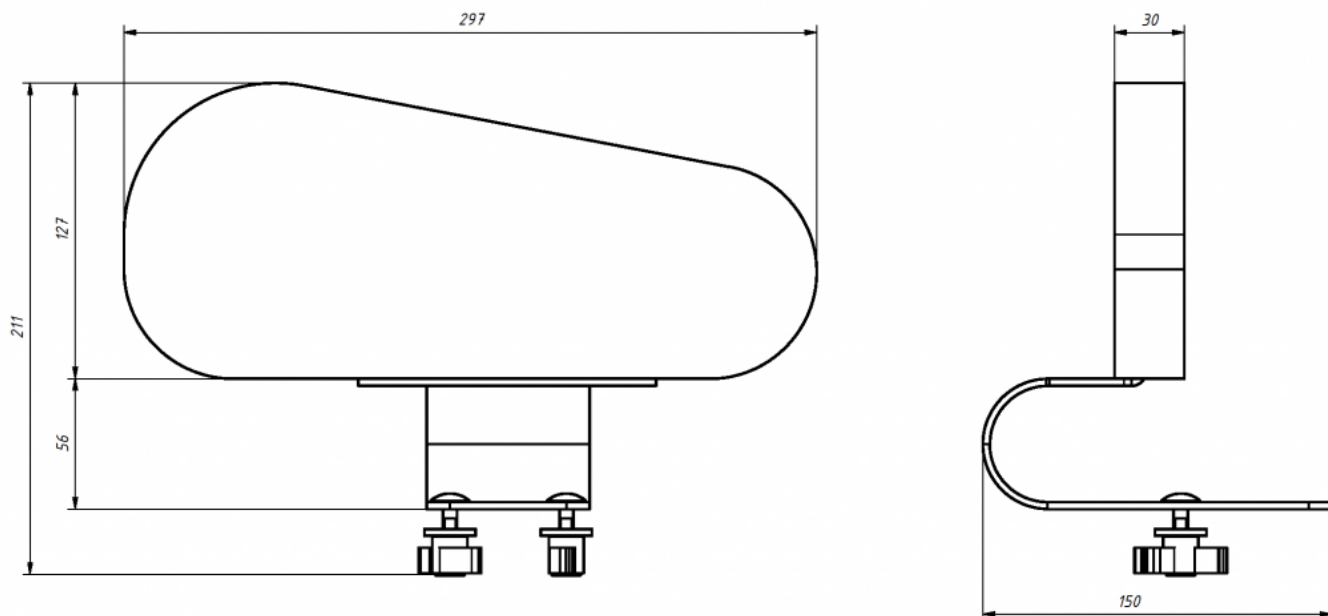

Soporte de cadera Jordi

El Soporte de cadera de la [silla terapéutica Jordi](#) proporciona una gran estabilización en el área de la cadera.

Puede reducir la anchura del asiento.

Medidas

Talla 1

Talla 2

Talla 3

Talla 4

Modelos y tallas

- AK-JRI-135 Soporte de cadera Jordi - Talla única