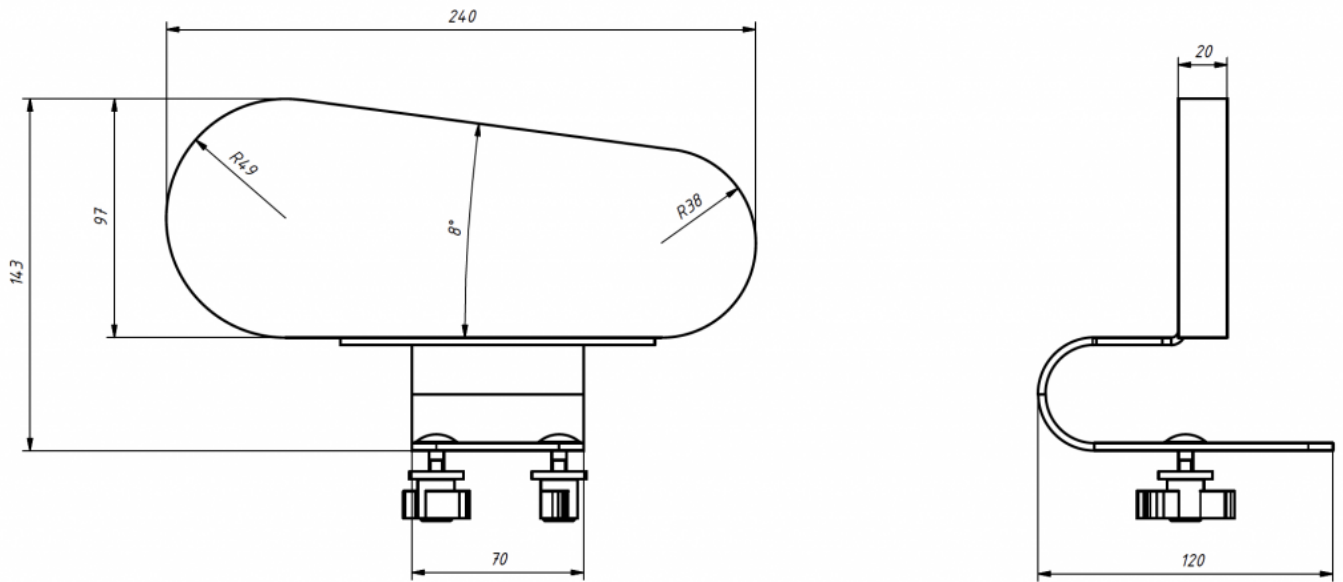

Soporte de cadera Jordi

El Soporte de cadera de la [silla terapéutica Jordi](#) proporciona una gran estabilización en el área de la cadera.

Puede reducir la anchura del asiento.

Medidas

Talla 1

Talla 2

Talla 3

Talla 4

Modelos y tallas

- AK-JRI-135 Soporte de cadera Jordi - Talla única