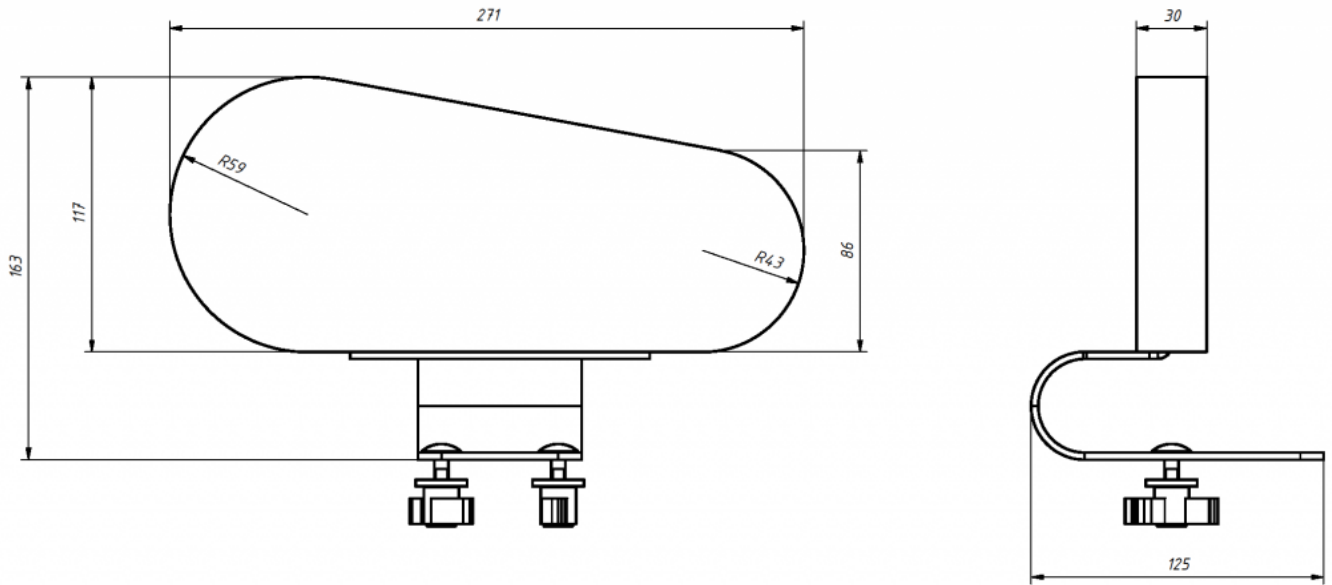

Soporte de cadera Jordi

El Soporte de cadera de la [silla terapéutica Jordi](#) proporciona una gran estabilización en el área de la cadera.

Puede reducir la anchura del asiento.

Medidas

Talla 1

Talla 2

Talla 3

Talla 4

Modelos y tallas

- AK-JRI-135 Soporte de cadera Jordi - Talla única