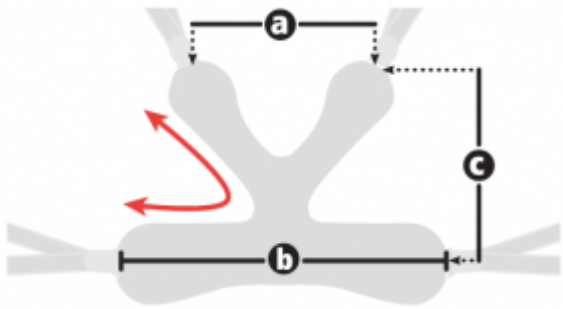

## Suport pèlvic E-Pacer

Disponible en tres mides, el **suport pèlvic del caminador E-Pacer** s'usa per a transferències d'assegut a peu i per a l'entrenament de la marxa. També es pot utilitzar per a la prevenció de caigudes.

## Mesures

|          | <b>K306 Petit</b> | <b>K316 Mitjà</b> | <b>K326 Gran</b> |
|----------|-------------------|-------------------|------------------|
| <b>A</b> | 21,5 cm.          | 30,5 cm.          | 34 cm.           |
| <b>B</b> | 40,5 cm.          | 20 cm.            | 63,5 cm.         |
| <b>C</b> | 23 cm.            | 30,5 cm.          | 35,5 cm.         |