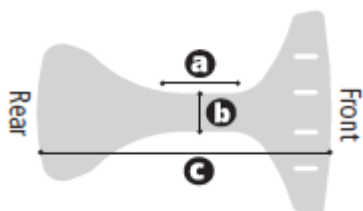

Posicionador de maluc E-Pacer

El **posicionador de maluc del caminador E-Pacer** està dissenyat per **fomentar un bon posicionament per a l'entrenament de la marxa.**

Permet el moviment pèlvic natural i el canvi de pes en les extremitats inferiors, i proporciona una **bona abducció**. Un coixí està disponible per a més comoditat.

Mesures

	K667 Petit	K668 Gran
Longitud de l'entrecreix	6 cm.	9 cm.
Amplada	3 cm.	4,5 cm.
Longitud	23 cm.	28 cm.

Models i talles

- K667 Posicionador de maluc E-Pacer - Petit
- K668 Posicionador de maluc E-Pacer - Gran
- K541 Coixí de maluc E-Pacer - Petit
- K542 Coixí de maluc E-Pacer - Gran