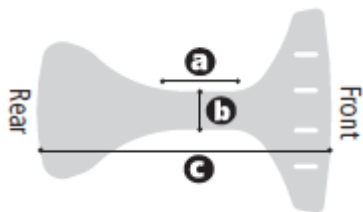

## Posicionador de cadera E-Pacer

El **posicionador de cadera del andador E-Pacer** está diseñado para **fomentar un buen posicionamiento para el entrenamiento de la marcha.**

Permite el movimiento pélvico natural y el cambio de peso en las extremidades inferiores, y proporciona una **buena abducción**. Un cojín está disponible para mayor comodidad.

### Medidas

	K667 Pequeño	K668 Grande
Longitud de la entrepierna	6 cm.	9 cm.
Anchura	3 cm.	4,5 cm.
Longitud	23 cm.	28 cm.