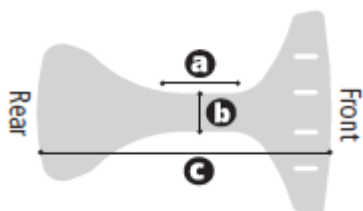

## Posicionador de cadera E-Pacer

El **posicionador de cadera del andador E-Pacer** está diseñado para **fomentar un buen posicionamiento para el entrenamiento de la marcha.**

Permite el movimiento pélvico natural y el cambio de peso en las extremidades inferiores, y proporciona una **buena abducción**. Un cojín está disponible para mayor comodidad.

### Medidas

	K667 Pequeño	K668 Grande
Longitud de la entrepierna	6 cm.	9 cm.
Anchura	3 cm.	4,5 cm.
Longitud	23 cm.	28 cm.