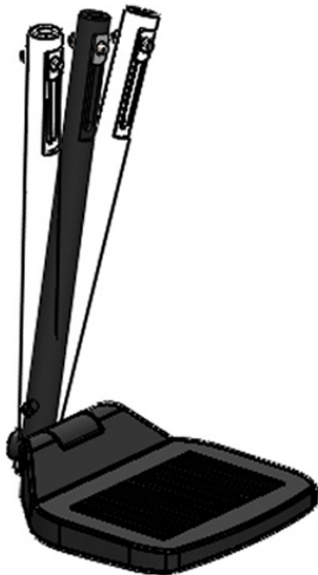

Reposapeus individual de plàstic ajustable en angle Sherpa

Reposapeus individual de plàstic ajustable en angle del xassís per a cadira de rodes Sherpa.