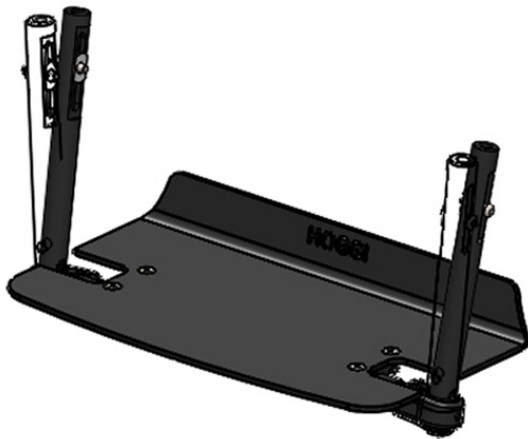

Reposapiés de aluminio monoblock Sherpa

Reposapiés de aluminio monoblock con soporte de talón del chasis de silla de ruedas Sherpa.