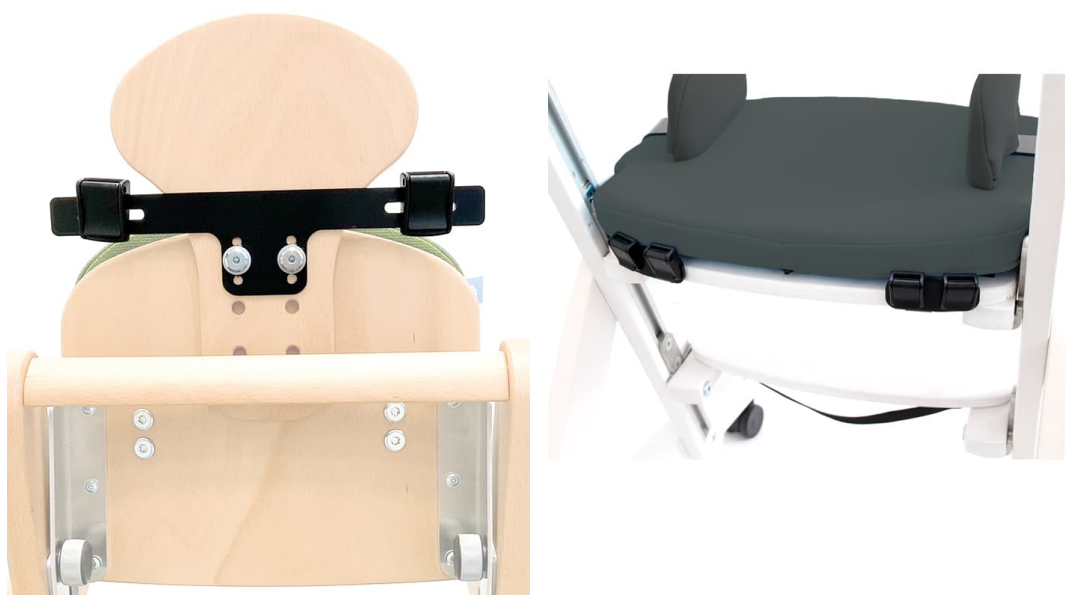

Kit de hebillas para fijación de cinturones en el asiento o en el respaldo Smilla

Kit de hebillas para fijación de cinturones en el asiento o en el respaldo Smilla.

Modelos y tallas

- SC1301023 Kit de hebillas para fijación de cinturones en el asiento Smilla - 25 mm
- SC1301024 Kit de hebillas para fijación de cinturones en el respaldo Smilla - 25 mm