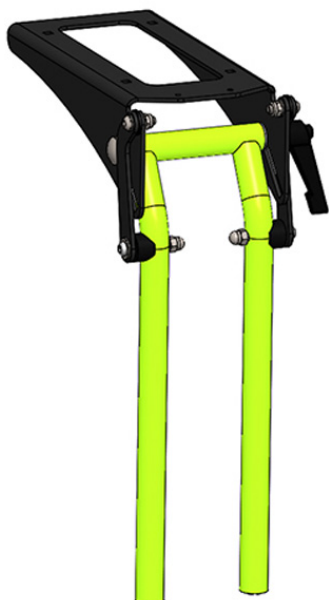

Tubos reposapiés elevables de 90º a 155º Cleo

Modelos y tallas

- HO-3278-2801 Tubos reposapiés elevable de 90º a 155º - Altura de pierna 19-25 cm
- HO-3278-2802 Tubos reposapiés elevable de 90º a 155º - Altura de pierna 19-35 cm