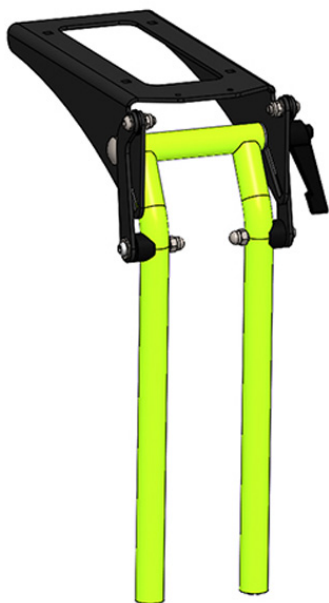

Tubos reposapiés elevables de 90º a 155º Cleo

Modelos y tallas

- HO-3278-2801 Tubos reposapiés elevable de 90º a 155º - Altura de pierna 19-25 cm
- HO-3278-2802 Tubos reposapiés elevable de 90º a 155º - Altura de pierna 19-35 cm