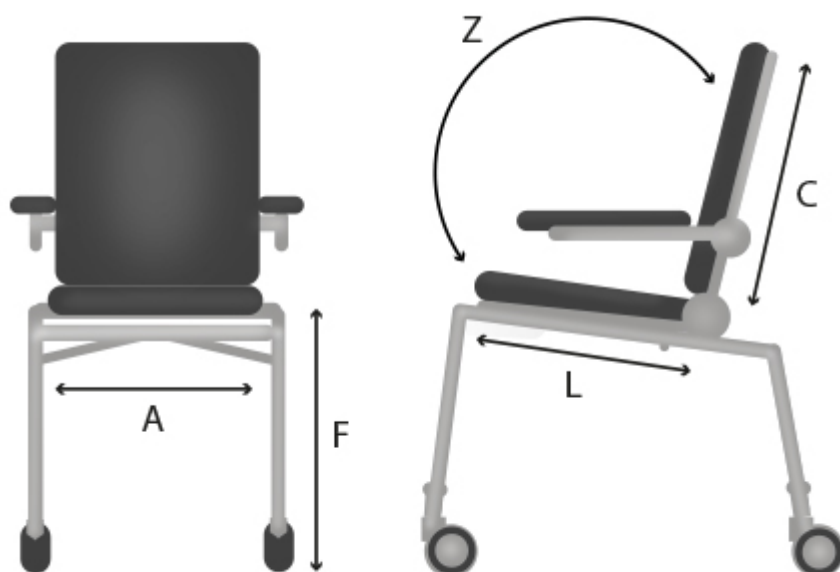

Mesures

Símbol	Mesura	Unitat	Talla 1	Talla 2	Talla 3	Talla 4
A	Ample del seient	[cm]	25	30	37	45
L	Profunditat del seient	[cm]	23-29	26-34	30-40	35-45
C	Alçada del respatller	[cm]	33	39	46	55
F	Alçada del seient	[cm]	26-30	31-39	37-49	42-56
Z	Inclinació respatller	[°]	90-135°	90-135°	90-135°	90-135°
Càrrega màxima		[kg]	50	65	80	120

DIMENSIONS I PES DEL PRODUCTE

Mesura	Unitat	Talla 1	Talla 2	Talla 3	Talla 4
Amplada	[cm]	37	42	52	64
Longitud	[cm]	48	54	60	68
Alçada	[cm]	56	68	80	92
Pes	[kg]	6,5	8	10	12

Models i talles

- AK-JORDI/T1 Jordi - Talla 1
- AK-JORDI/T2 Jordi - Talla 2
- AK-JORDI/T3 Jordi - Talla 3
- AK-JORDI/T4 Jordi - Talla 4

Accessoris