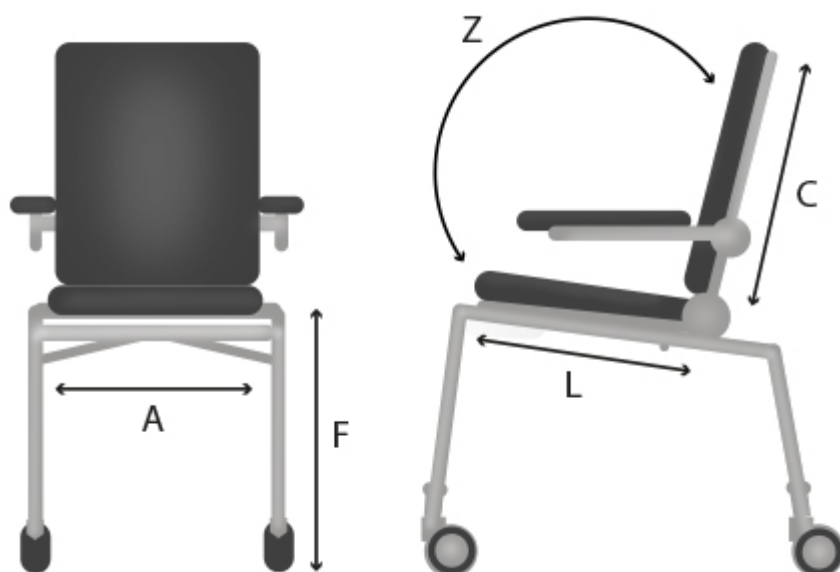

Mesures

Símbol	Mesura	Unitat	Talla 1	Talla 2	Talla 3	Talla 4
A	Ample del seient	[cm]	25	30	37	45
L	Profunditat del seient	[cm]	23-29	26-34	30-40	35-45
C	Alçada del respatller	[cm]	33	39	46	55
F	Alçada del seient	[cm]	26-30	31-39	37-49	42-56
Z	Inclinació respatller	[°]	90-135°	90-135°	90-135°	90-135°
Càrrega màxima		[kg]	50	65	80	120

DIMENSIONS I PES DEL PRODUCTE

Mesura	Unitat	Talla 1	Talla 2	Talla 3	Talla 4
Amplada	[cm]	37	42	52	64
Longitud	[cm]	48	54	60	68
Alçada	[cm]	56	68	80	92
Pes	[kg]	6,5	8	10	12

Models i talles

- AK-JORDI/T1   Jordi - Talla 1
- AK-JORDI/T2   Jordi - Talla 2
- AK-JORDI/T3   Jordi - Talla 3
- AK-JORDI/T4   Jordi - Talla 4

Accessoris