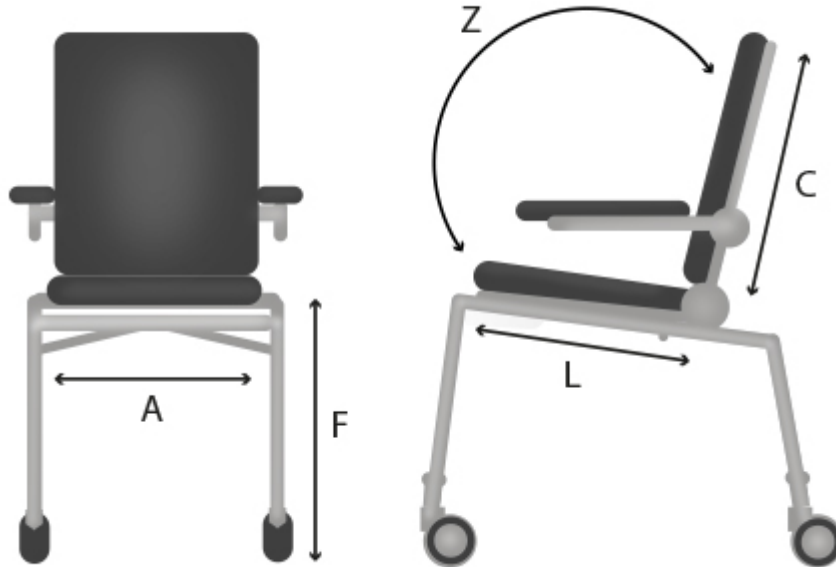

Otra ventaja es la **tapicería**, que es **fácil de limpiar y desinfectar**.

Fabricada con materiales seguros para el usuario. Disponible en 4 tamaños.

Caract. y Espec.

- Estructura muy estable, que garantiza la seguridad del paciente
- Fabricada con materiales ecológicos
- El respaldo se puede reclinar para cambiar el ángulo de la cadera
- Fácil de usar y montar
- Cojín y respaldo con tapicería impermeable
- Reclinable y basculante
- Asiento ajustable en profundidad
- Cinturón pélvico

- Reposabrazos regulables en altura y ángulo

Medidas

Símbolo	Medición	Unidad	Talla 1	Talla 2	Talla 3	Talla 4
A	Ancho del asiento	[cm]	25	30	37	45
L	Profundidad del asiento	[cm]	23-29	26-34	30-40	35-45
C	Altura del respaldo	[cm]	33	39	46	55
F	Altura del asiento	[cm]	26-30	31-39	37-49	42-56
Z	Inclinación respaldo	[°]	90-135°	90-135°	90-135°	90-135°
Carga máxima		[kg]	50	65	80	120