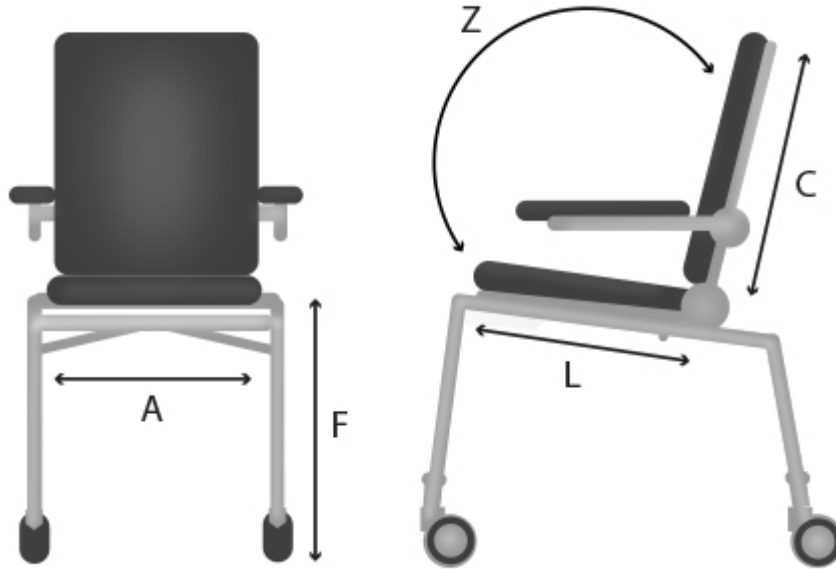

Otra ventaja es la **tapicería**, que es **fácil de limpiar y desinfectar**.

Fabricada con materiales seguros para el usuario. Disponible en 4 tamaños.

Caract. y Espec.

- Estructura muy estable, que garantiza la seguridad del paciente
- Fabricada con materiales ecológicos
- El respaldo se puede reclinar para cambiar el ángulo de la cadera
- Fácil de usar y montar
- Cojín y respaldo con tapicería impermeable
- Reclinable y basculante
- Asiento ajustable en profundidad
- Cinturón pélvico

- Reposabrazos regulables en altura y ángulo

Medidas

Símbolo	Medición	Unidad	Talla 1	Talla 2	Talla 3	Talla 4
A	Ancho del asiento	[cm]	25	30	37	45
L	Profundidad del asiento	[cm]	23-29	26-34	30-40	35-45
C	Altura del respaldo	[cm]	33	39	46	55
F	Altura del asiento	[cm]	26-30	31-39	37-49	42-56
Z	Inclinación respaldo	[°]	90-135°	90-135°	90-135°	90-135°
Carga máxima		[kg]	50	65	80	120