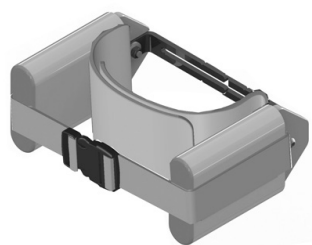

## Suports pèlvics Standz

Suports pèlvics del bipedestador Standz.

### Models i talles

- JX-STZ-012 Suports pèlvics - Laterals ajustables amb cinxa (per a la talla 1)
- JX-STZ-013 Suports pèlvics - Amb control de rotació (per a la talla 1)
- JX-STZ-024 Suports pèlvics - Suports pèlvics - Suports laterals abatibles amb cingla (per a la talla 2)
- JX-STZ-025 Suports pèlvics - Suports pèlvics - Suports laterals abatibles Flexi amb cingla (per a la talla 2)